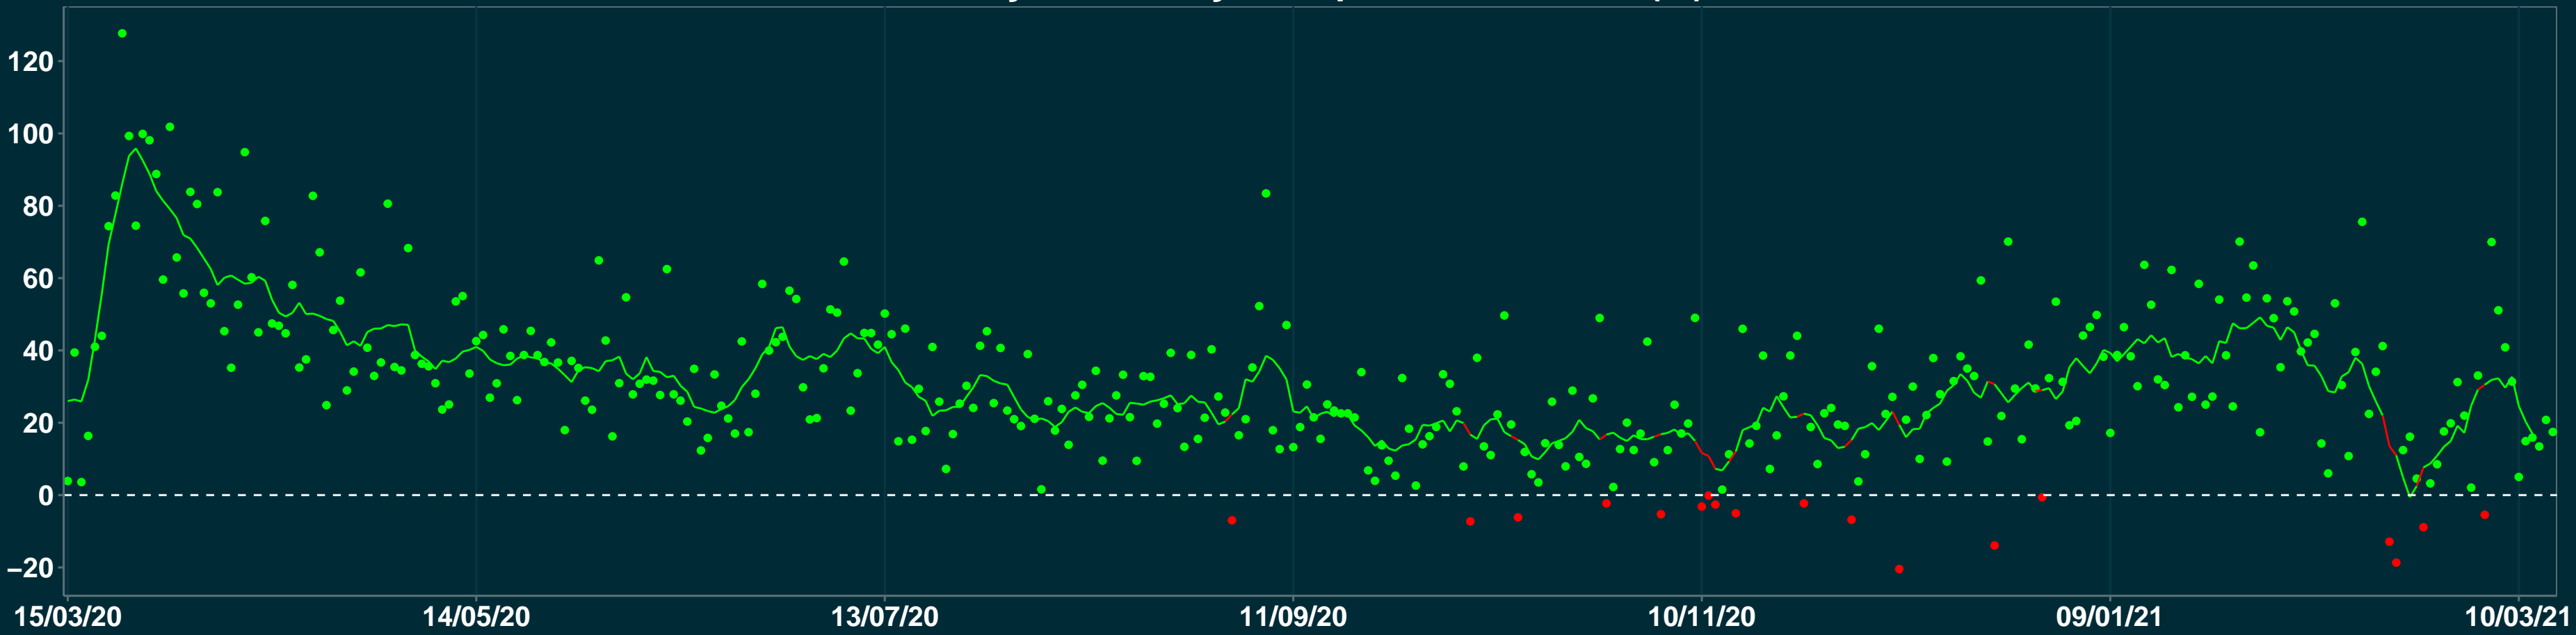

Isolamento Social Comparativo IME – USP XANGRI-LÁ – RS

Variação em relação ao padrão de Fev/20 (%)

Índice de Isolamento Social (0–100)