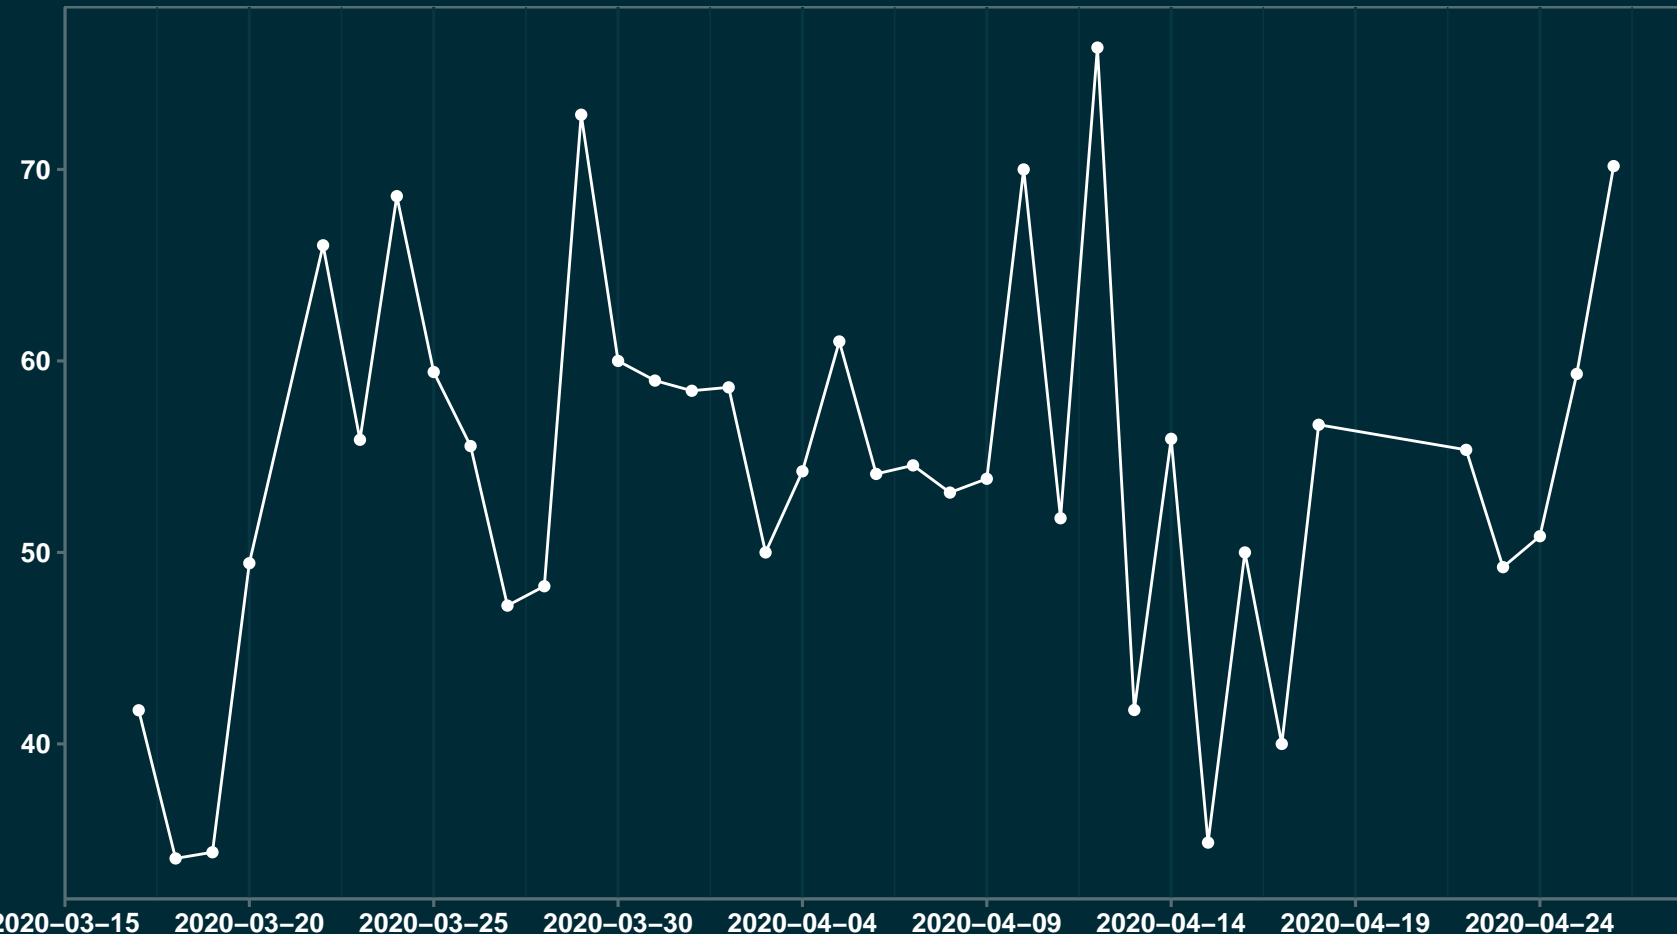

# Isolamento Social Comparativo IME – USP VARGEM ALEGRE – MG

## Índice de Isolamento Social (%)

## Varição em relação ao padrão de Fev/20 (%)

## Varição em relação a semana anterior (%)