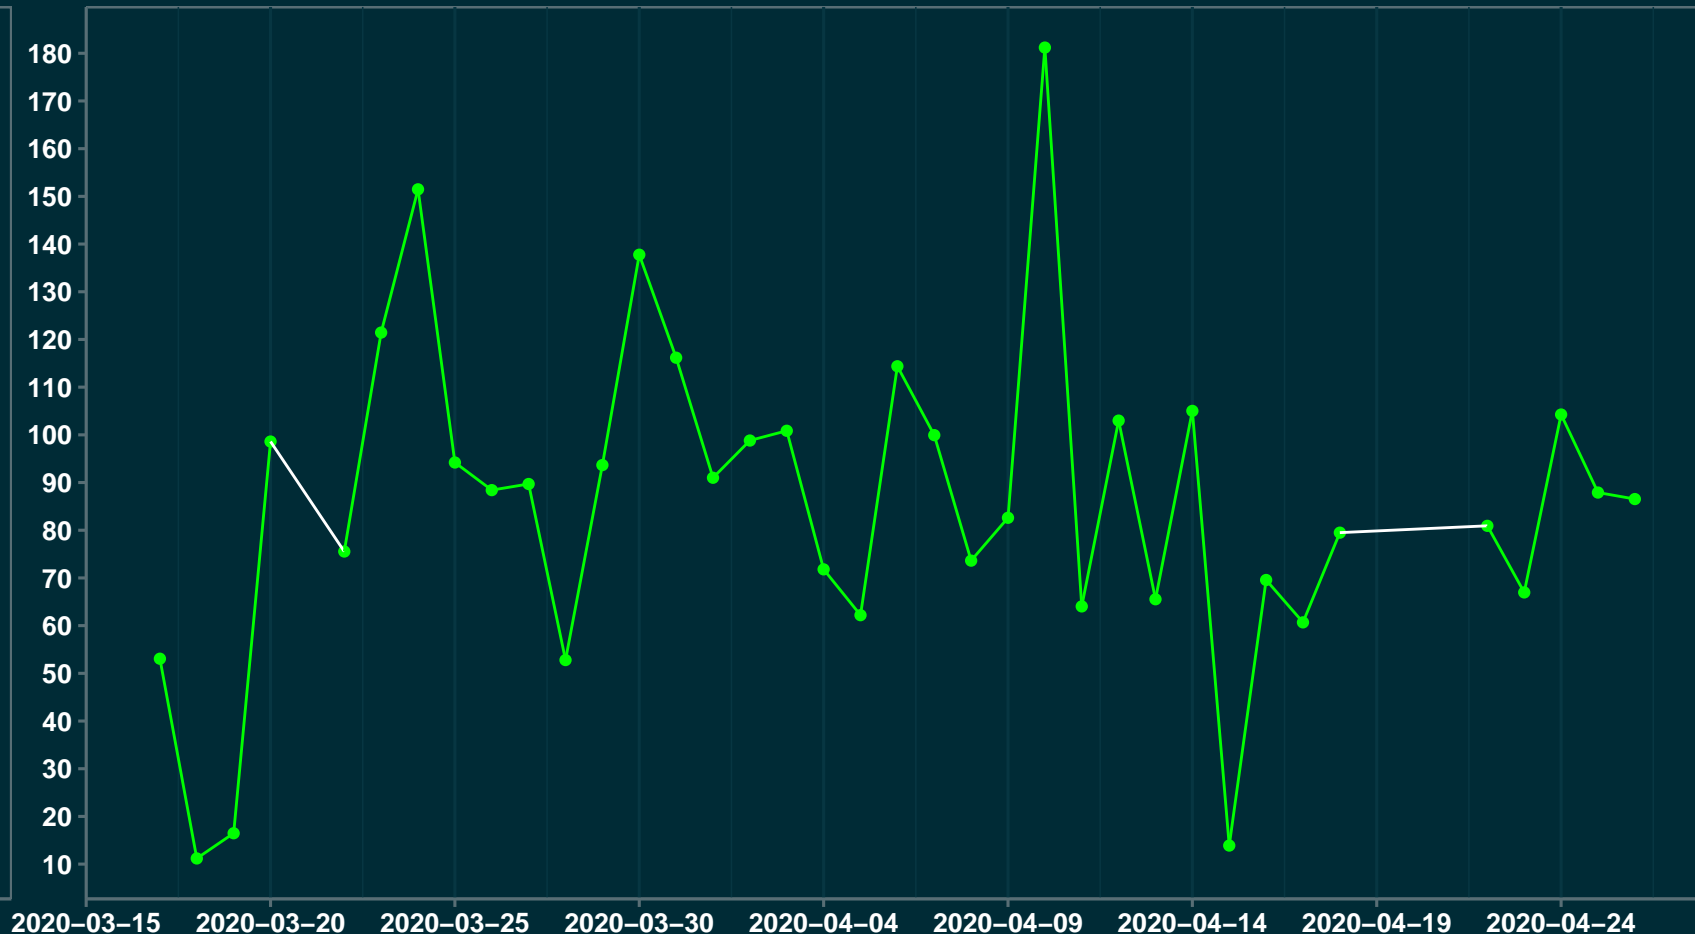

# Isolamento Social Comparativo IME – USP VARGEM ALEGRE – MG

## Índice de Isolamento Social (%)

## Varição em relação ao padrão de Fev/20 (%)

## Varição em relação a semana anterior (%)