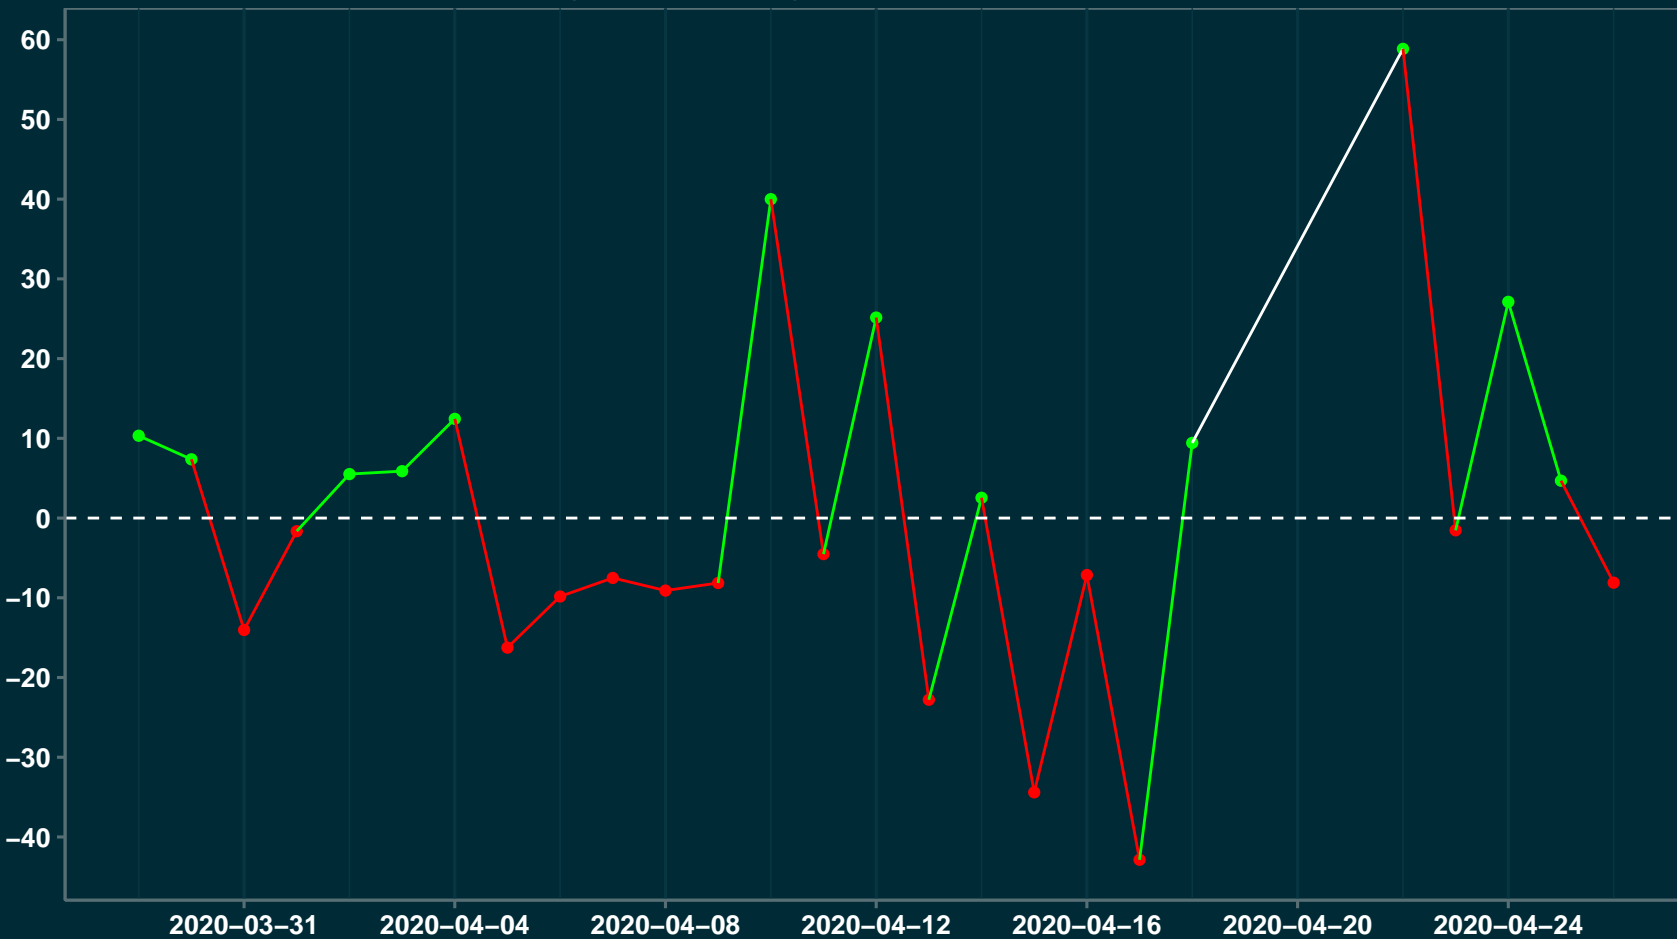

# Isolamento Social Comparativo IME – USP VARGEM ALEGRE – MG

## Índice de Isolamento Social (%)

## Varição em relação ao padrão de Fev/20 (%)

## Varição em relação a semana anterior (%)