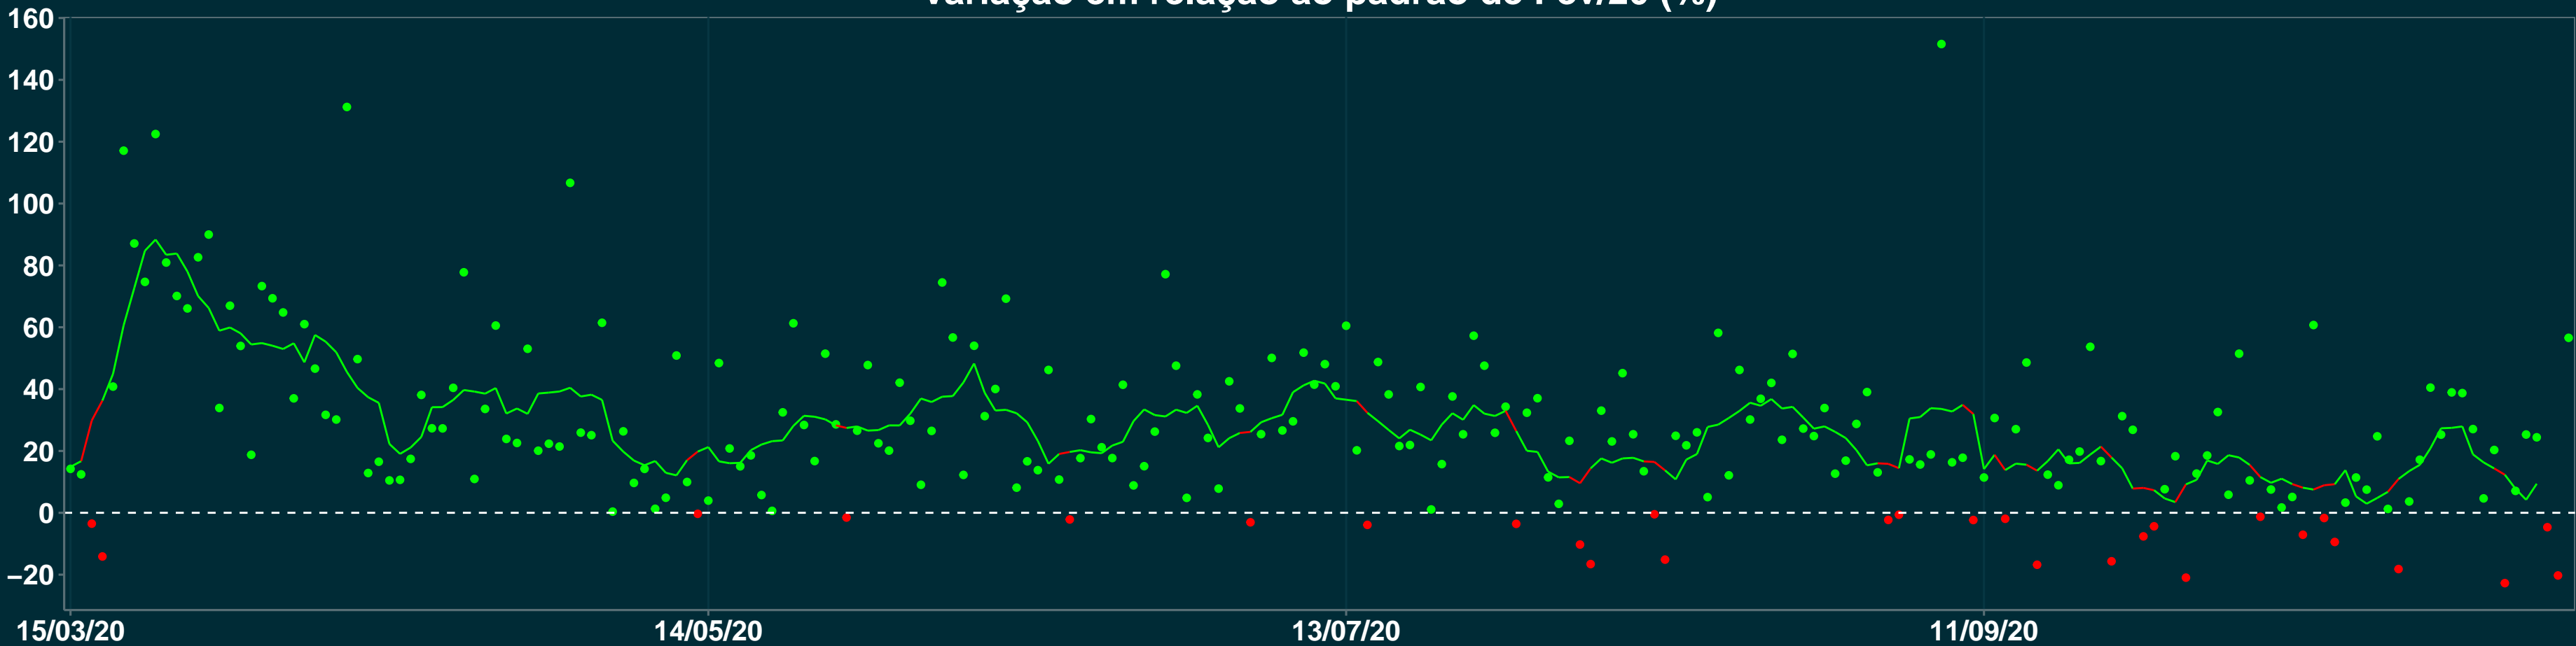

Isolamento Social Comparativo IME – USP TURVO – SC

Variação em relação ao padrão de Fev/20 (%)

Índice de Isolamento Social (0–100)