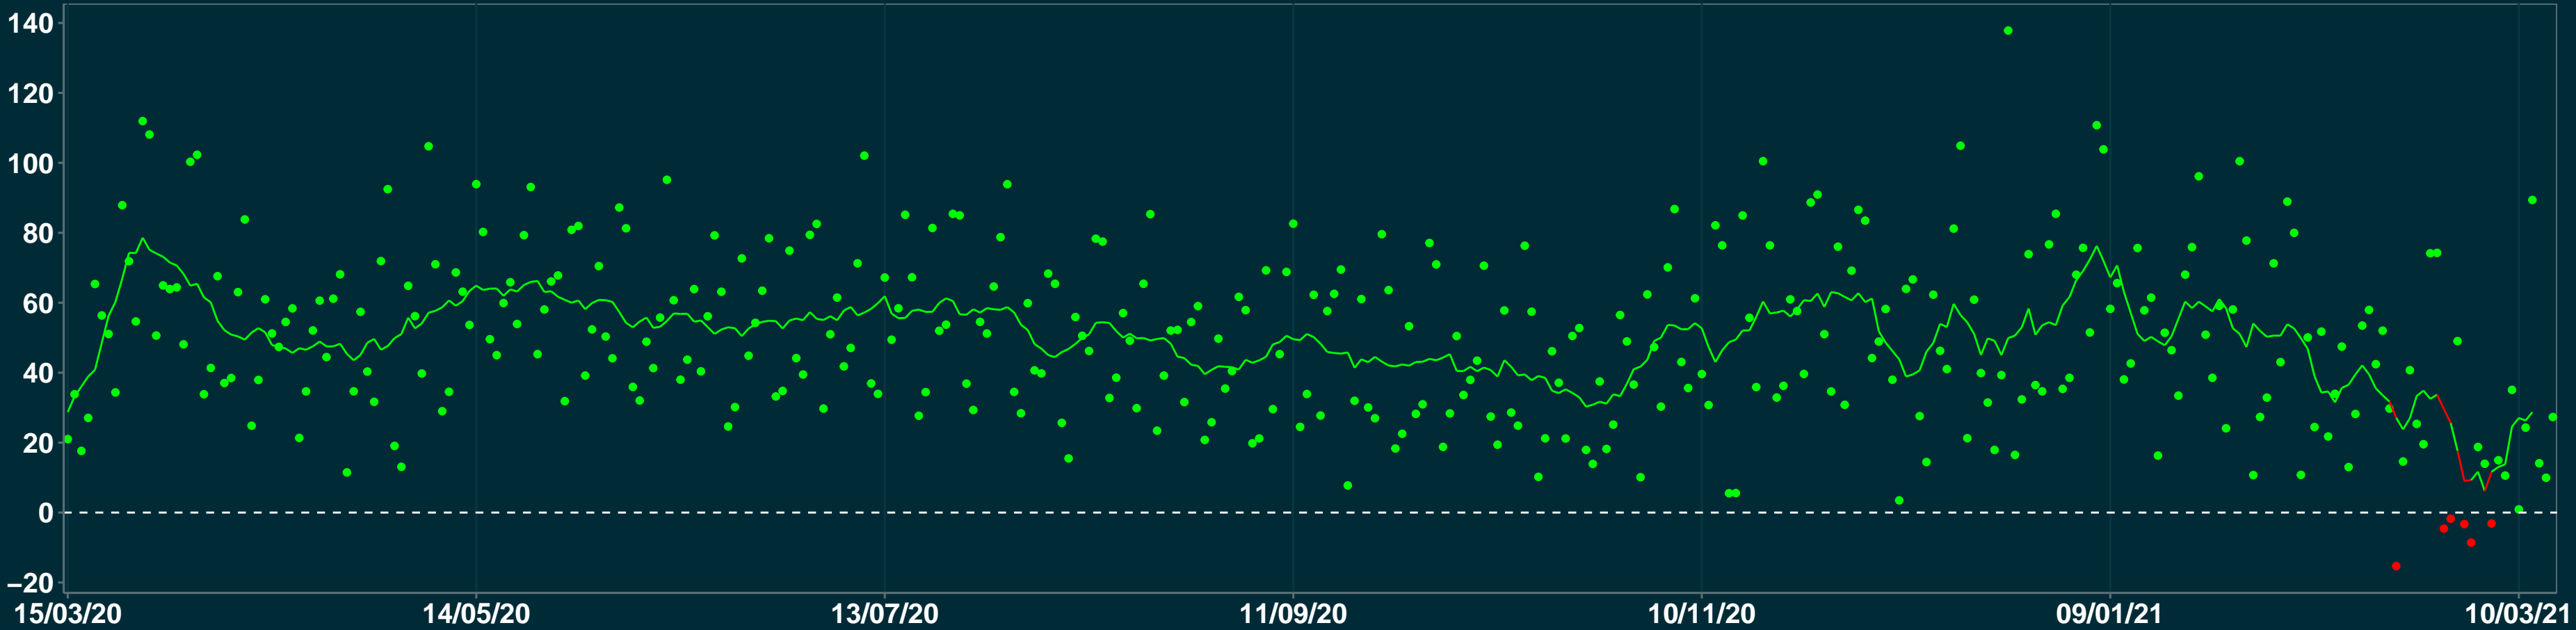

# Isolamento Social Comparativo IME – USP TEOTÔNIO VILELA – AL

Variação em relação ao padrão de Fev/20 (%)

Índice de Isolamento Social (0–100)