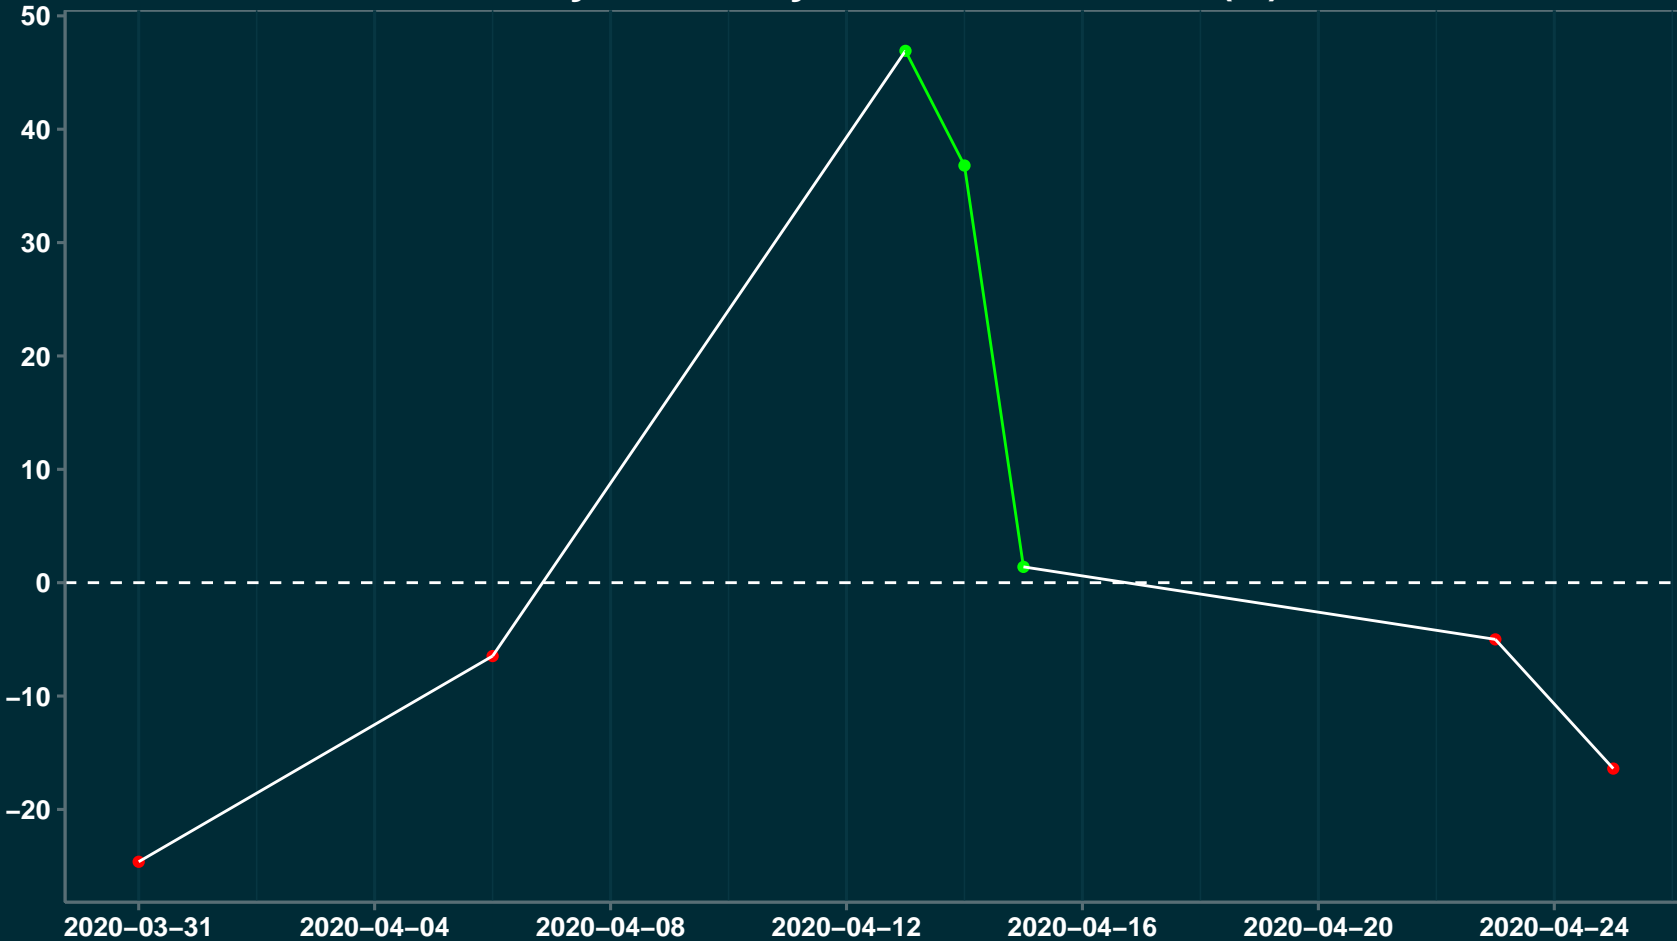

Isolamento Social Comparativo IME – USP SÃO NICOLAU – RS

Índice de Isolamento Social (%)

Varição em relação ao padrão de Fev/20 (%)

Varição em relação a semana anterior (%)

Varição em relação ao padrão durante pandemia (%)

Data