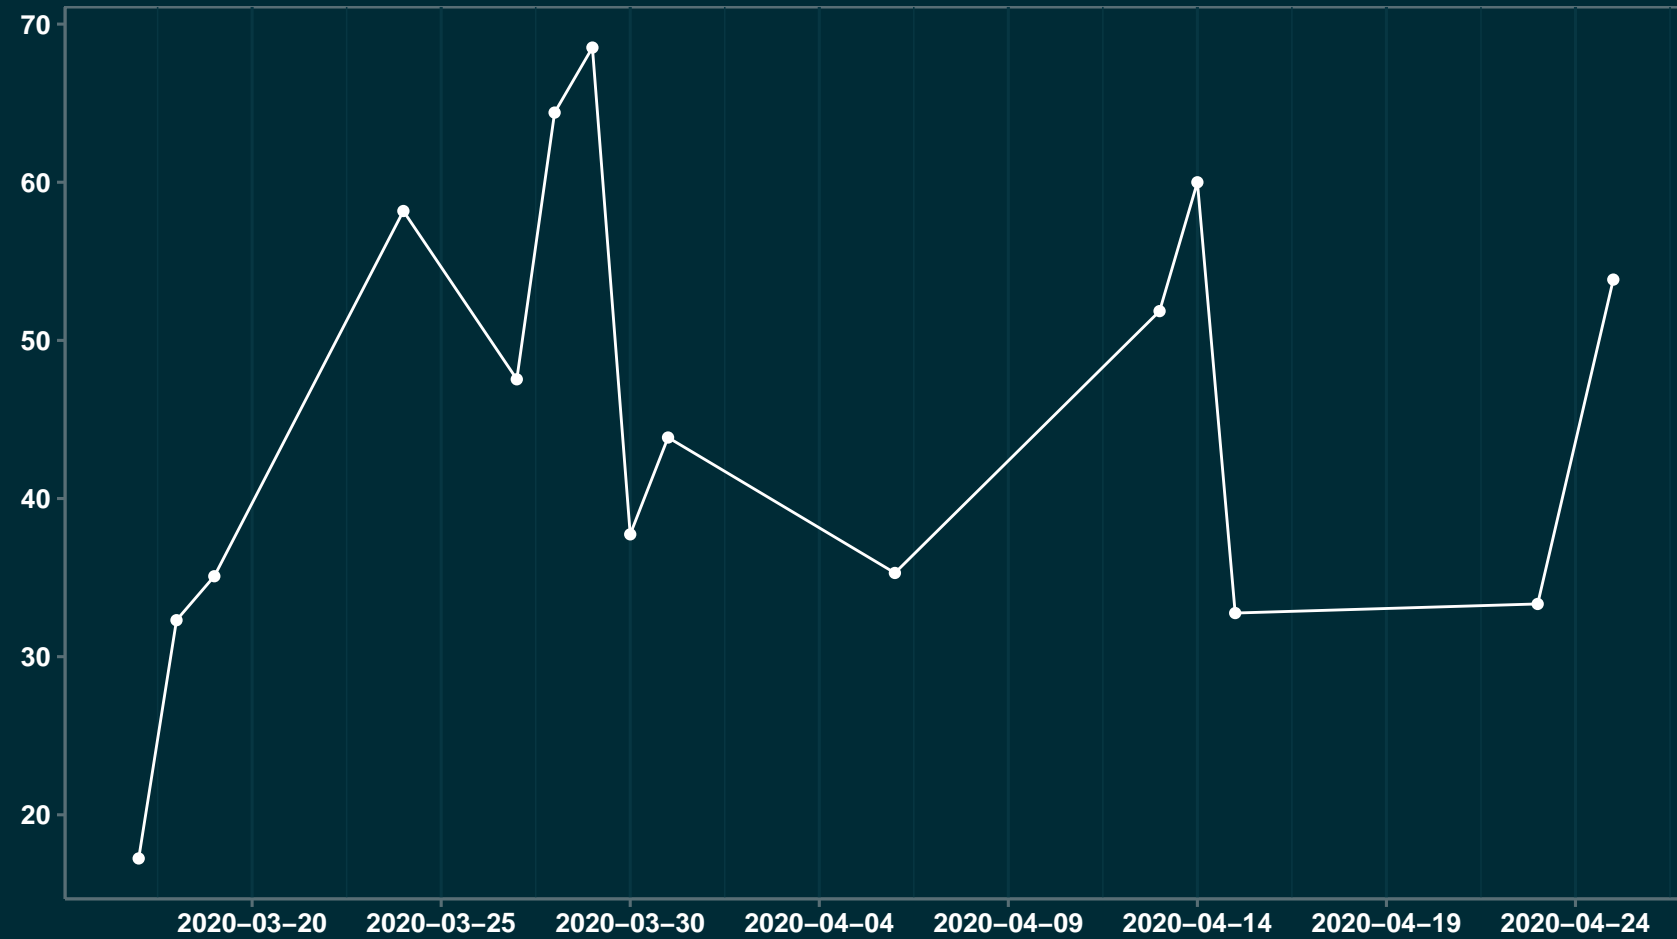

Isolamento Social Comparativo IME – USP SÃO NICOLAU – RS

Índice de Isolamento Social (%)

Varição em relação ao padrão de Fev/20 (%)

Varição em relação a semana anterior (%)

Varição em relação ao padrão durante pandemia (%)

Data