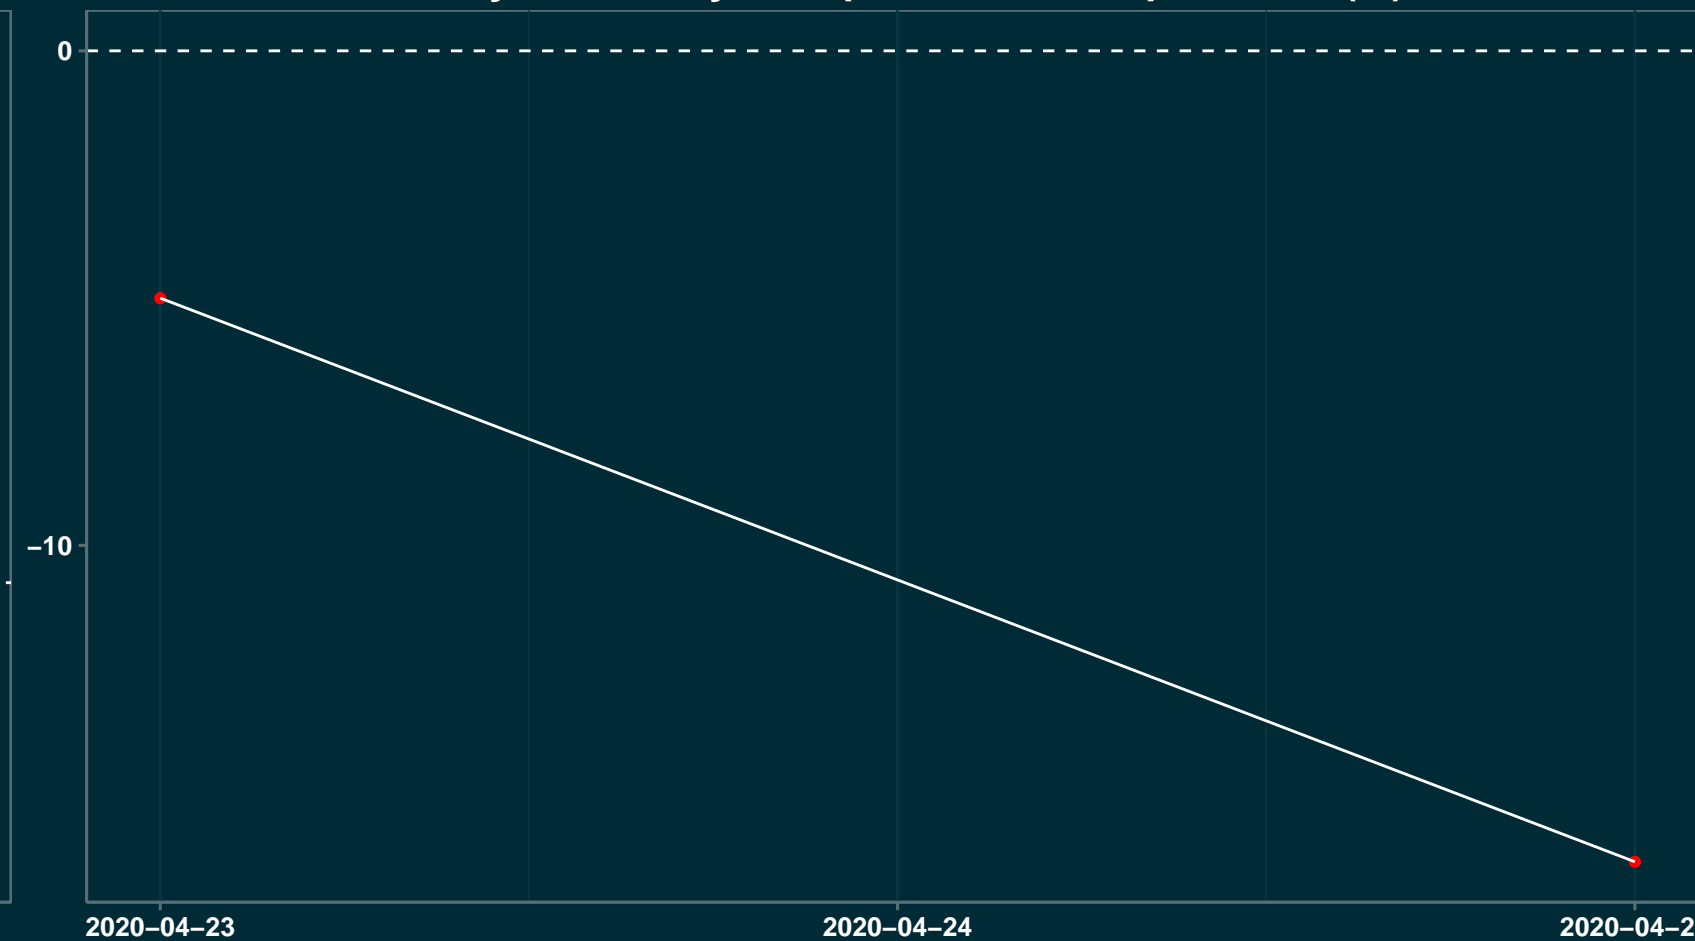

Isolamento Social Comparativo IME – USP SÃO NICOLAU – RS

Índice de Isolamento Social (%)

Varição em relação ao padrão de Fev/20 (%)

Varição em relação a semana anterior (%)

Varição em relação ao padrão durante pandemia (%)

Data