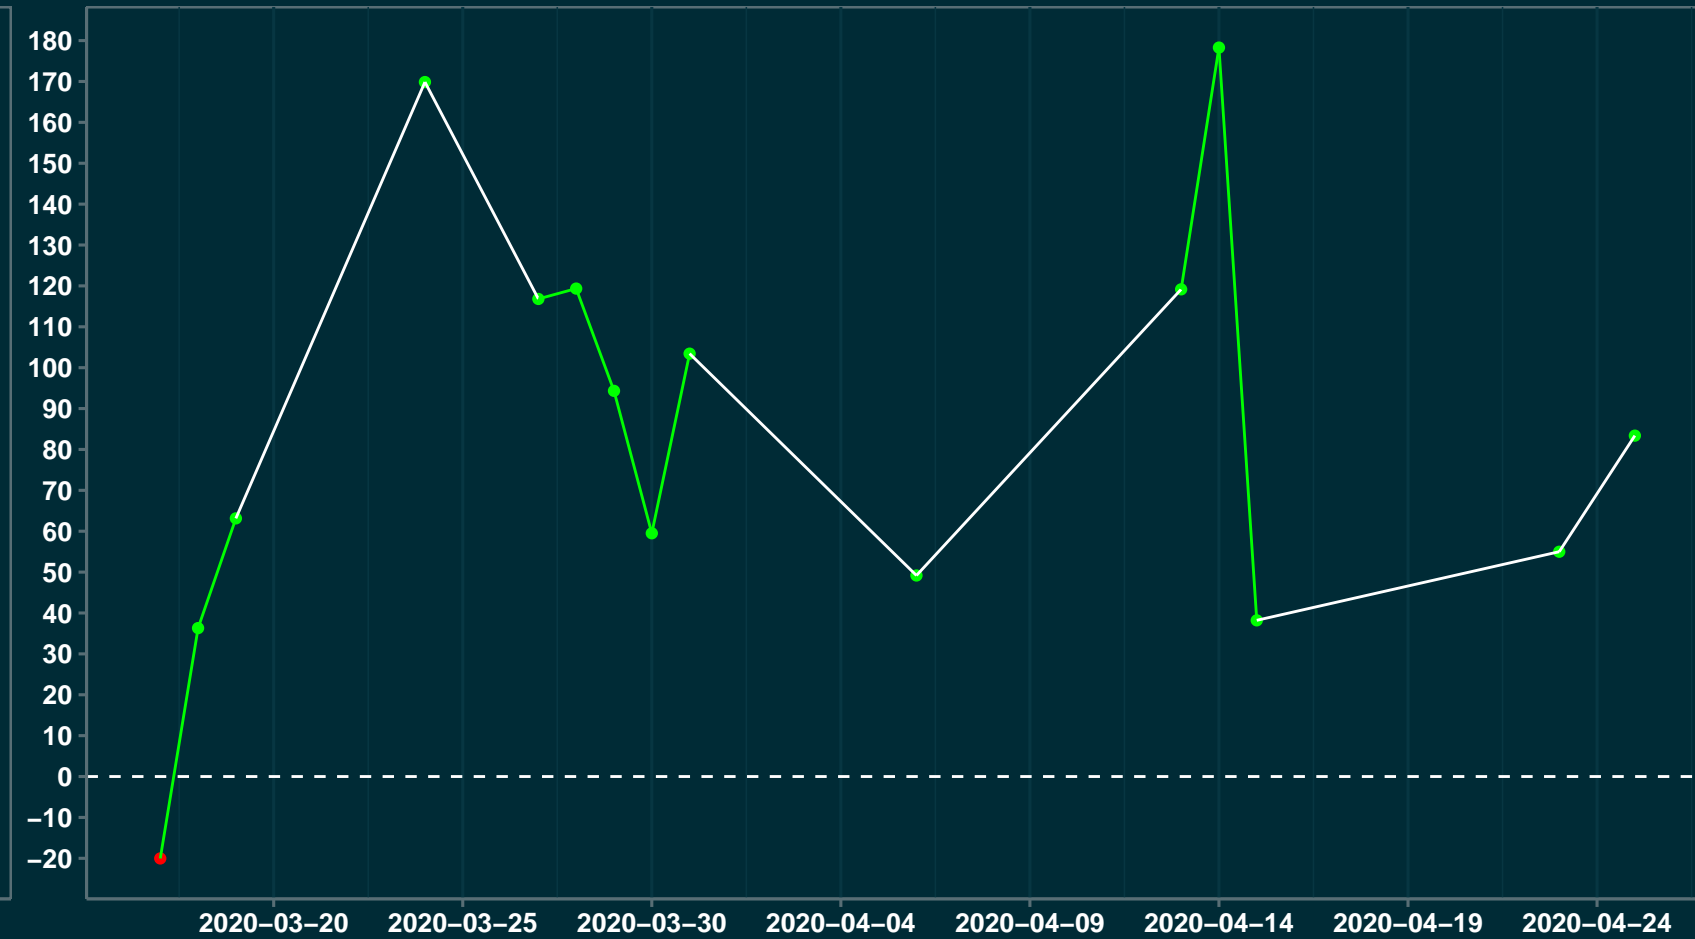

Isolamento Social Comparativo IME – USP SÃO NICOLAU – RS

Índice de Isolamento Social (%)

Varição em relação ao padrão de Fev/20 (%)

Varição em relação a semana anterior (%)

Varição em relação ao padrão durante pandemia (%)

Data