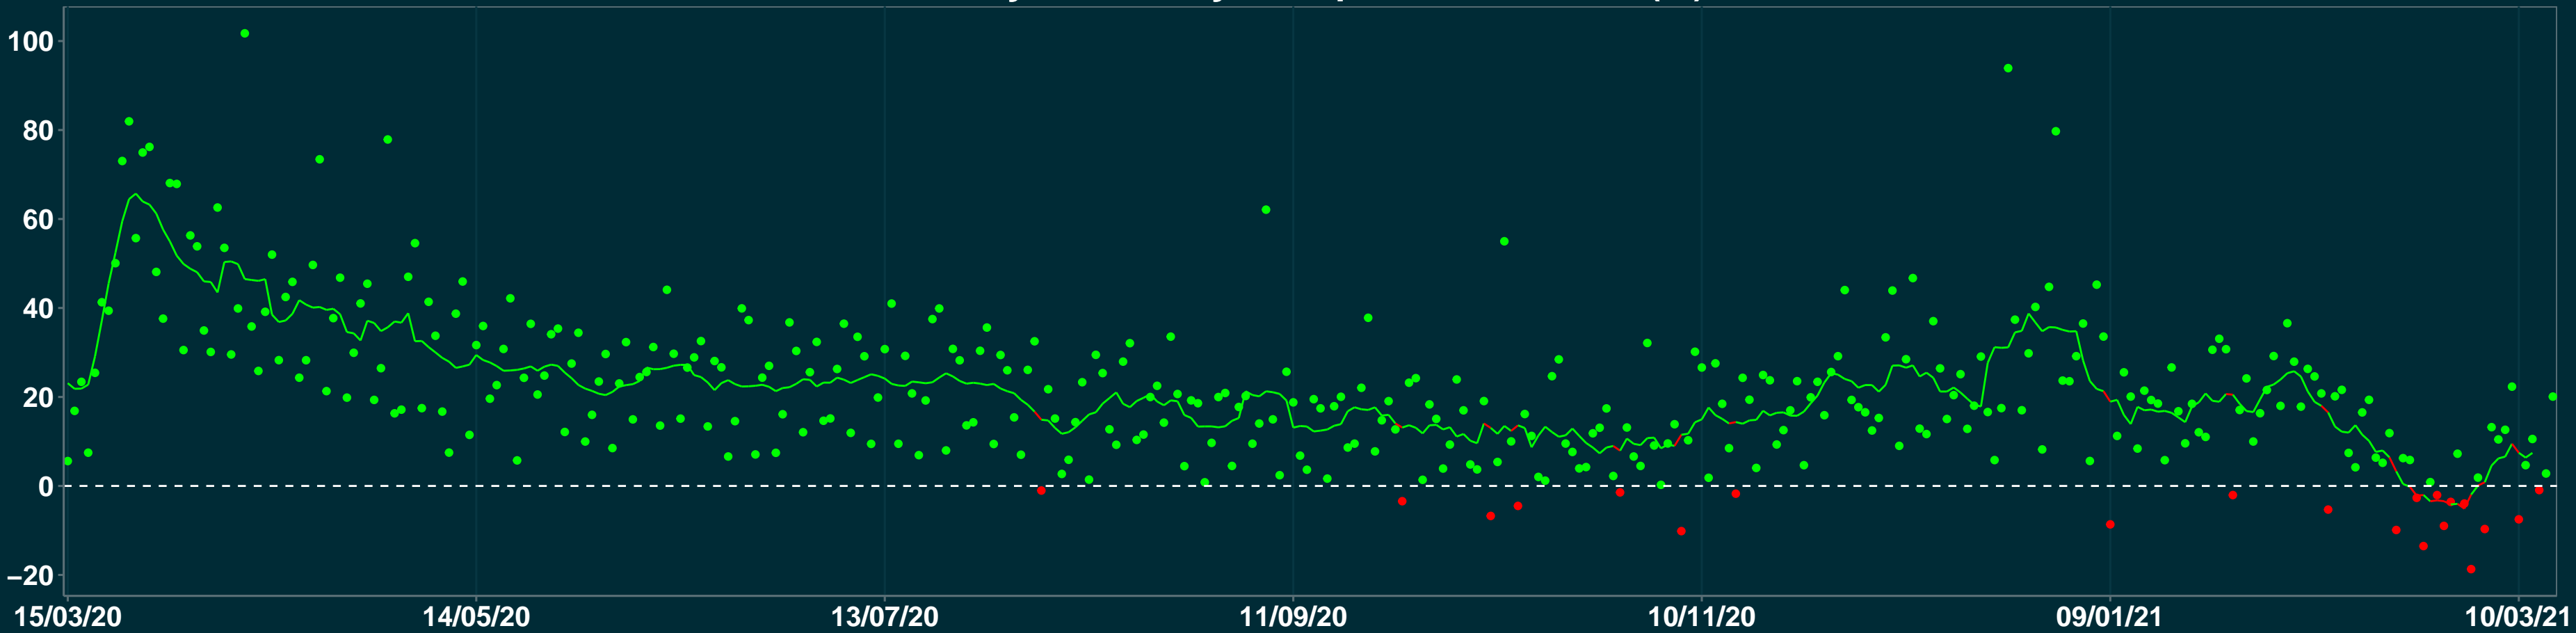

# Isolamento Social Comparativo IME – USP SÃO JOAQUIM DE BICAS – MG

Variação em relação ao padrão de Fev/20 (%)

Índice de Isolamento Social (0–100)