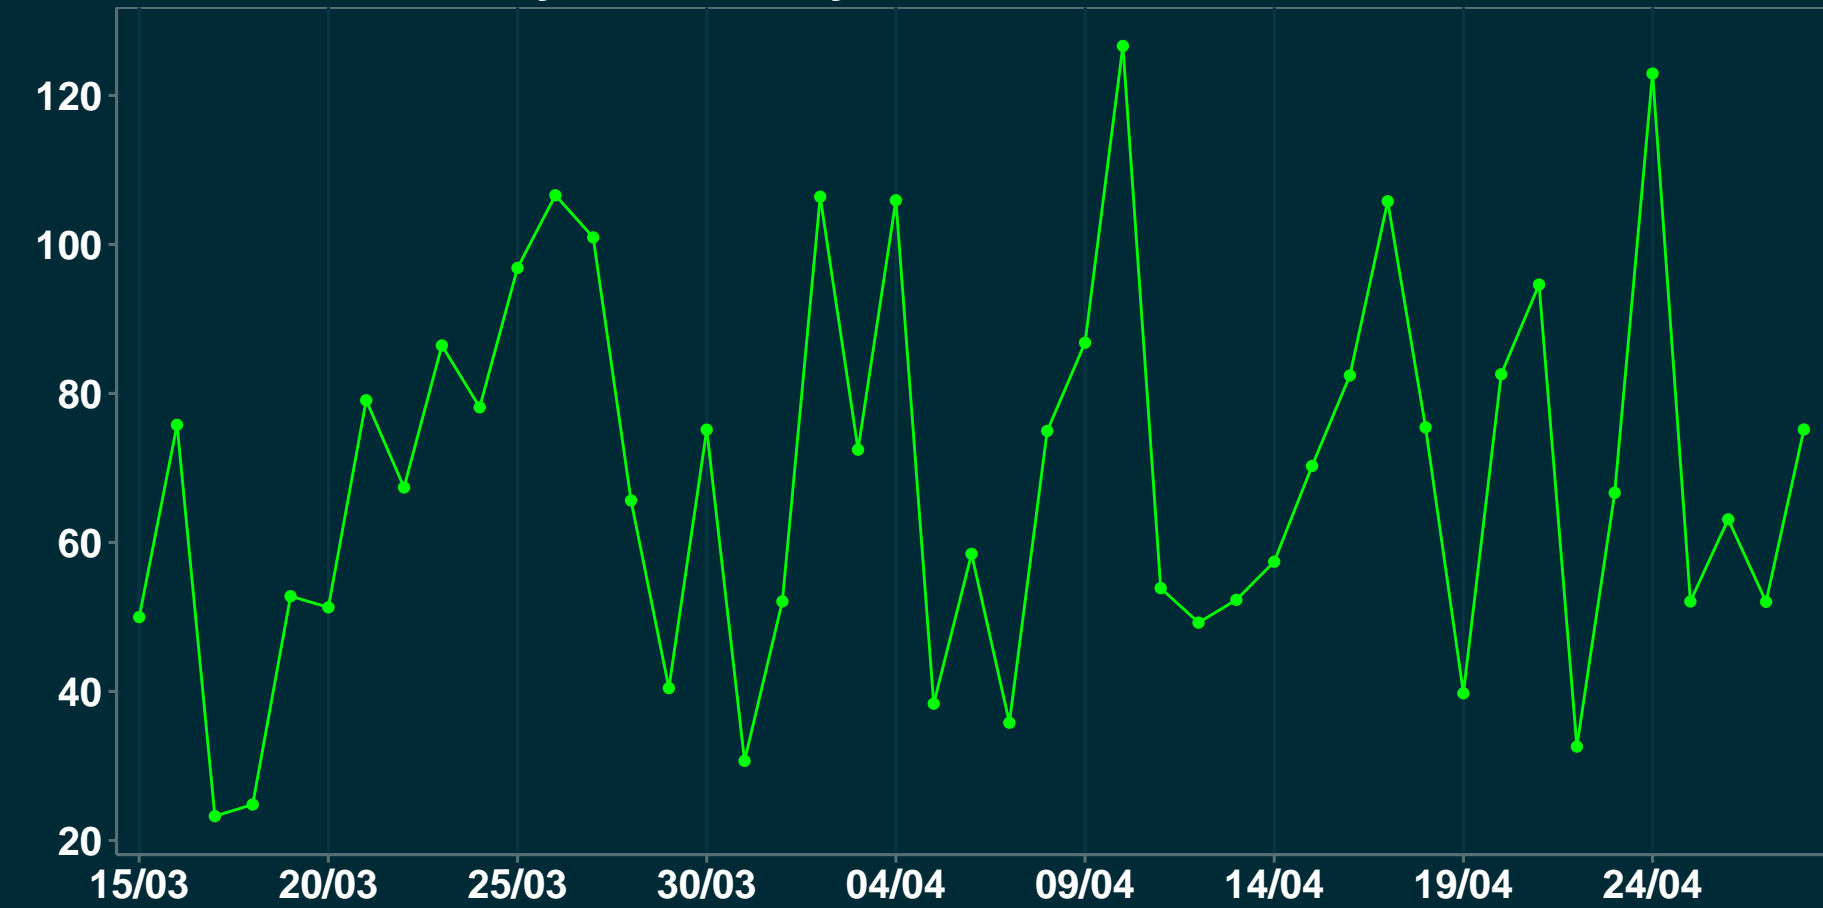

# Isolamento Social Comparativo IME – USP SANTA RITA D'OESTE – SP

## Índice de Isolamento Social (0–100)

## Variação em relação ao padrão de Fev/20 (%)

## Variação em relação a semana anterior (%)