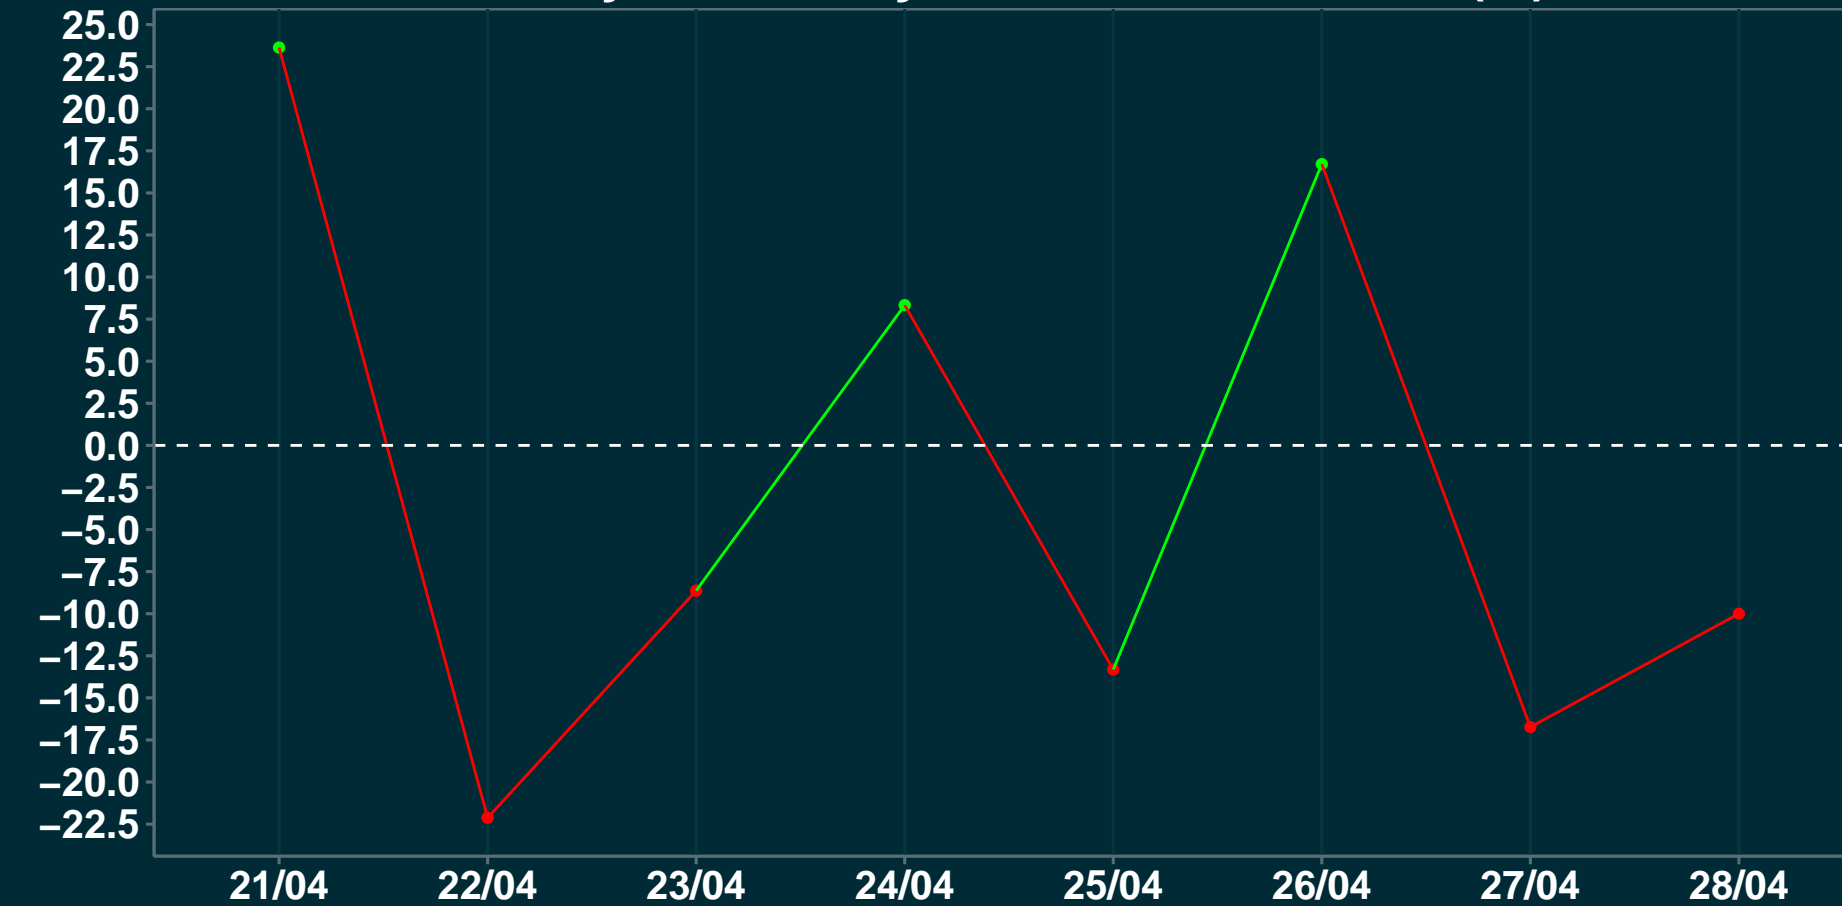

# Isolamento Social Comparativo IME – USP SANTA RITA D'OESTE – SP

## Índice de Isolamento Social (0–100)

## Variação em relação ao padrão de Fev/20 (%)

## Variação em relação a semana anterior (%)