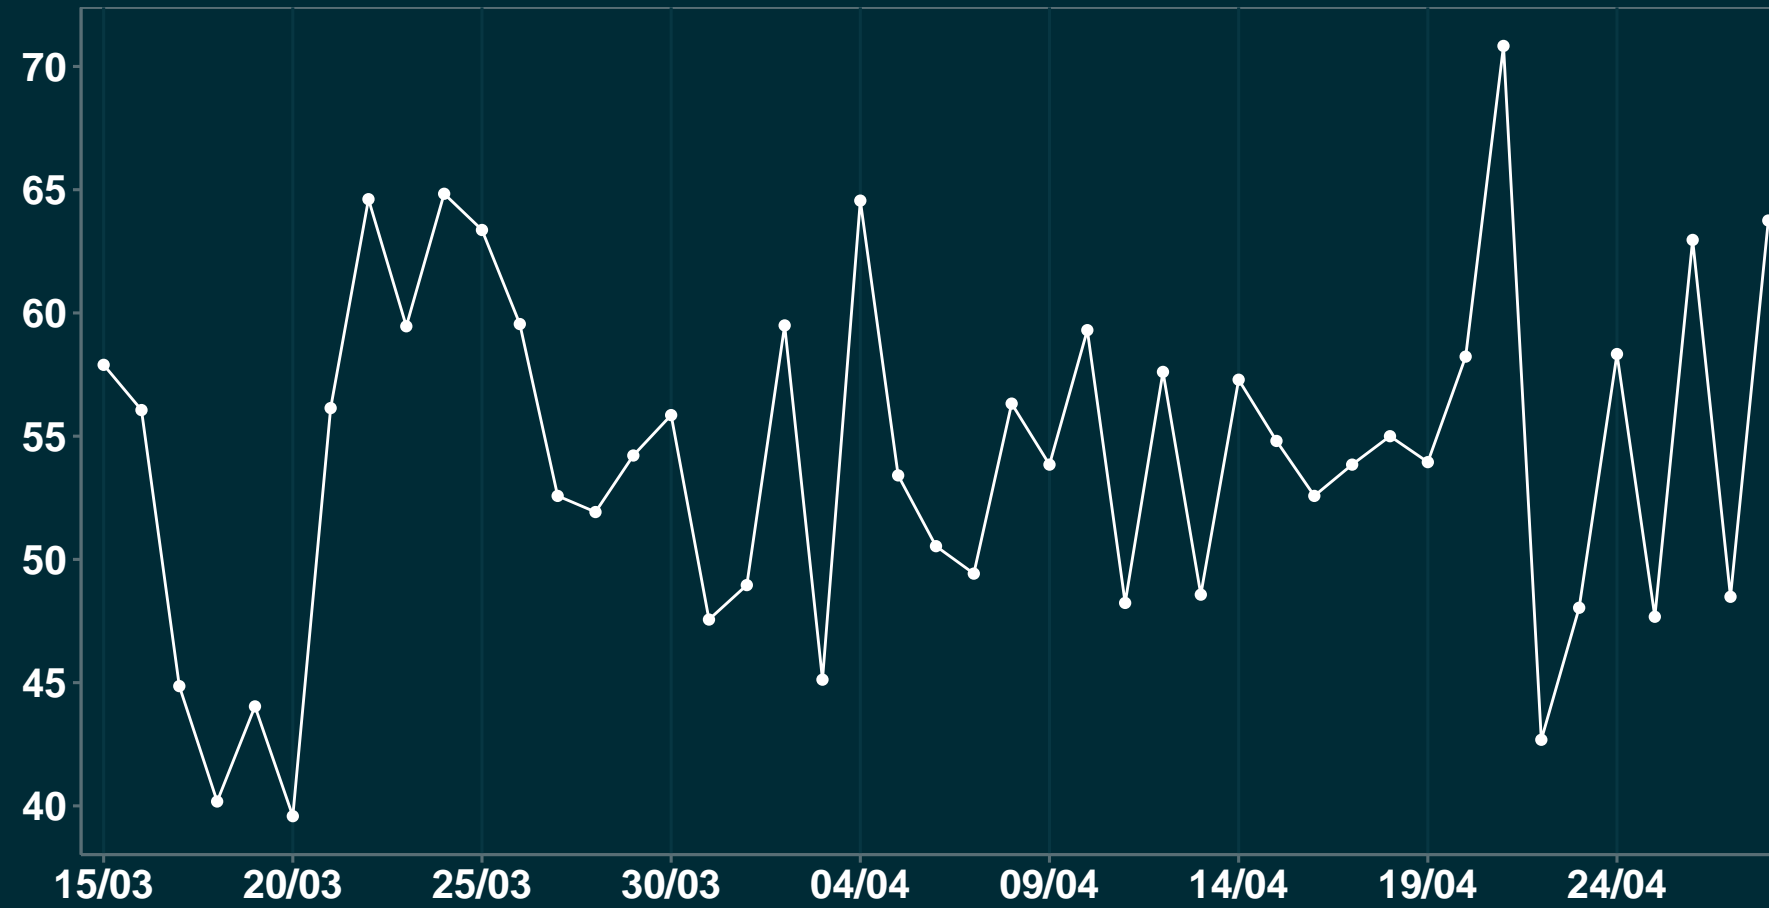

# Isolamento Social Comparativo IME – USP SANTA RITA D'OESTE – SP

## Índice de Isolamento Social (0–100)

## Variação em relação ao padrão de Fev/20 (%)

## Variação em relação a semana anterior (%)