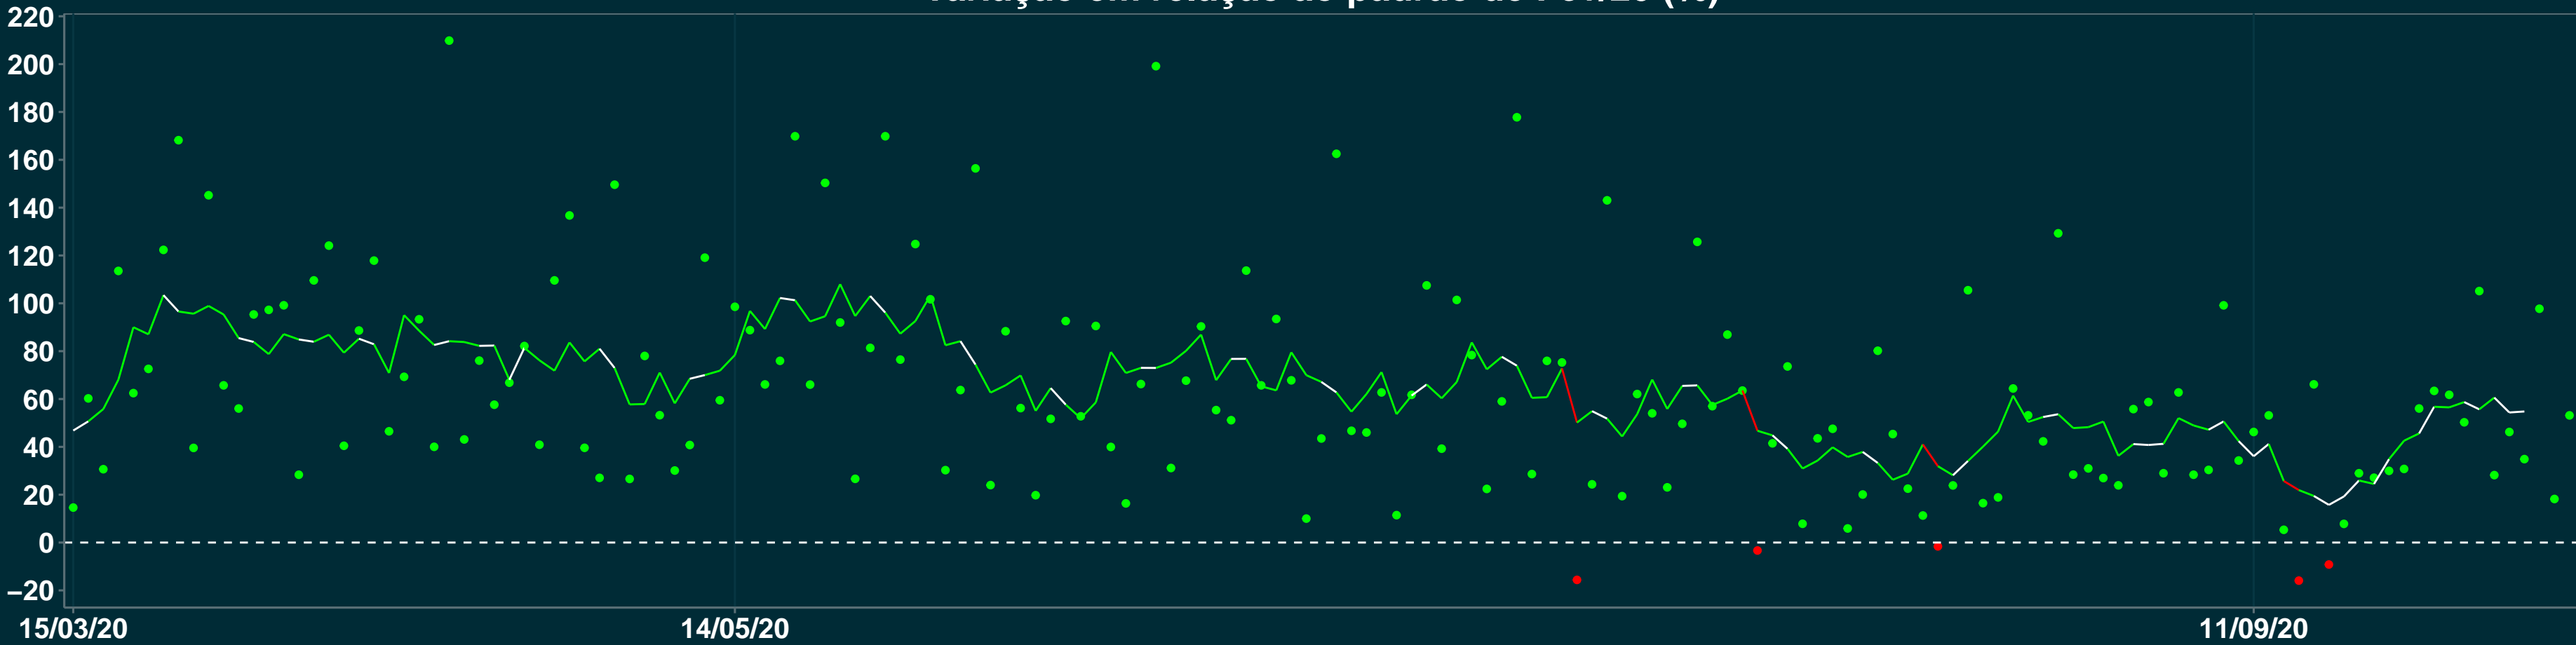

Isolamento Social Comparativo IME – USP RIO PRETO – MG

Variação em relação ao padrão de Fev/20 (%)

Índice de Isolamento Social (0–100)