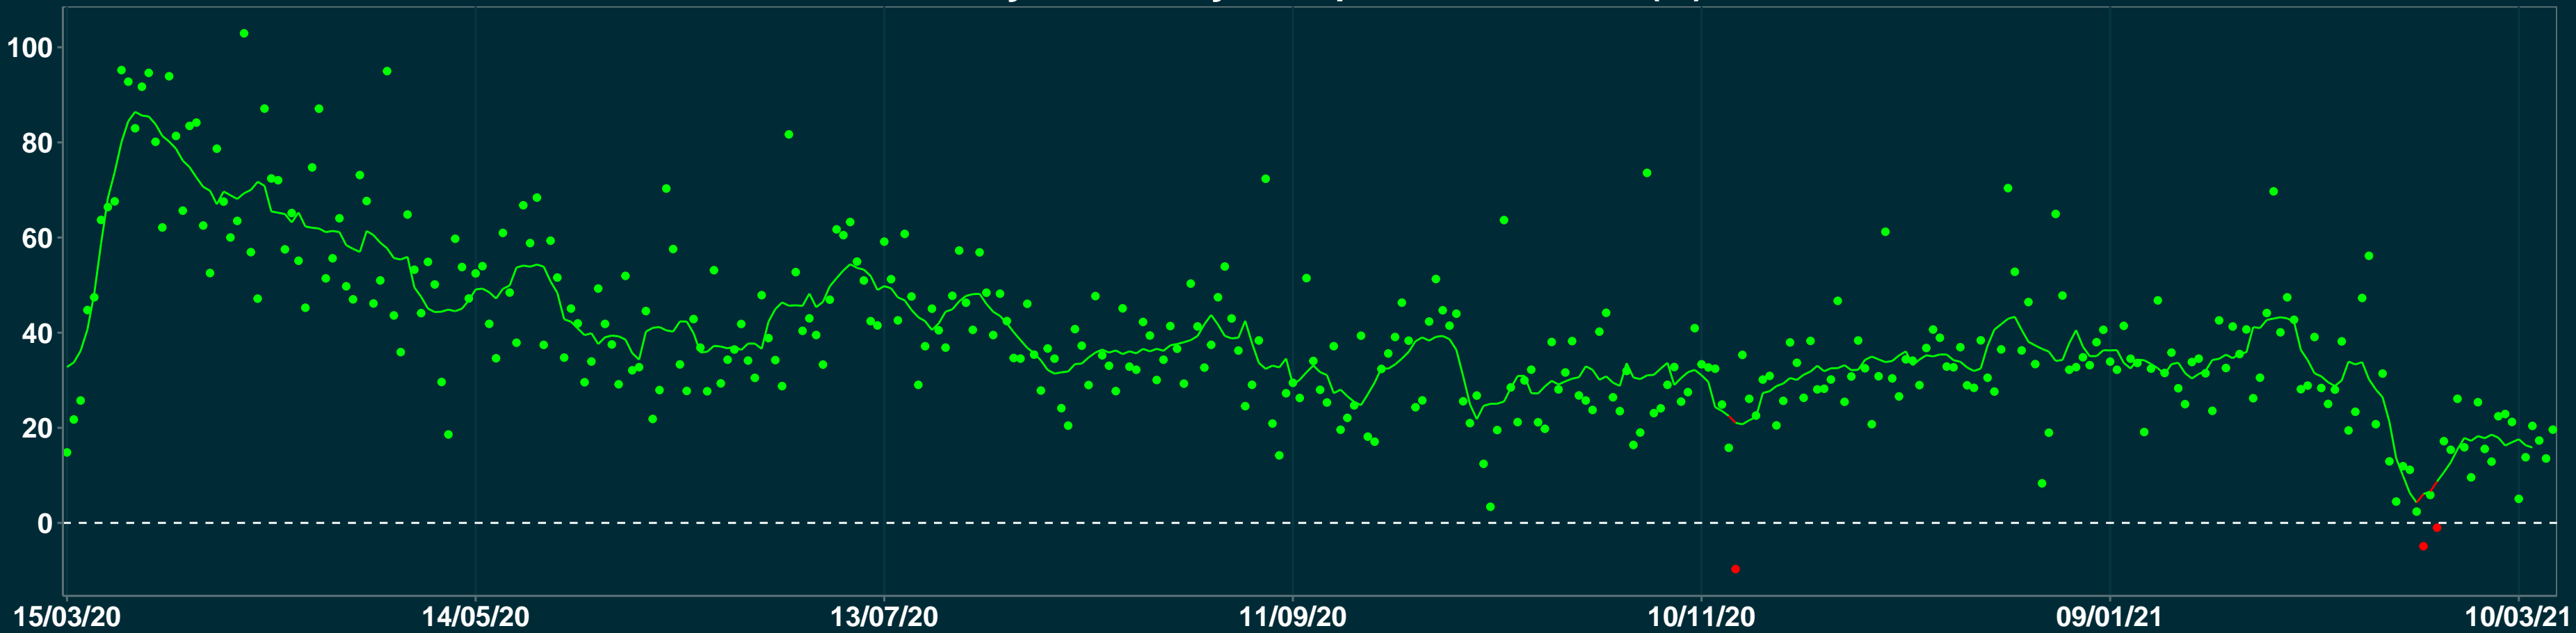

# Isolamento Social Comparativo IME – USP RIO GRANDE – RS

Variação em relação ao padrão de Fev/20 (%)

Índice de Isolamento Social (0–100)