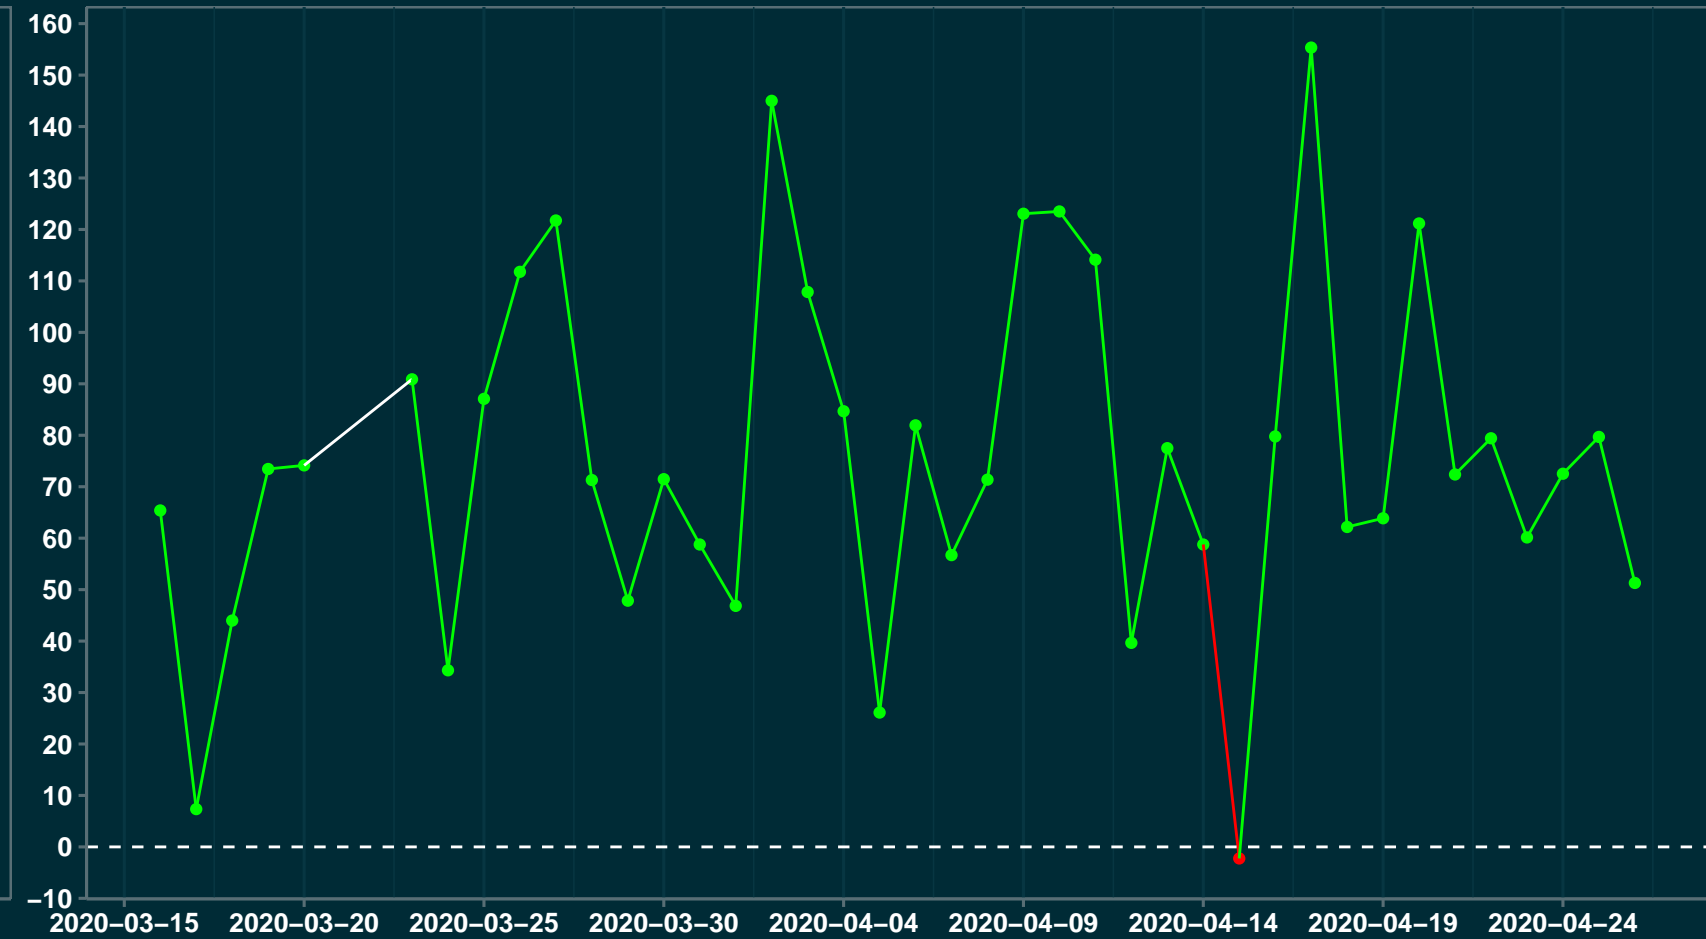

Isolamento Social Comparativo IME – USP

PONTES GESTAL – SP

Índice de Isolamento Social (%)

Varição em relação ao padrão de Fev/20 (%)

Varição em relação a semana anterior (%)

Varição em relação ao padrão durante pandemia (%)

Data