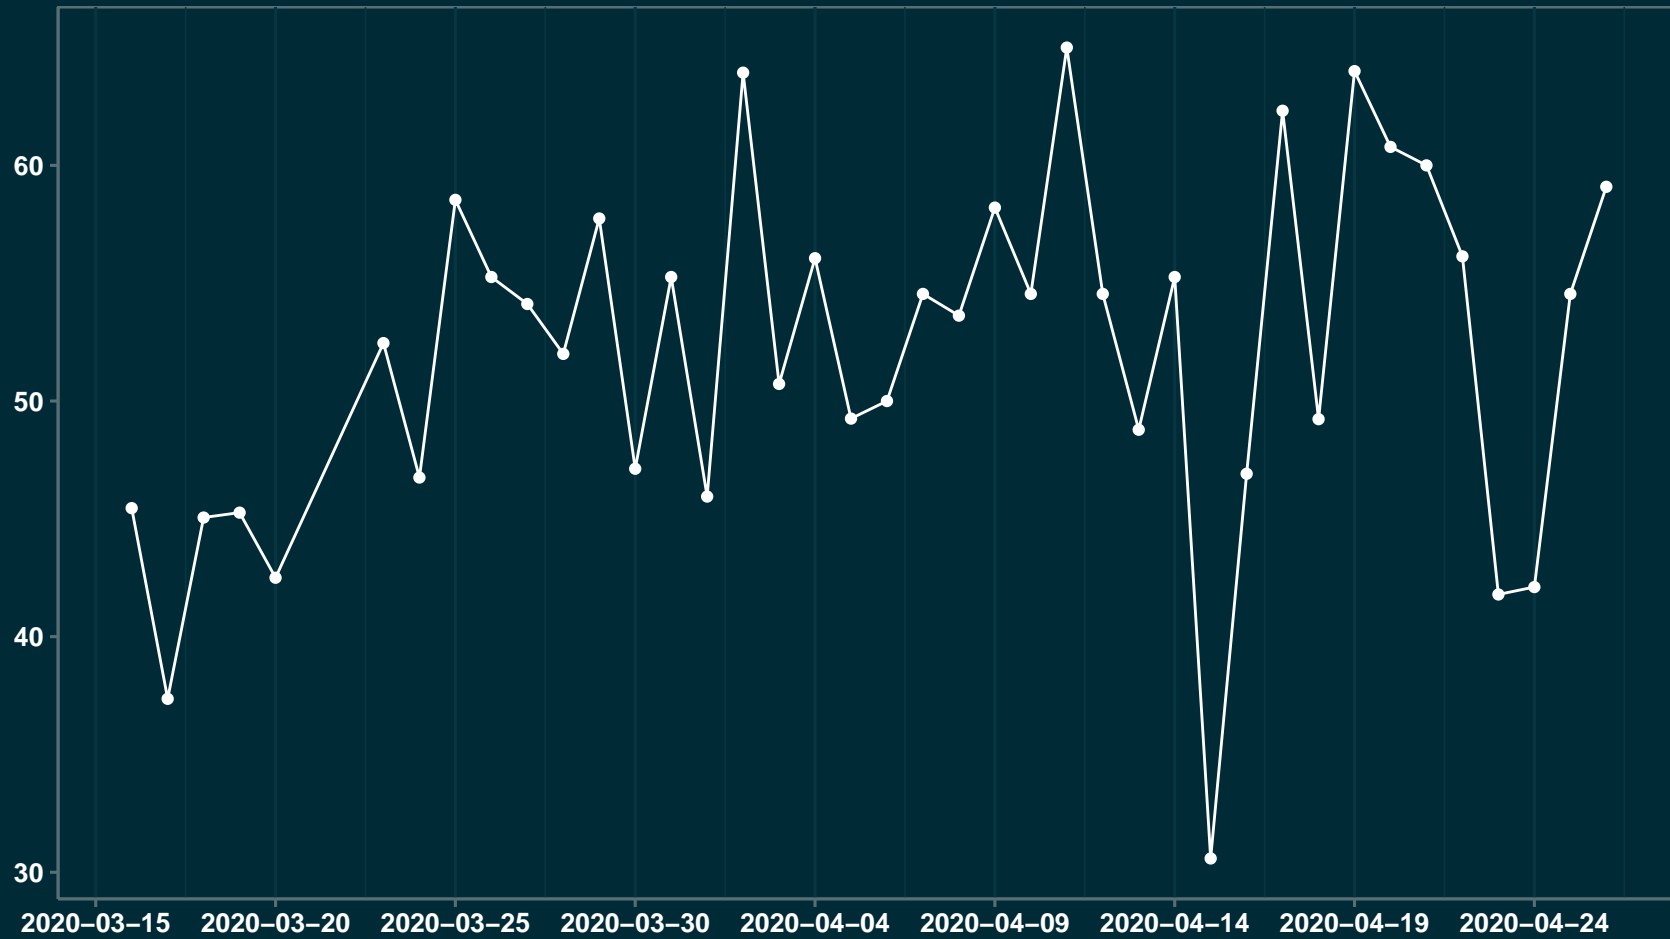

Isolamento Social Comparativo IME – USP

PONTES GESTAL – SP

Índice de Isolamento Social (%)

Varição em relação ao padrão de Fev/20 (%)

Varição em relação a semana anterior (%)

Varição em relação ao padrão durante pandemia (%)

Data