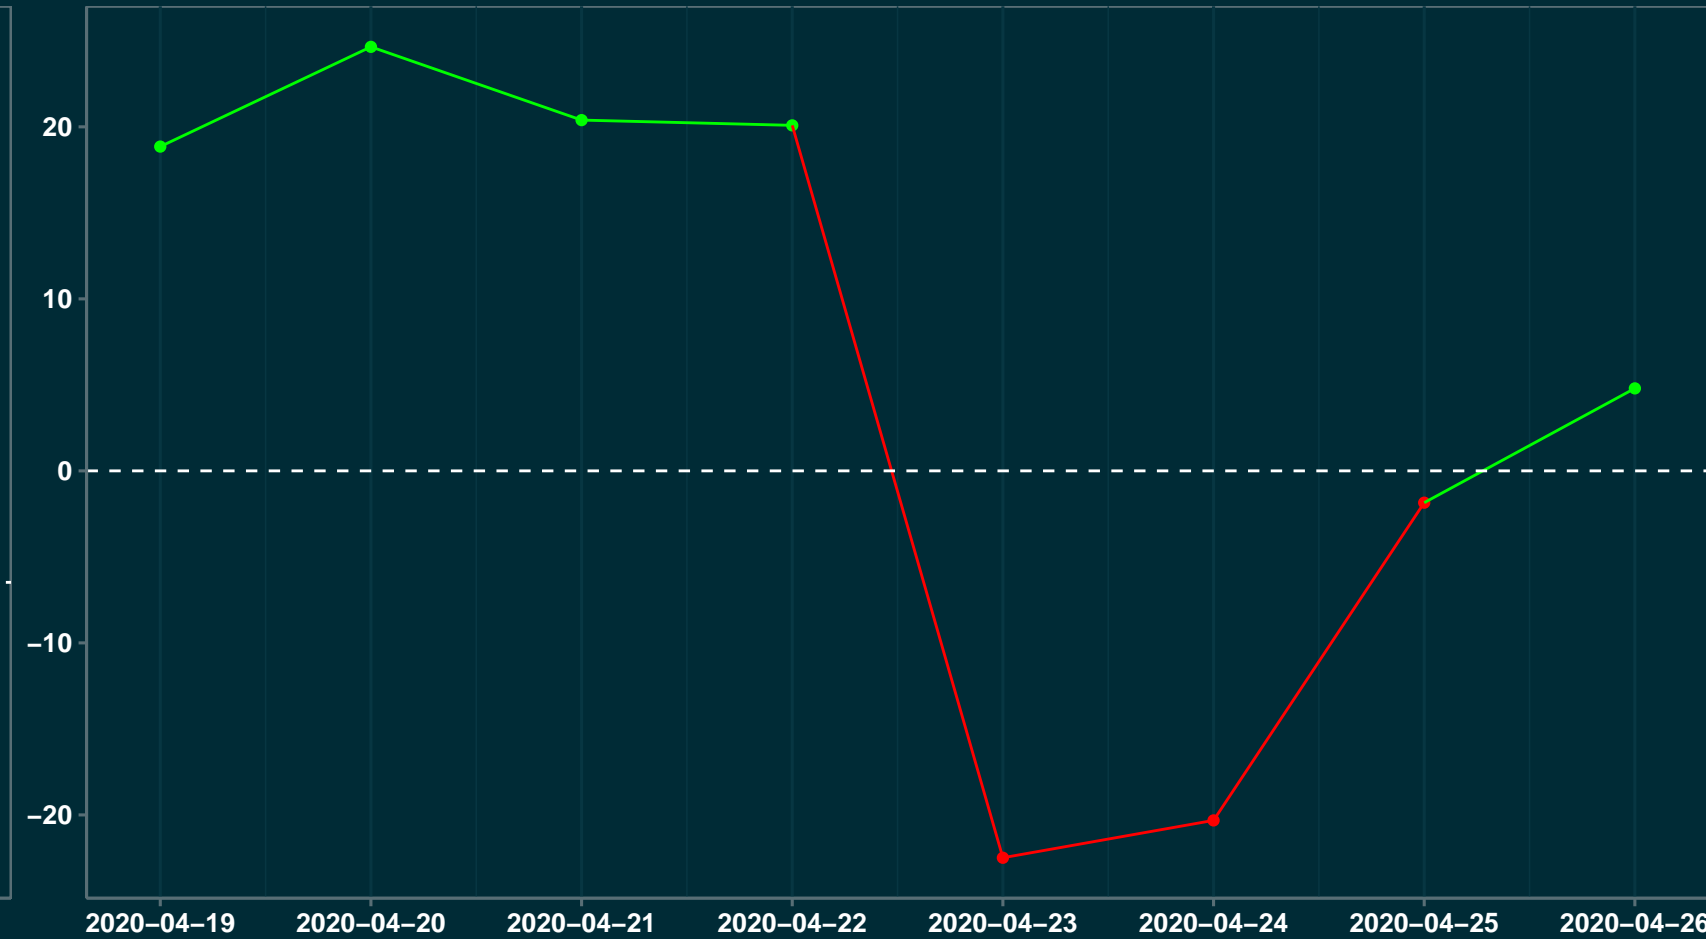

Isolamento Social Comparativo IME – USP

PONTES GESTAL – SP

Índice de Isolamento Social (%)

Varição em relação ao padrão de Fev/20 (%)

Varição em relação a semana anterior (%)

Varição em relação ao padrão durante pandemia (%)

Data