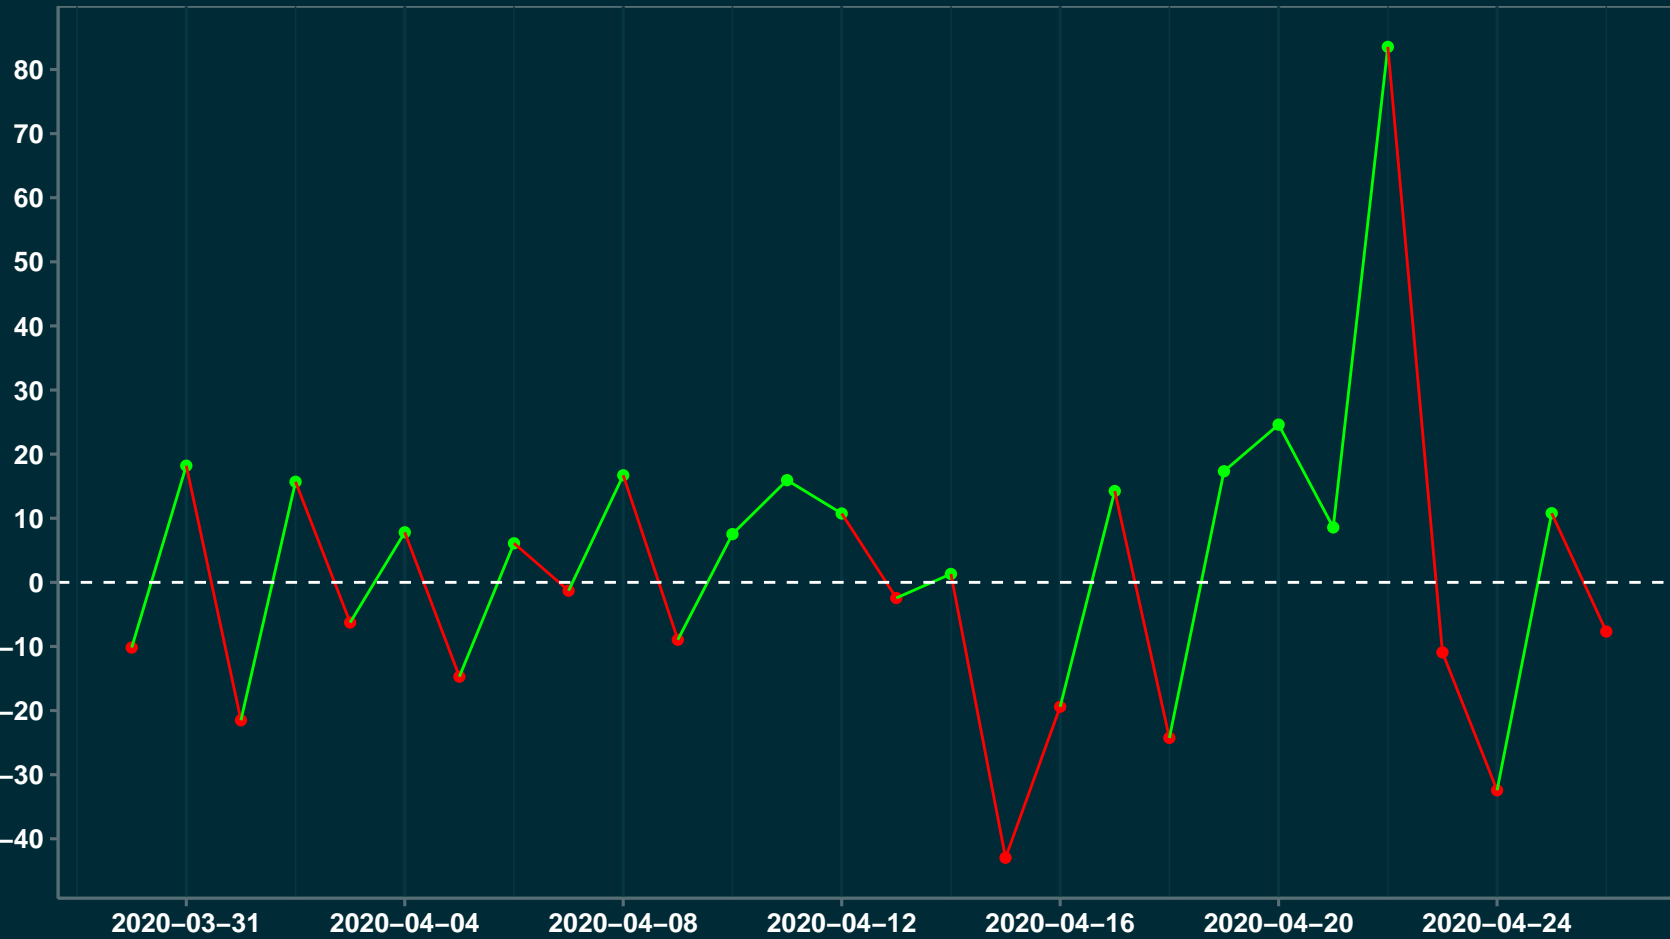

Isolamento Social Comparativo IME – USP

PONTES GESTAL – SP

Índice de Isolamento Social (%)

Varição em relação ao padrão de Fev/20 (%)

Varição em relação a semana anterior (%)

Varição em relação ao padrão durante pandemia (%)

Data