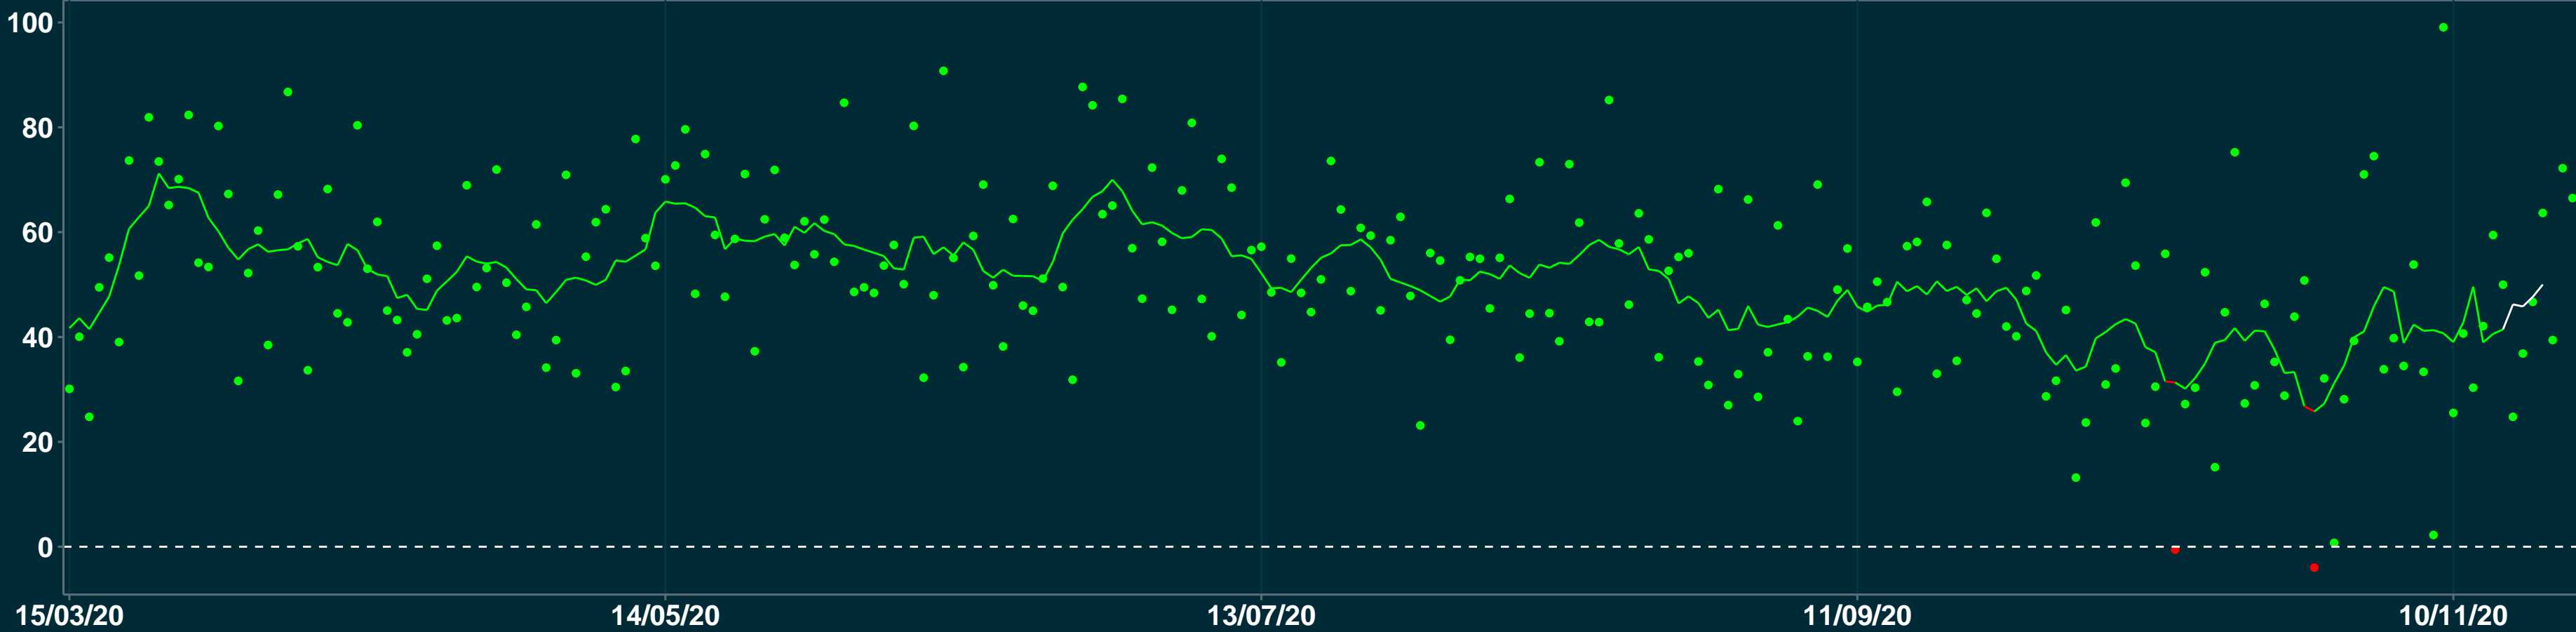

Isolamento Social Comparativo IME – USP POÇO BRANCO – RN

Variação em relação ao padrão de Fev/20 (%)

Índice de Isolamento Social (0–100)