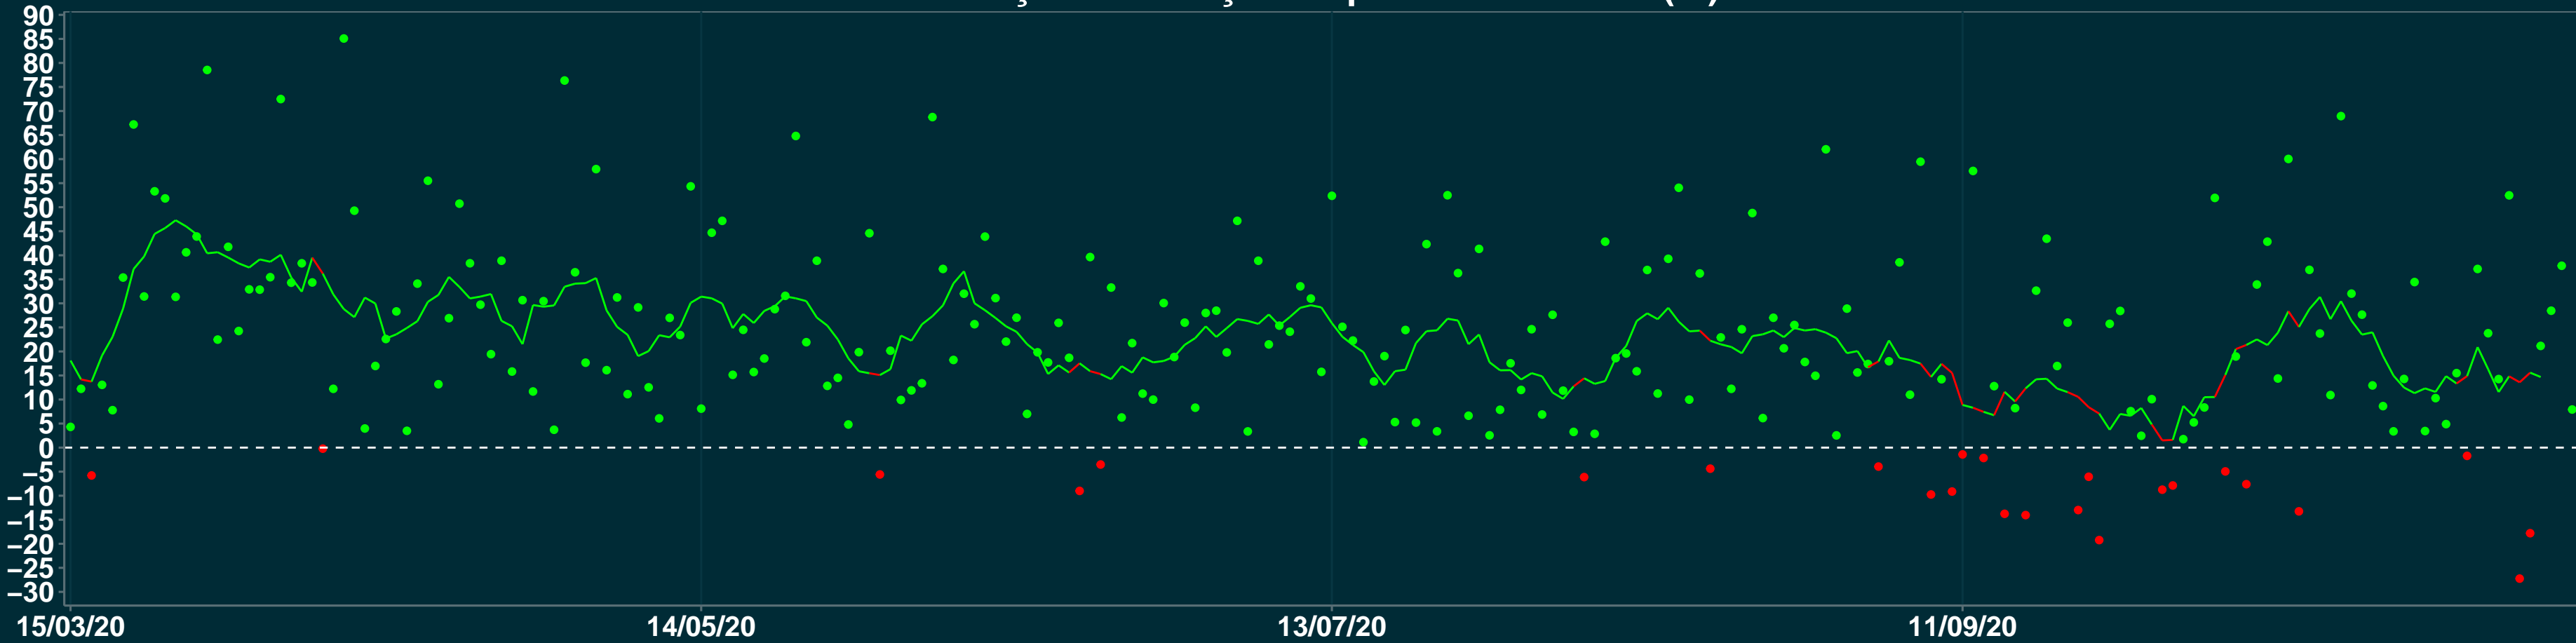

# Isolamento Social Comparativo IME – USP MONTE BELO – MG

Variação em relação ao padrão de Fev/20 (%)

Índice de Isolamento Social (0–100)