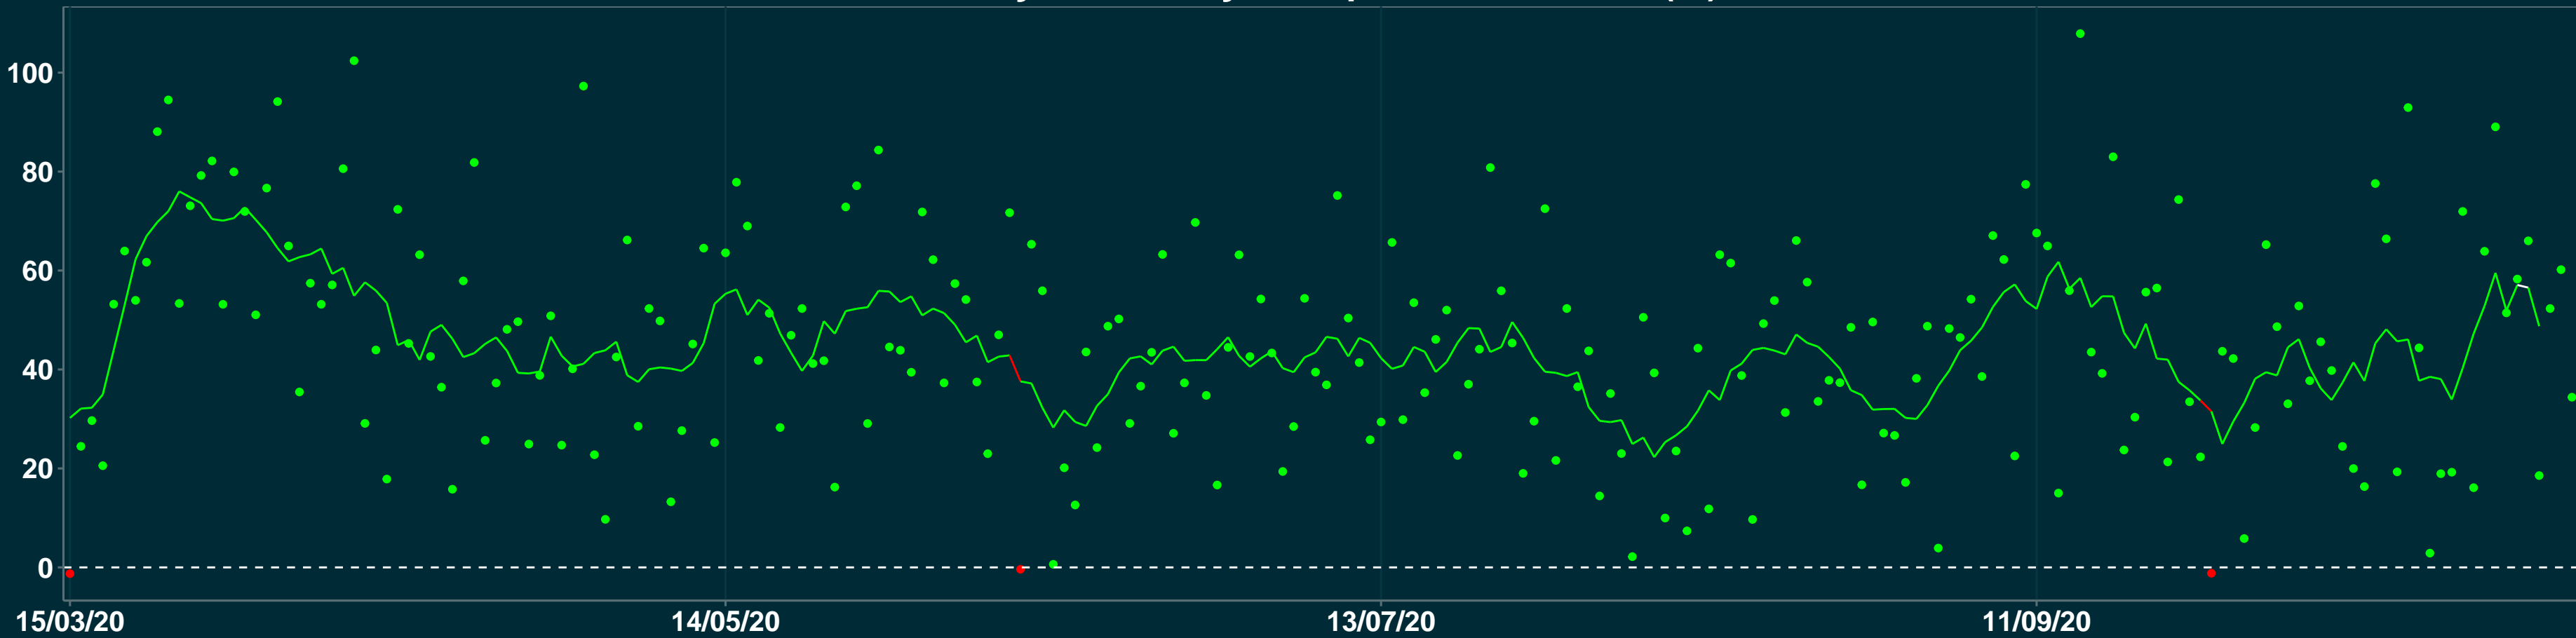

# Isolamento Social Comparativo IME – USP MANTENÓPOLIS – ES

Variação em relação ao padrão de Fev/20 (%)

Índice de Isolamento Social (0–100)