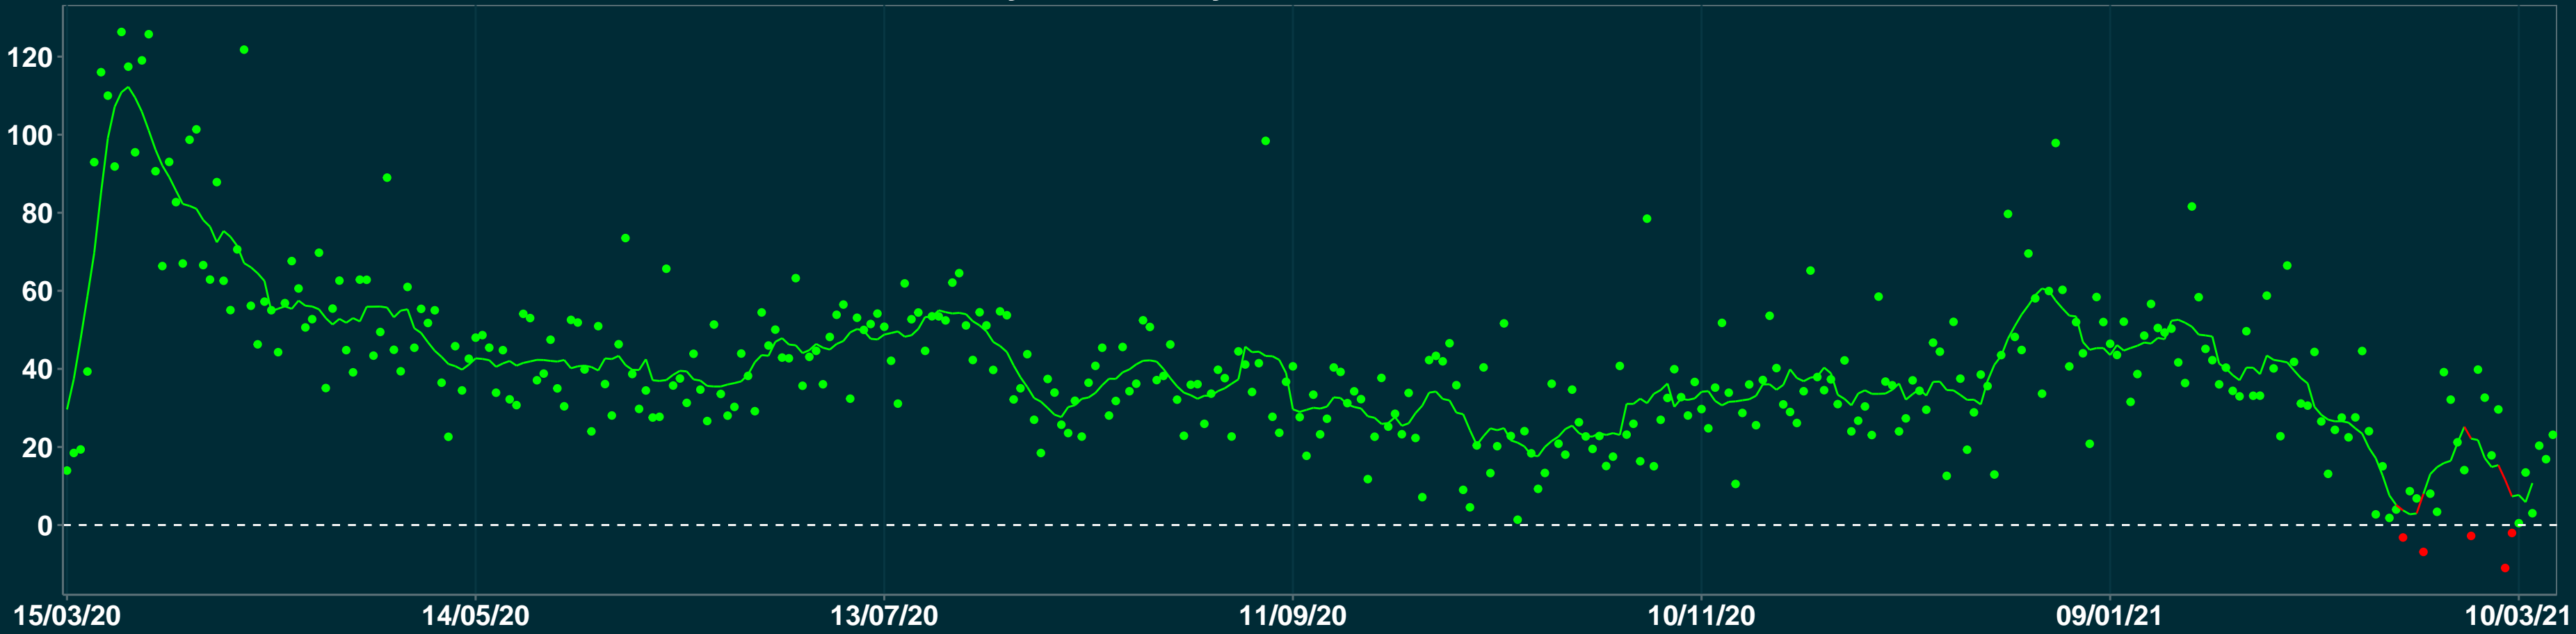

Isolamento Social Comparativo IME – USP LAGUNA – SC

Variação em relação ao padrão de Fev/20 (%)

Índice de Isolamento Social (0–100)