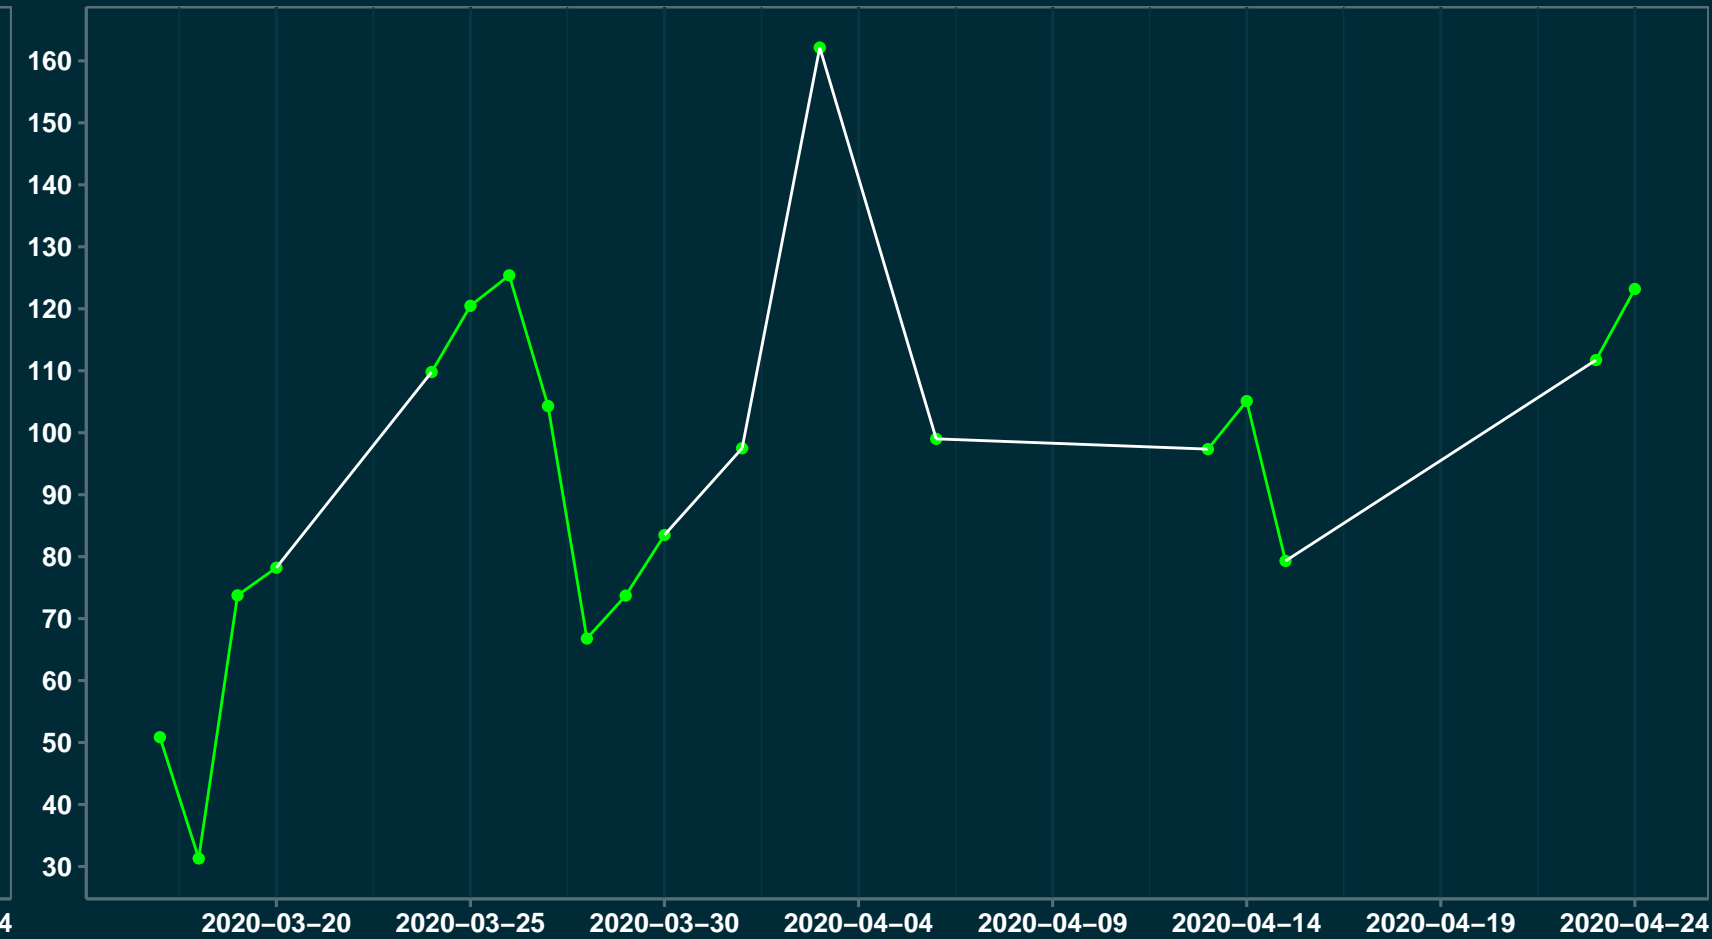

Isolamento Social Comparativo IME – USP ITUETA – MG

Índice de Isolamento Social (%)

Varição em relação ao padrão de Fev/20 (%)

Varição em relação a semana anterior (%)

Varição em relação ao padrão durante pandemia (%)

Data