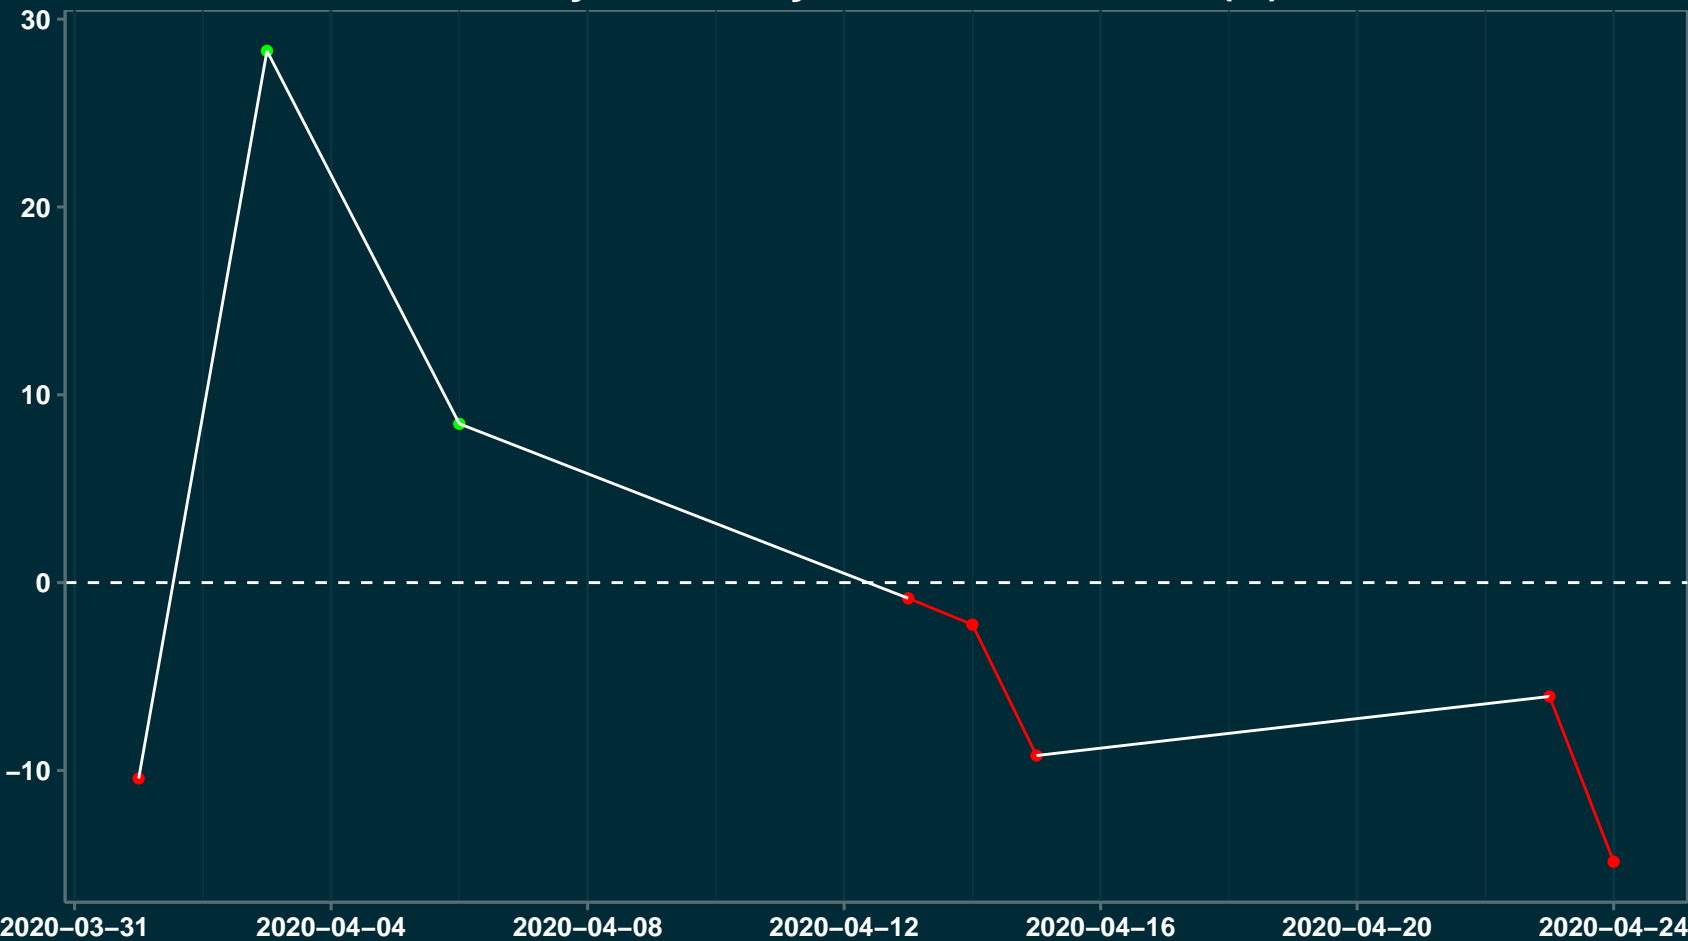

Isolamento Social Comparativo IME – USP ITUETA – MG

Índice de Isolamento Social (%)

Varição em relação ao padrão de Fev/20 (%)

Varição em relação a semana anterior (%)

Varição em relação ao padrão durante pandemia (%)

Data