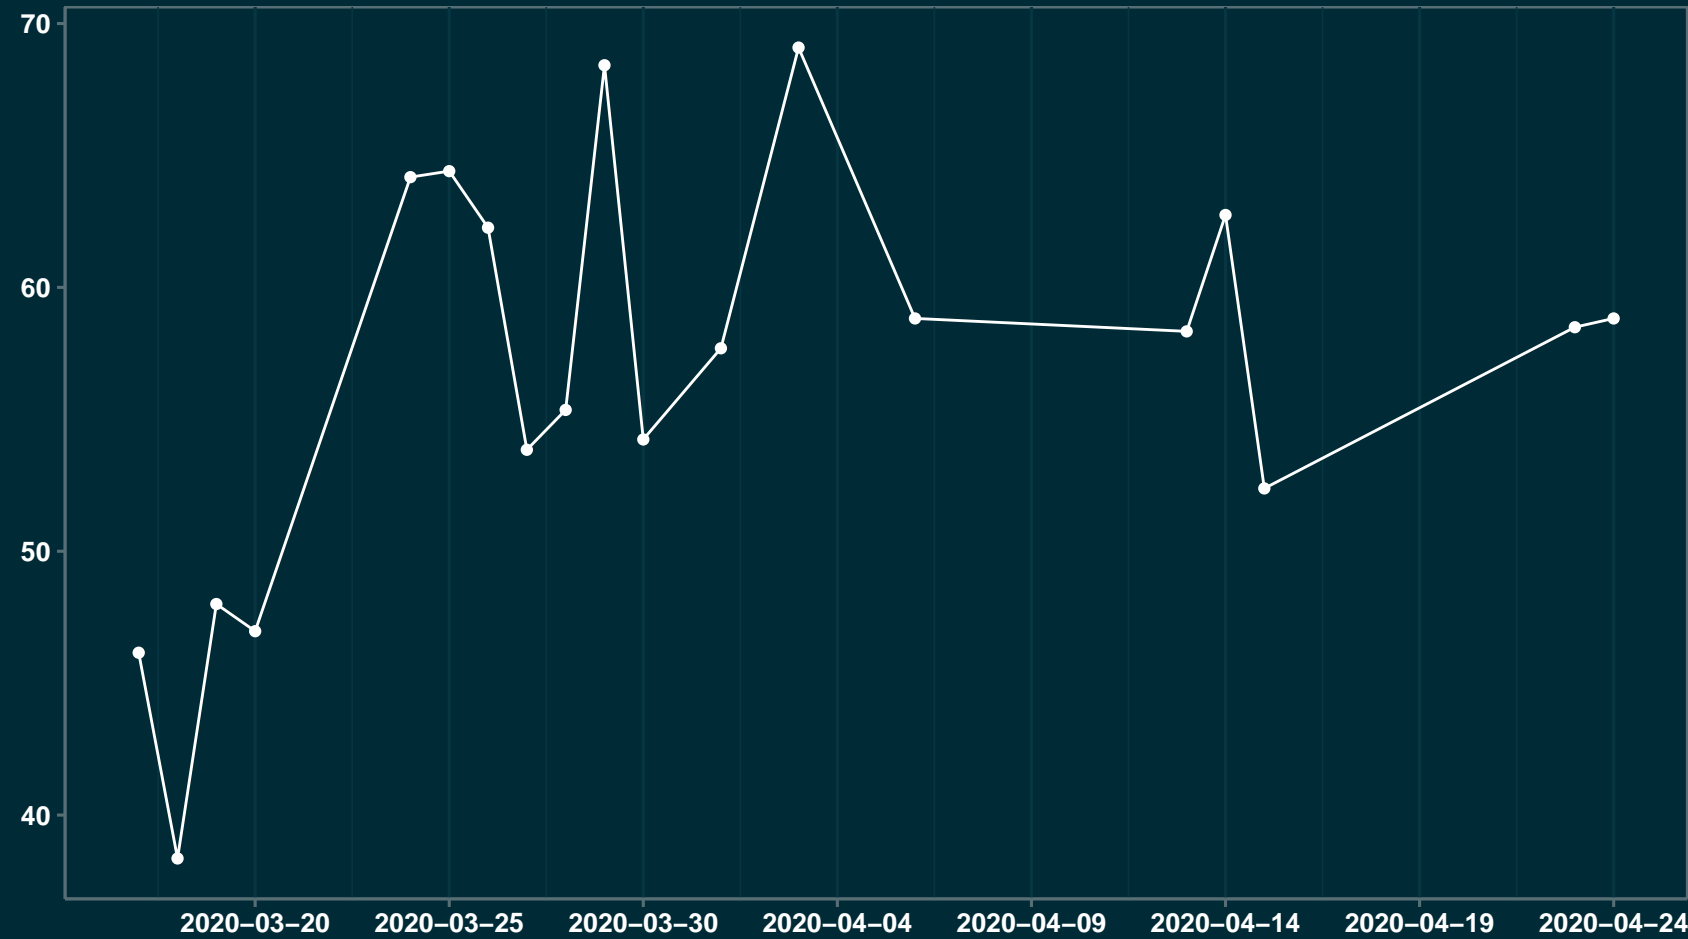

Isolamento Social Comparativo IME – USP ITUETA – MG

Índice de Isolamento Social (%)

Varição em relação ao padrão de Fev/20 (%)

Varição em relação a semana anterior (%)

Varição em relação ao padrão durante pandemia (%)

Data