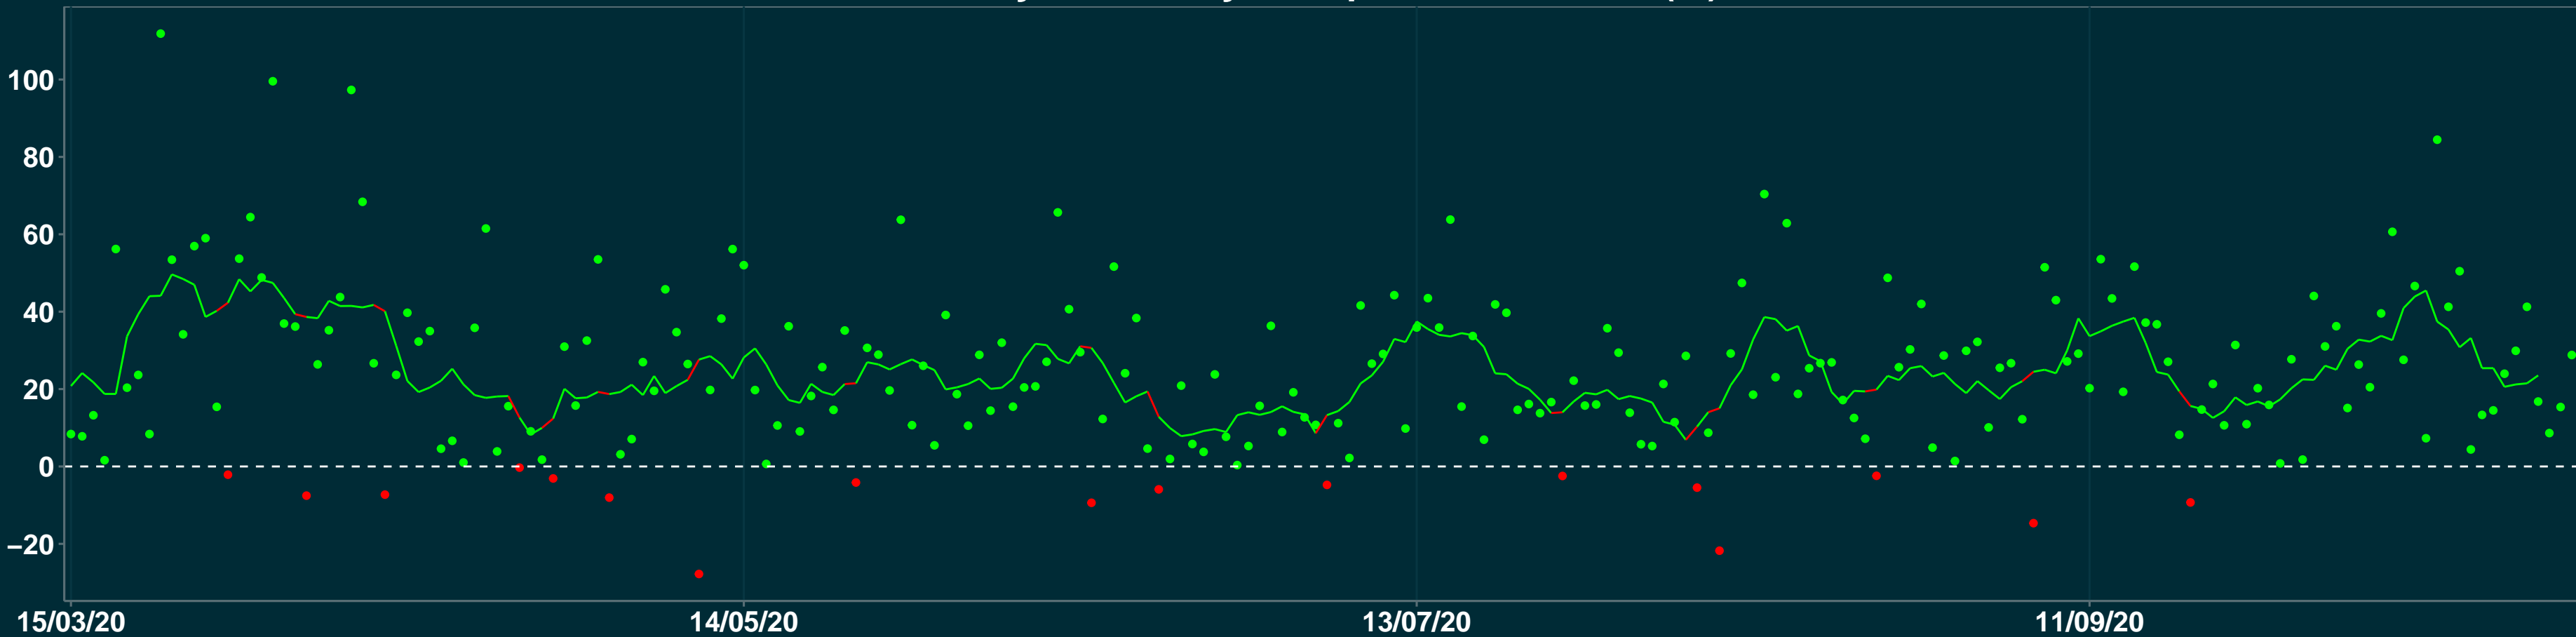

# Isolamento Social Comparativo IME – USP ITINGA – MG

Variação em relação ao padrão de Fev/20 (%)

## Índice de Isolamento Social (0–100)