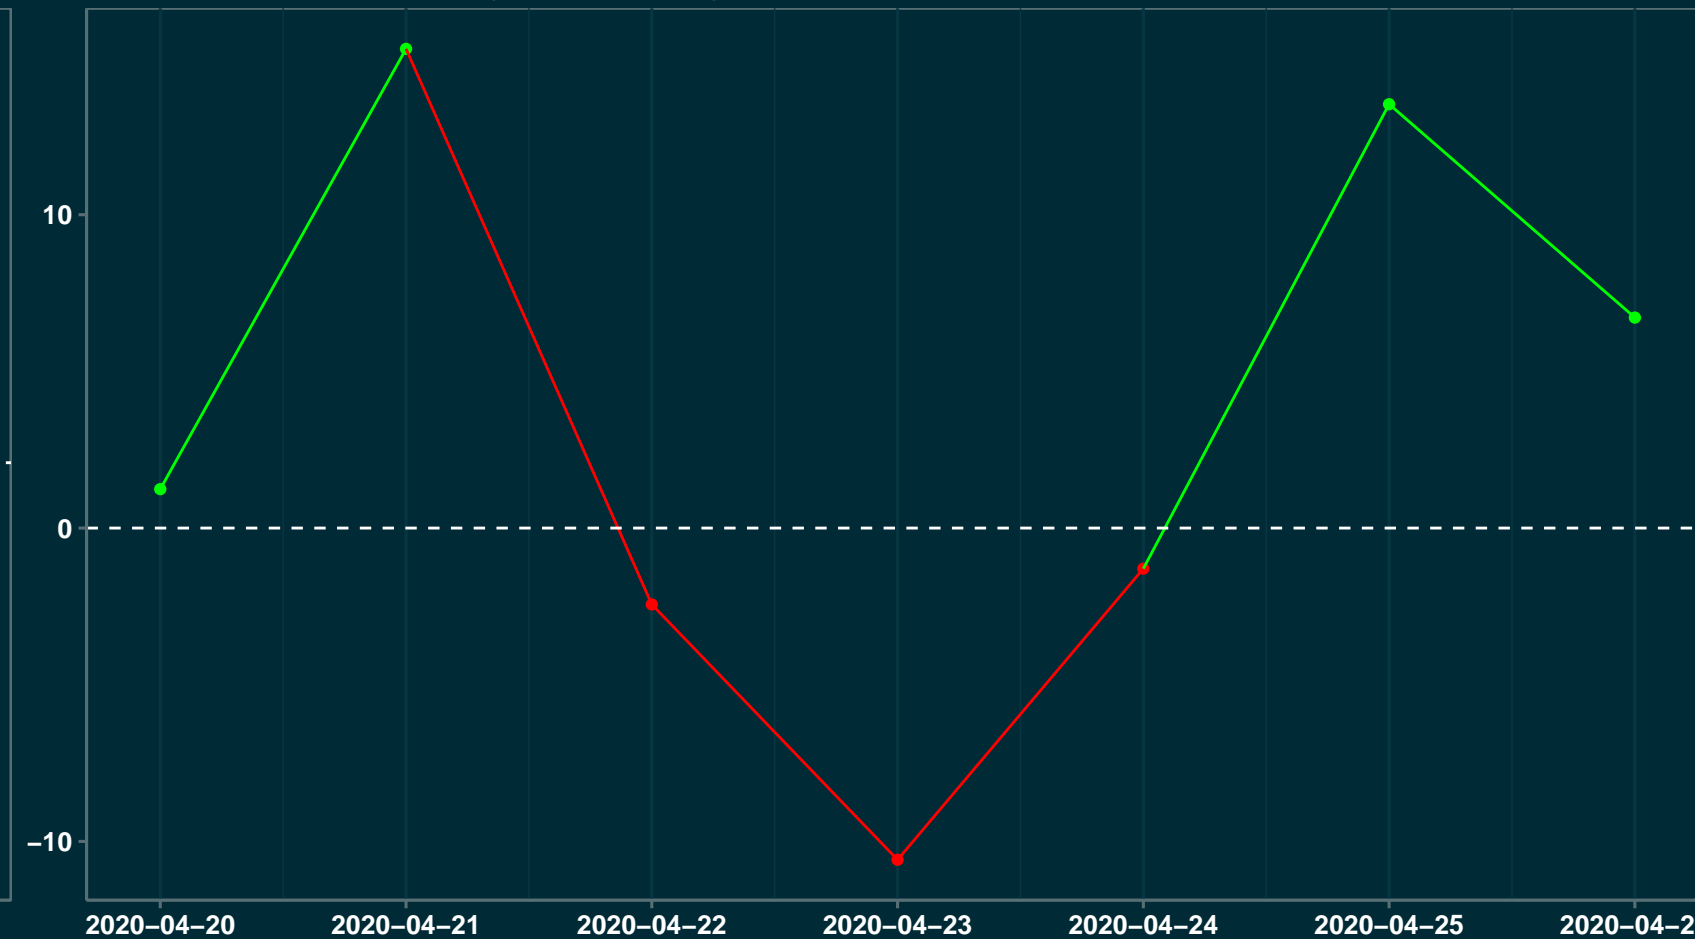

Isolamento Social Comparativo IME – USP ITAIPAVA DO GRAJAÚ – MA

Índice de Isolamento Social (%)

Varição em relação ao padrão de Fev/20 (%)

Varição em relação a semana anterior (%)

Varição em relação ao padrão durante pandemia (%)

Data