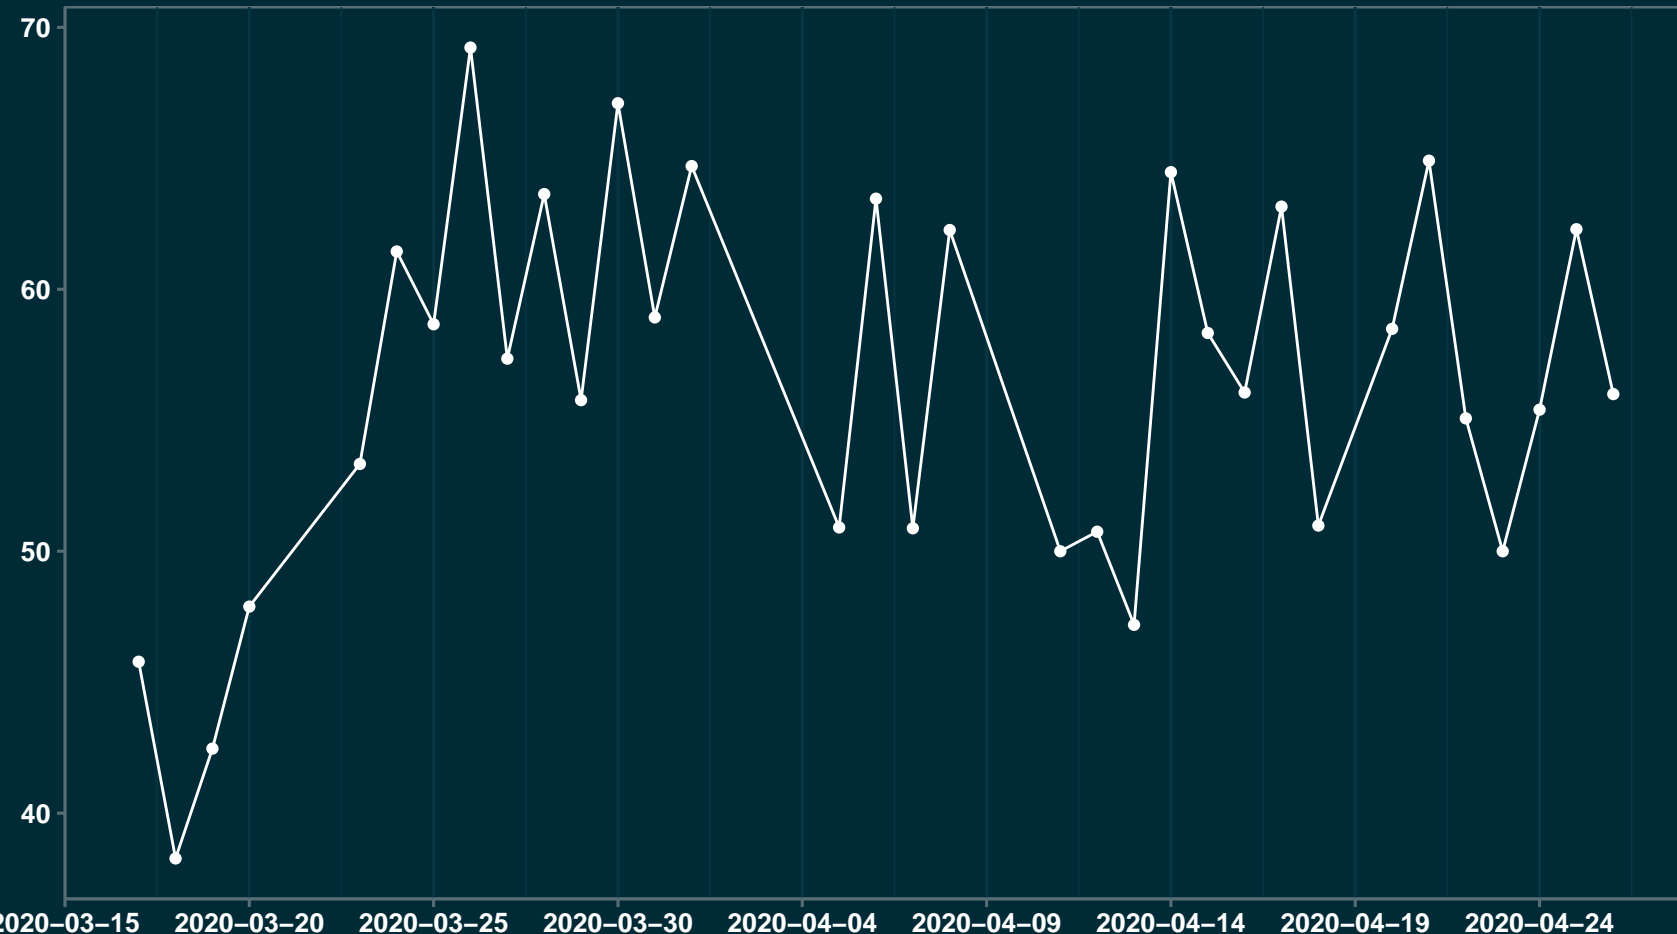

Isolamento Social Comparativo IME – USP ITAIPAVA DO GRAJAÚ – MA

Índice de Isolamento Social (%)

Varição em relação ao padrão de Fev/20 (%)

Varição em relação a semana anterior (%)

Varição em relação ao padrão durante pandemia (%)

Data