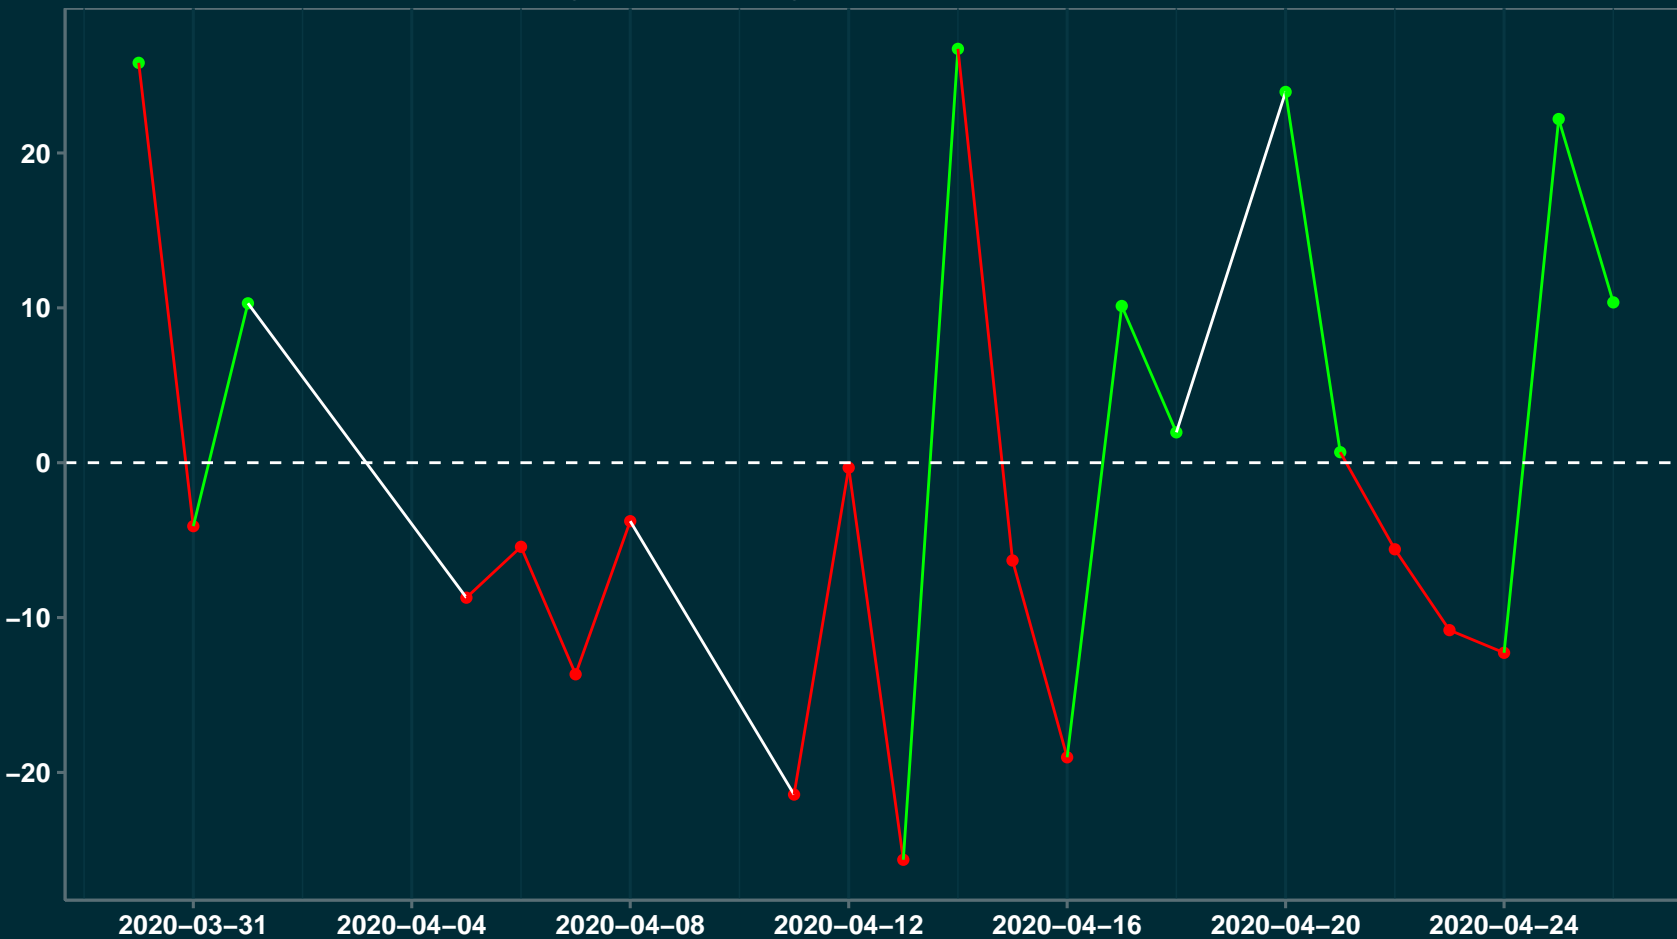

Isolamento Social Comparativo IME – USP ITAIPAVA DO GRAJAÚ – MA

Índice de Isolamento Social (%)

Varição em relação ao padrão de Fev/20 (%)

Varição em relação a semana anterior (%)

Varição em relação ao padrão durante pandemia (%)

Data