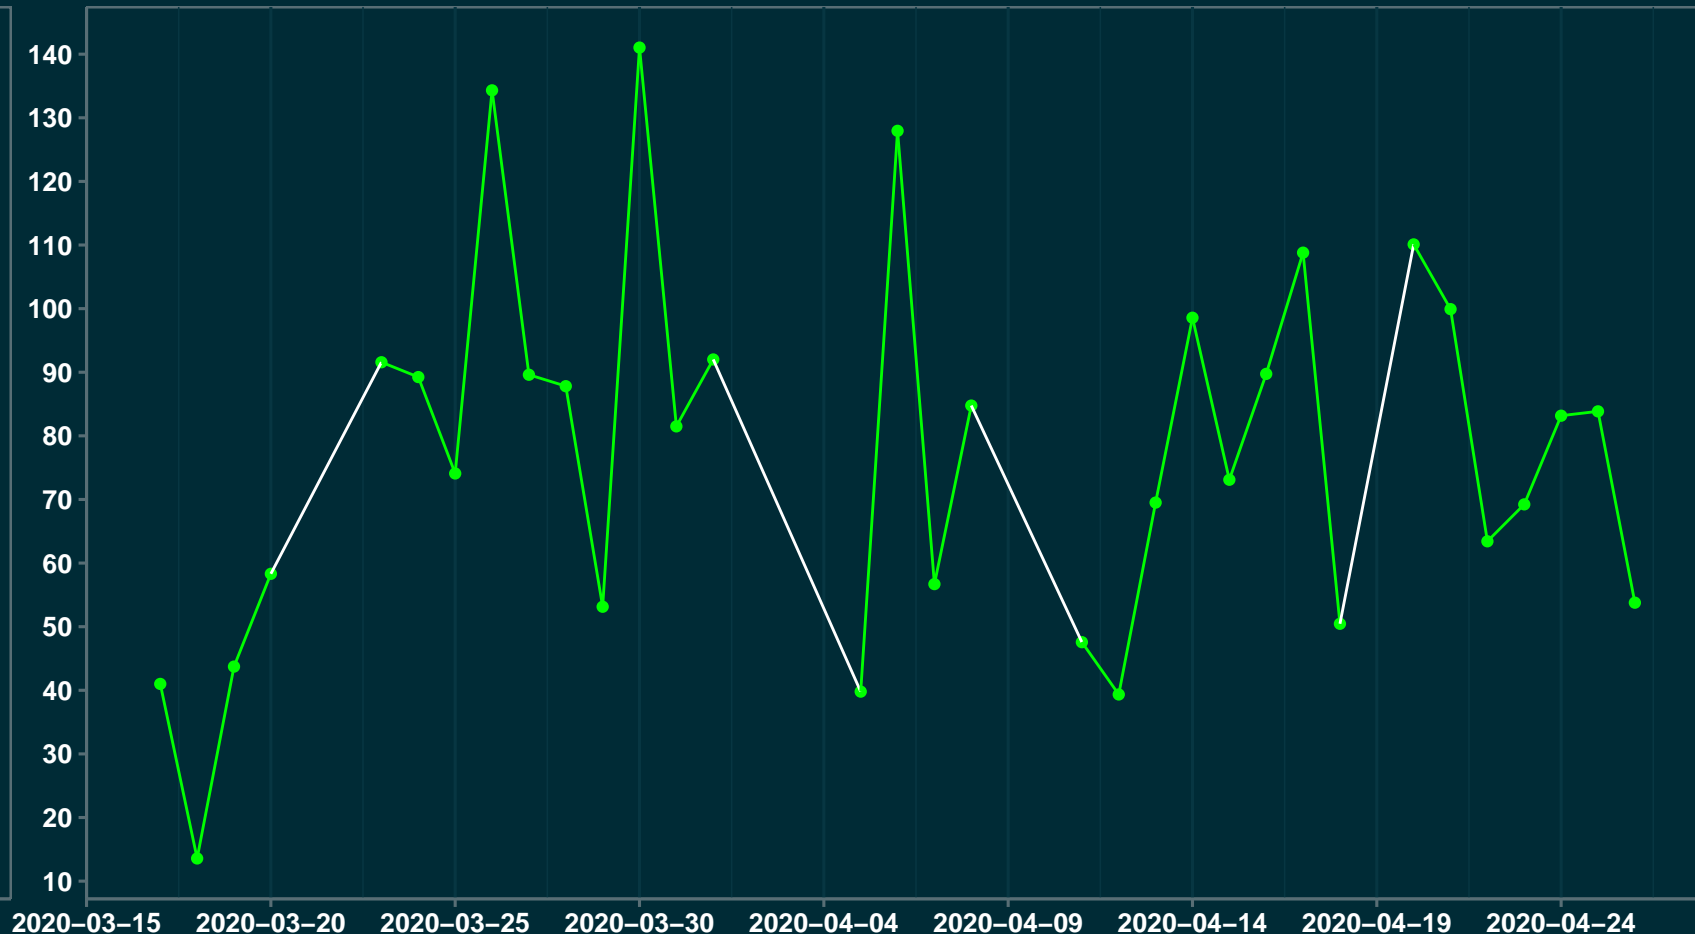

Isolamento Social Comparativo IME – USP ITAIPAVA DO GRAJAÚ – MA

Índice de Isolamento Social (%)

Varição em relação ao padrão de Fev/20 (%)

Varição em relação a semana anterior (%)

Varição em relação ao padrão durante pandemia (%)

Data