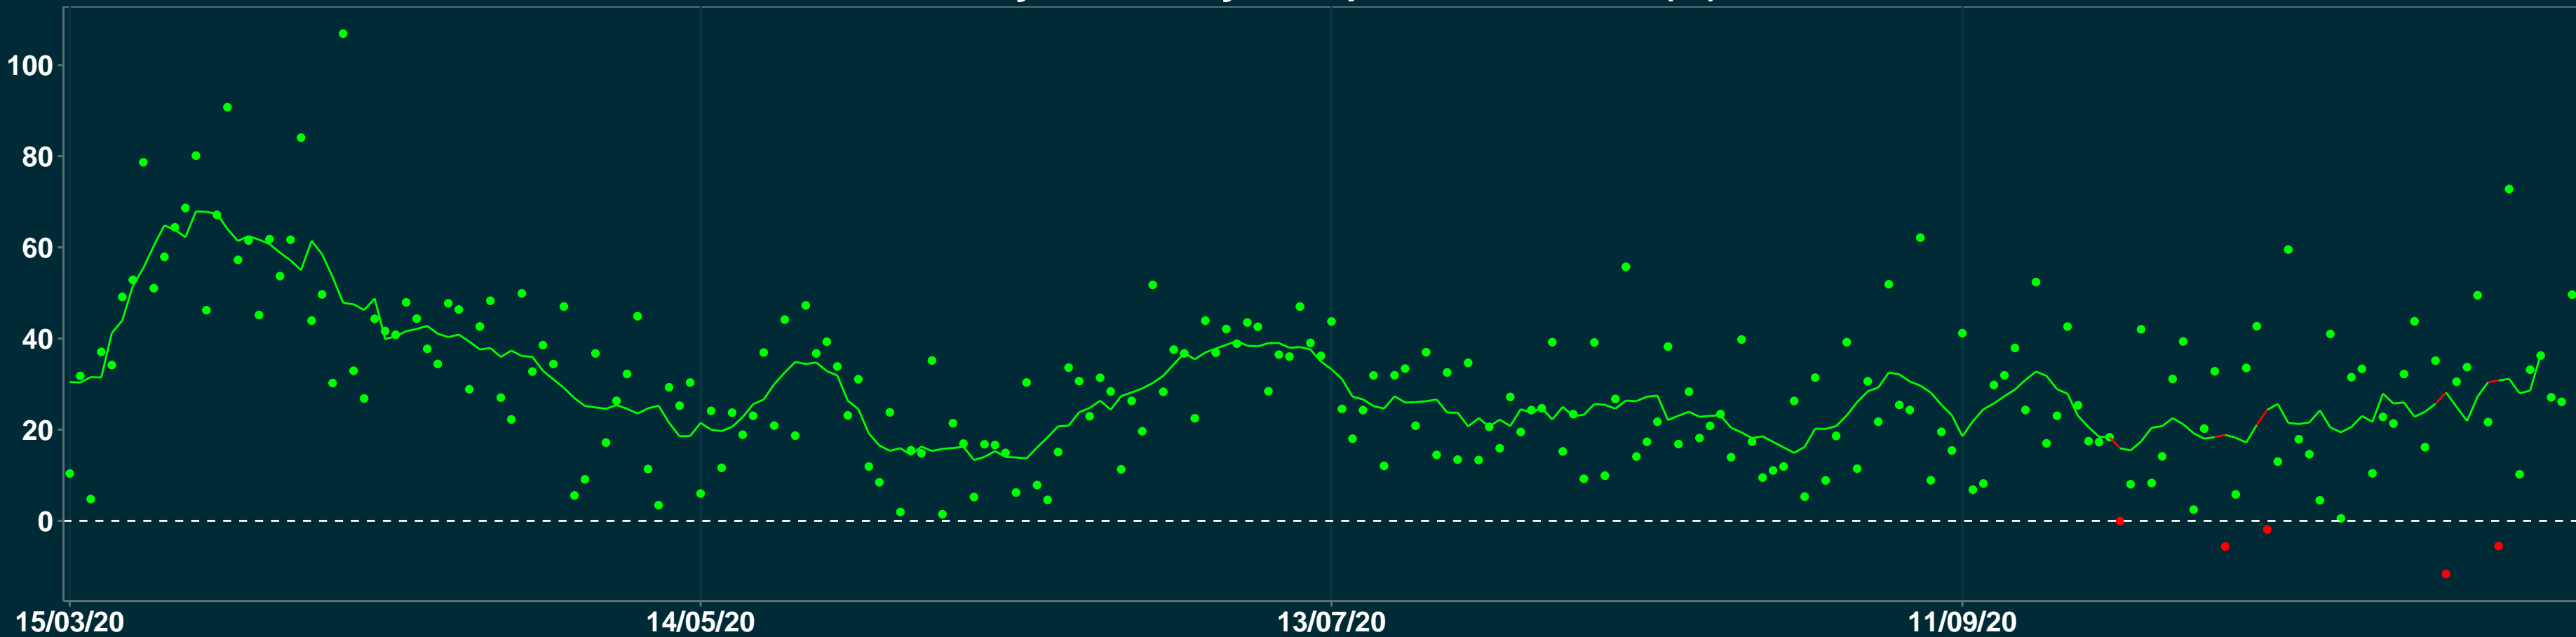

Isolamento Social Comparativo IME – USP GUARANÉSIA – MG

Variação em relação ao padrão de Fev/20 (%)

Índice de Isolamento Social (0–100)