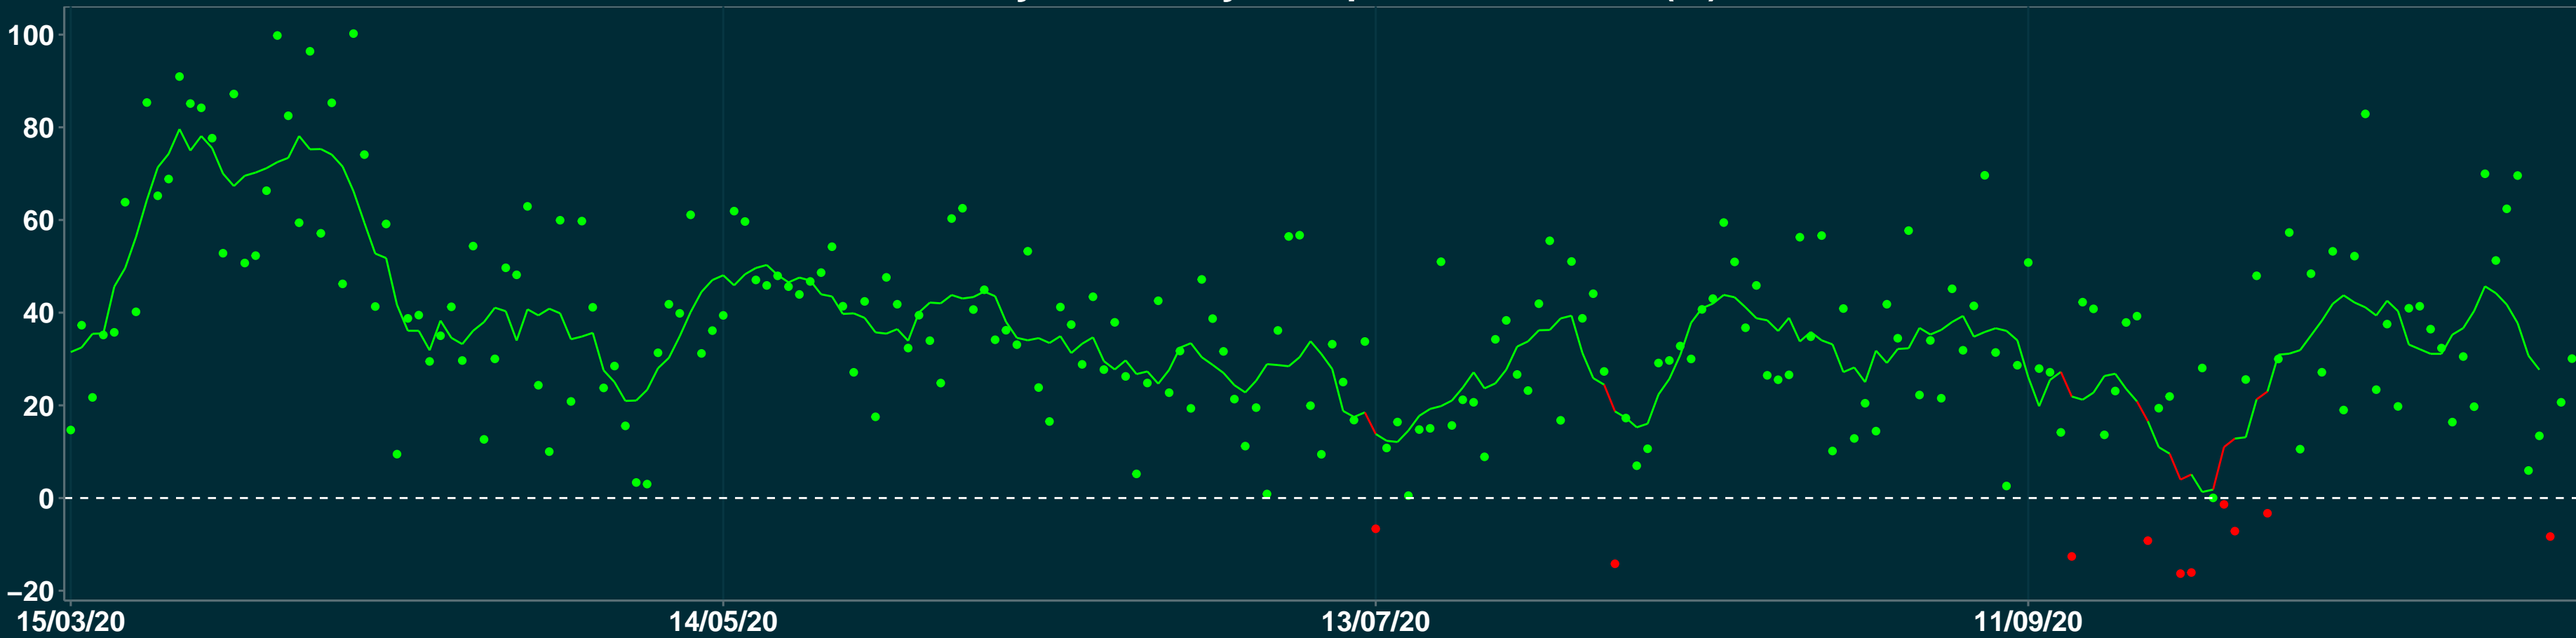

Isolamento Social Comparativo IME – USP GOUVEIA – MG

Variação em relação ao padrão de Fev/20 (%)

Índice de Isolamento Social (0–100)