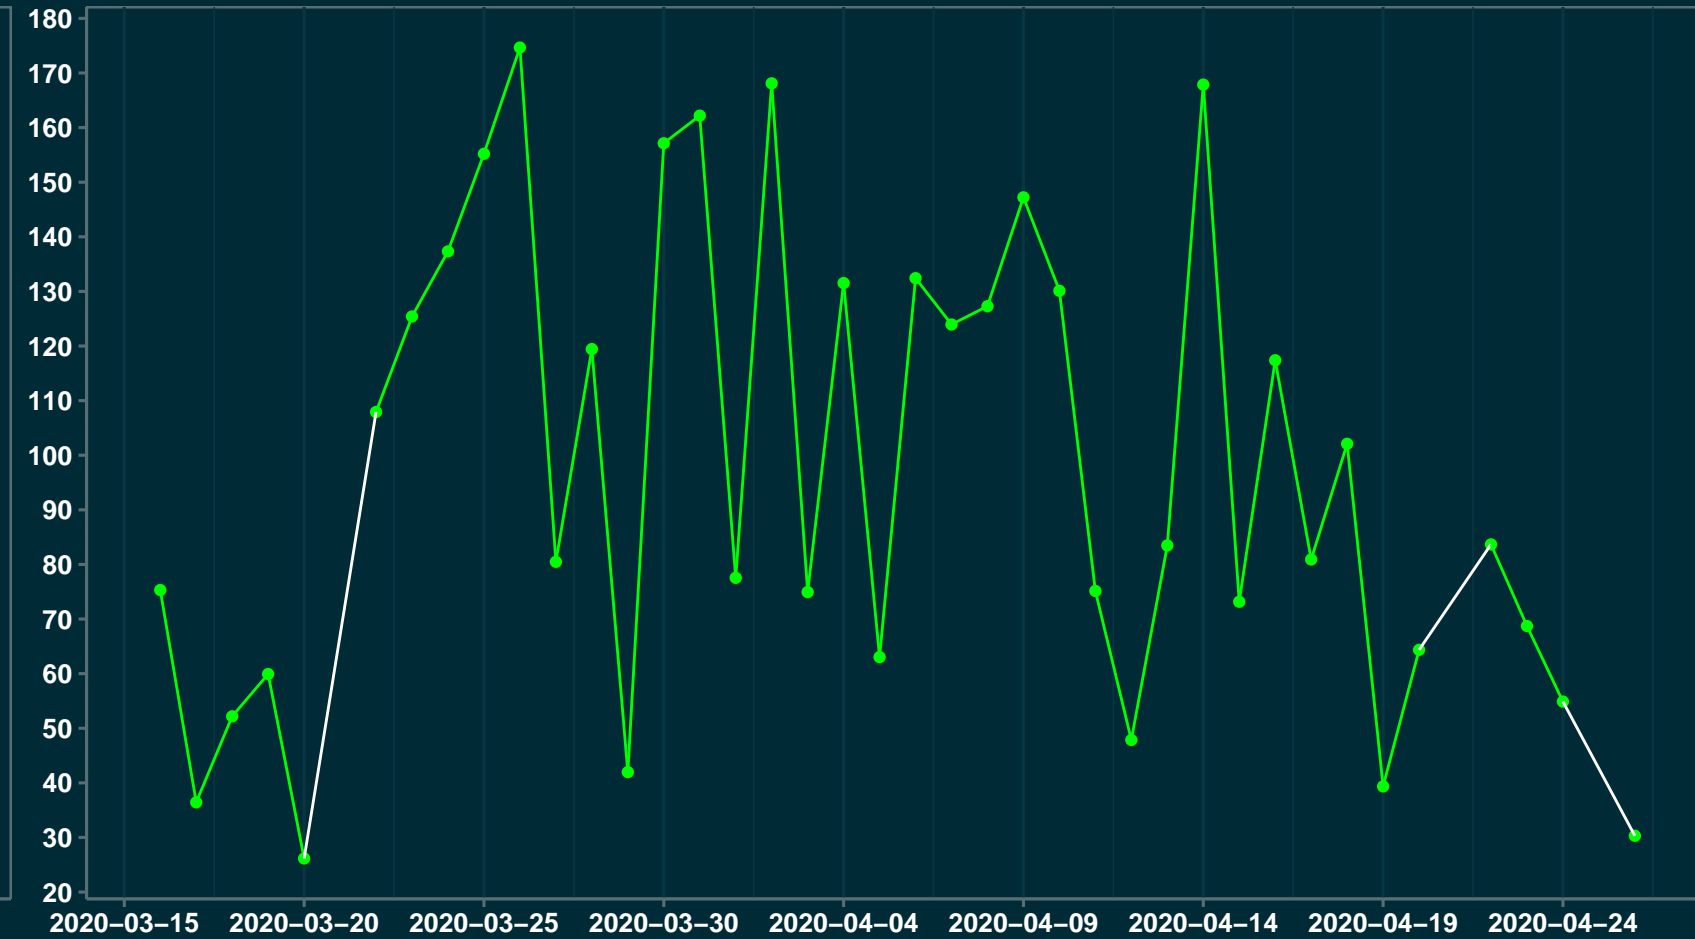

# Isolamento Social Comparativo IME – USP DOUTOR MAURÍCIO CARDOSO – RS

## Índice de Isolamento Social (%)

## Varição em relação ao padrão de Fev/20 (%)

## Varição em relação a semana anterior (%)