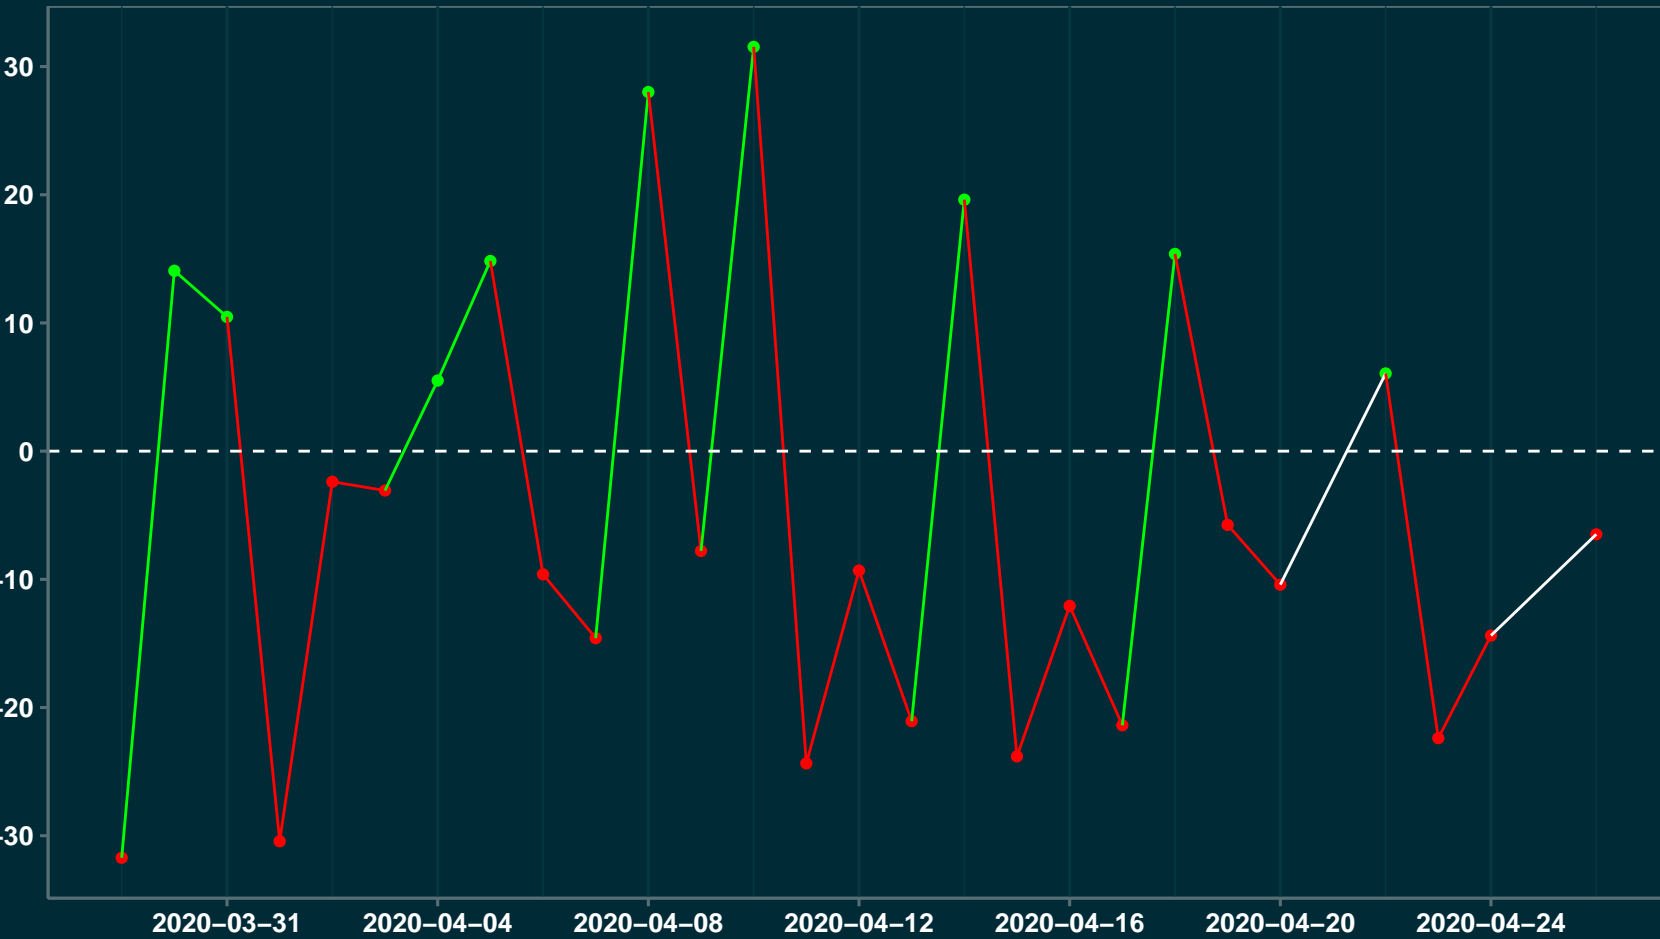

# Isolamento Social Comparativo IME – USP DOUTOR MAURÍCIO CARDOSO – RS

## Índice de Isolamento Social (%)

## Varição em relação ao padrão de Fev/20 (%)

## Varição em relação a semana anterior (%)