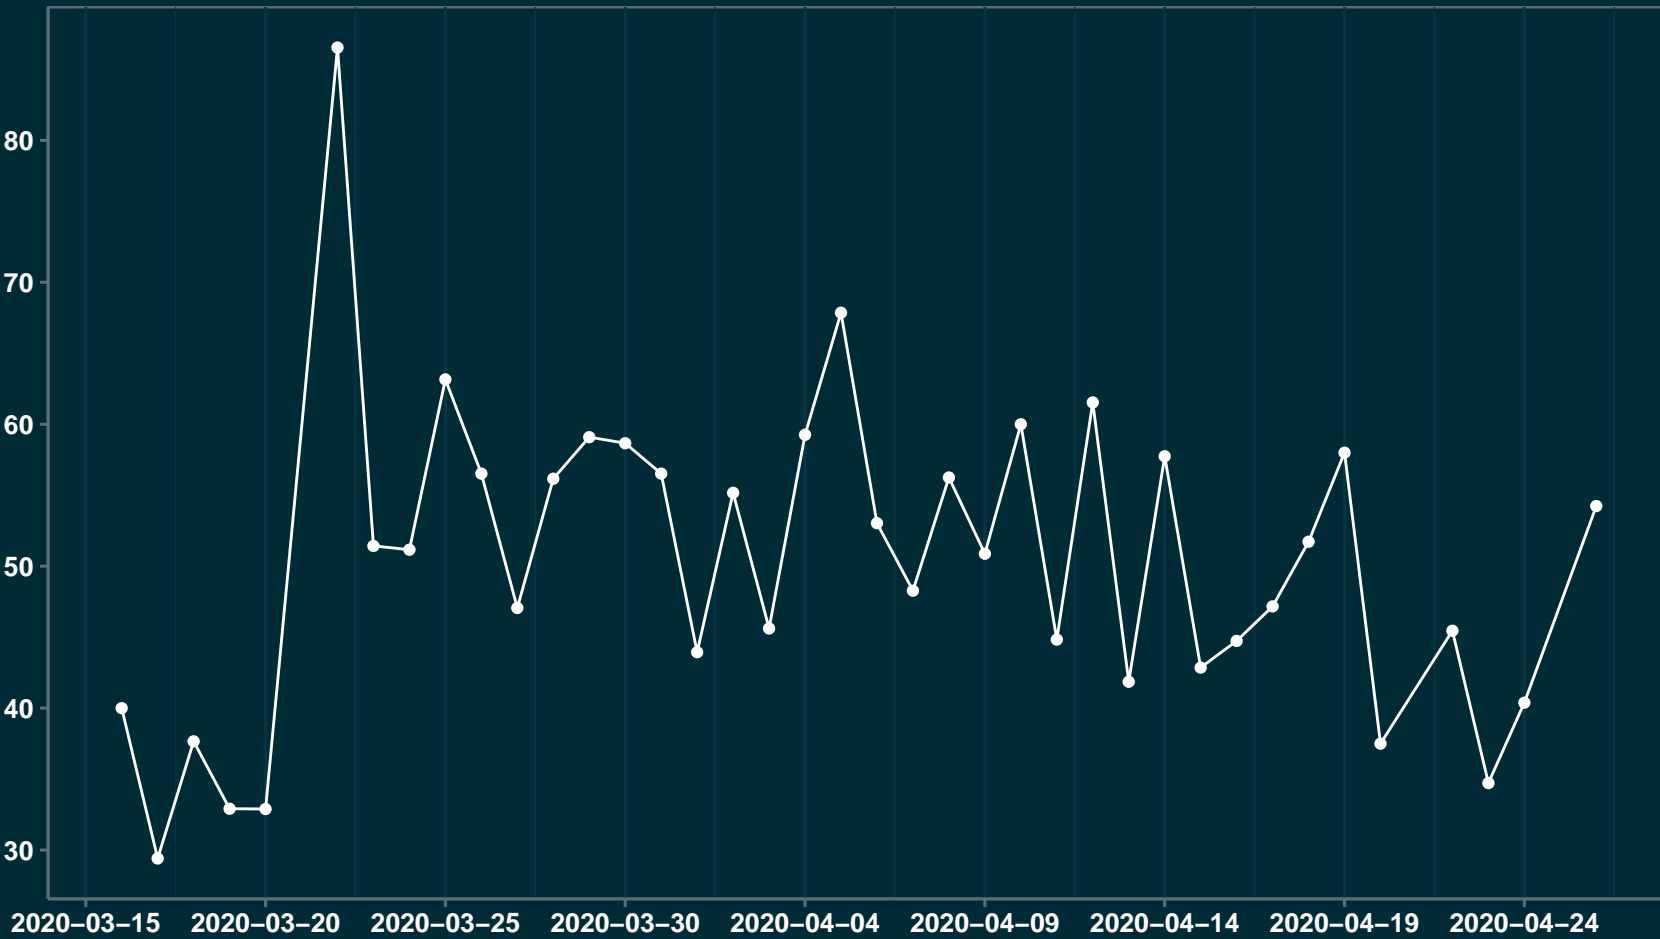

# Isolamento Social Comparativo IME – USP DOUTOR MAURÍCIO CARDOSO – RS

## Índice de Isolamento Social (%)

## Varição em relação ao padrão de Fev/20 (%)

## Varição em relação a semana anterior (%)