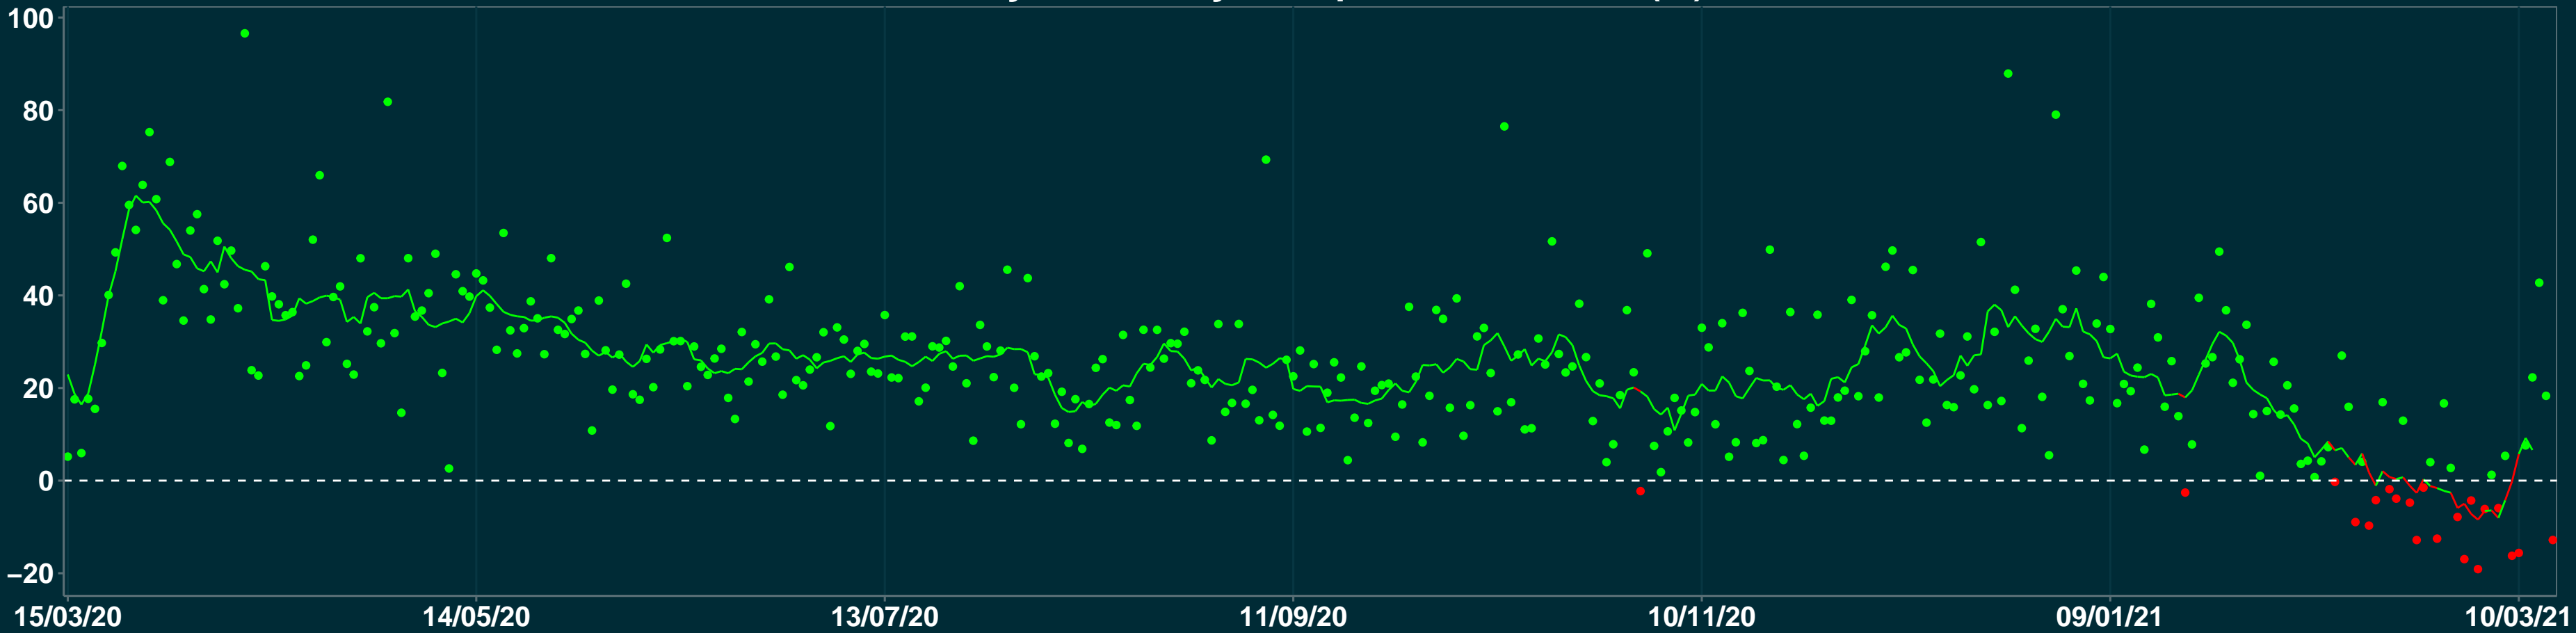

Isolamento Social Comparativo IME – USP CURVELO – MG

Variação em relação ao padrão de Fev/20 (%)

Índice de Isolamento Social (0–100)