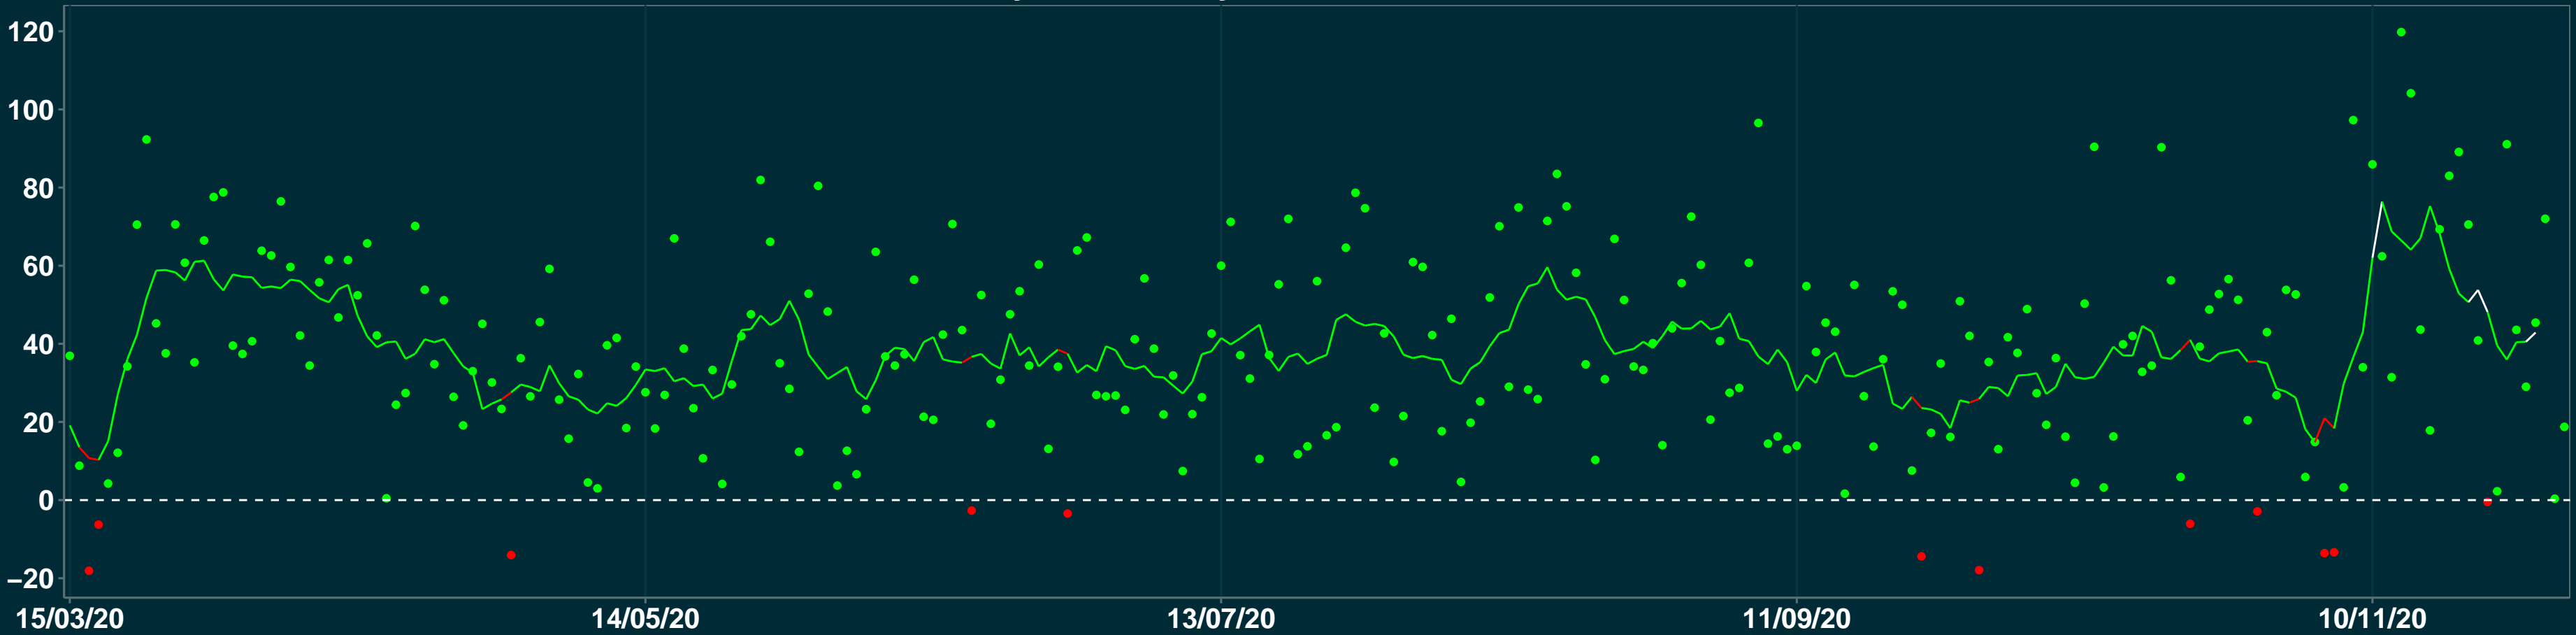

Isolamento Social Comparativo IME – USP CORDISBURGO – MG

Variação em relação ao padrão de Fev/20 (%)

Índice de Isolamento Social (0–100)