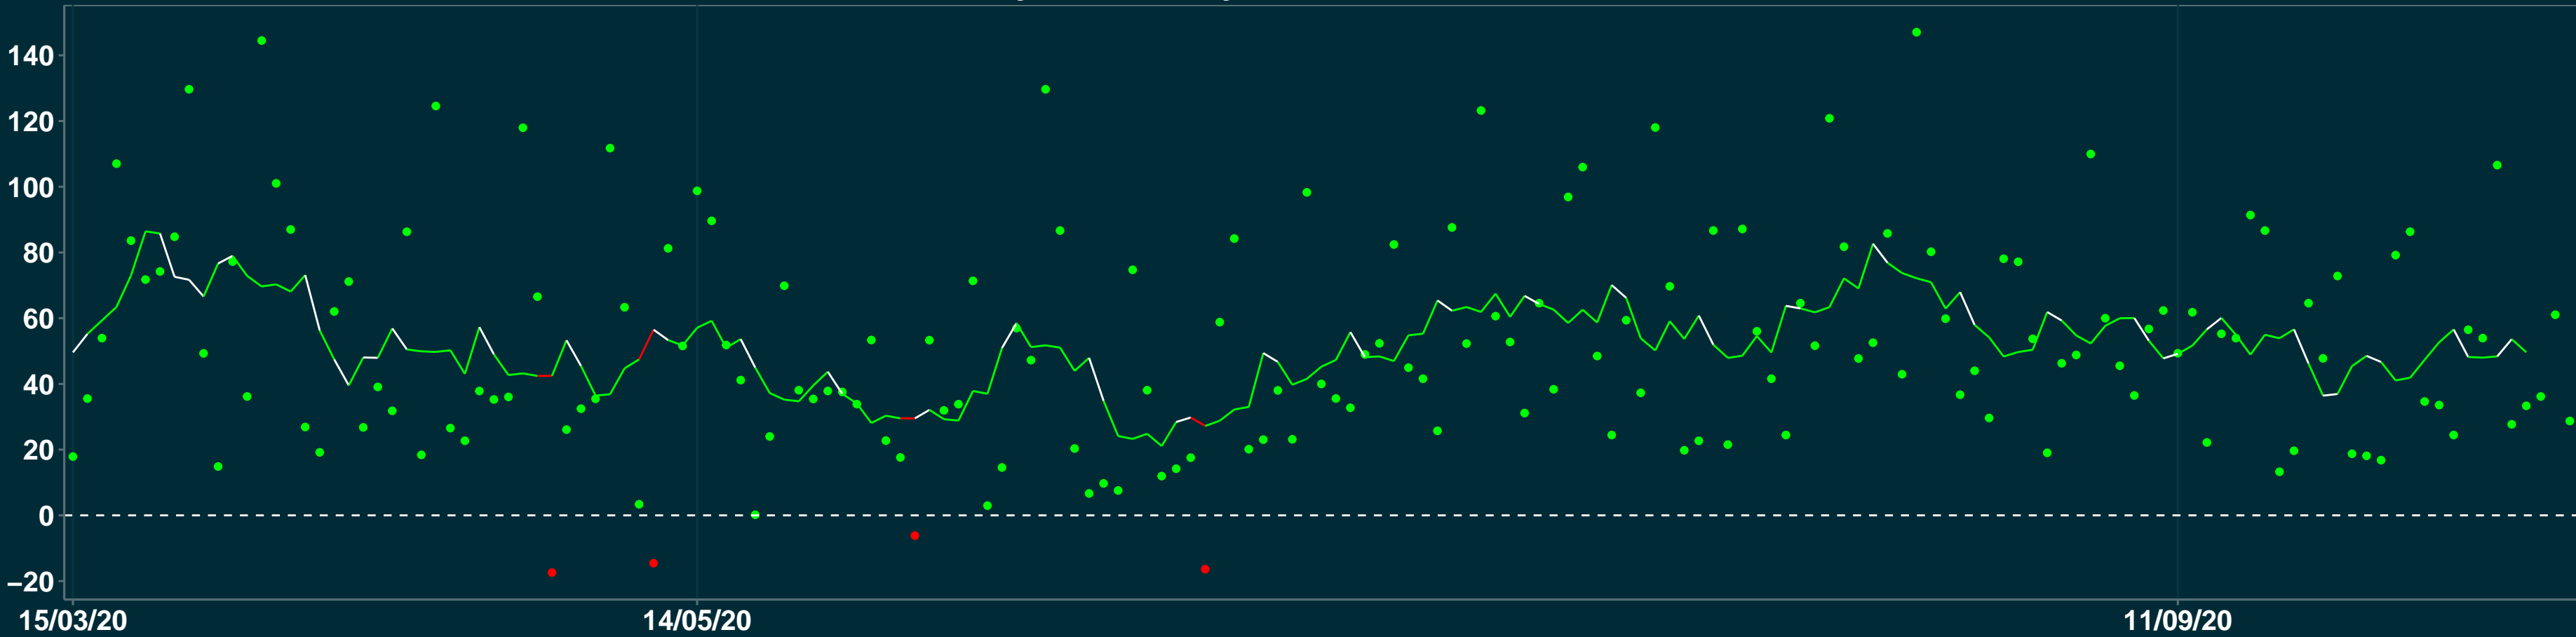

Isolamento Social Comparativo IME – USP COLUNA – MG

Variação em relação ao padrão de Fev/20 (%)

Índice de Isolamento Social (0–100)