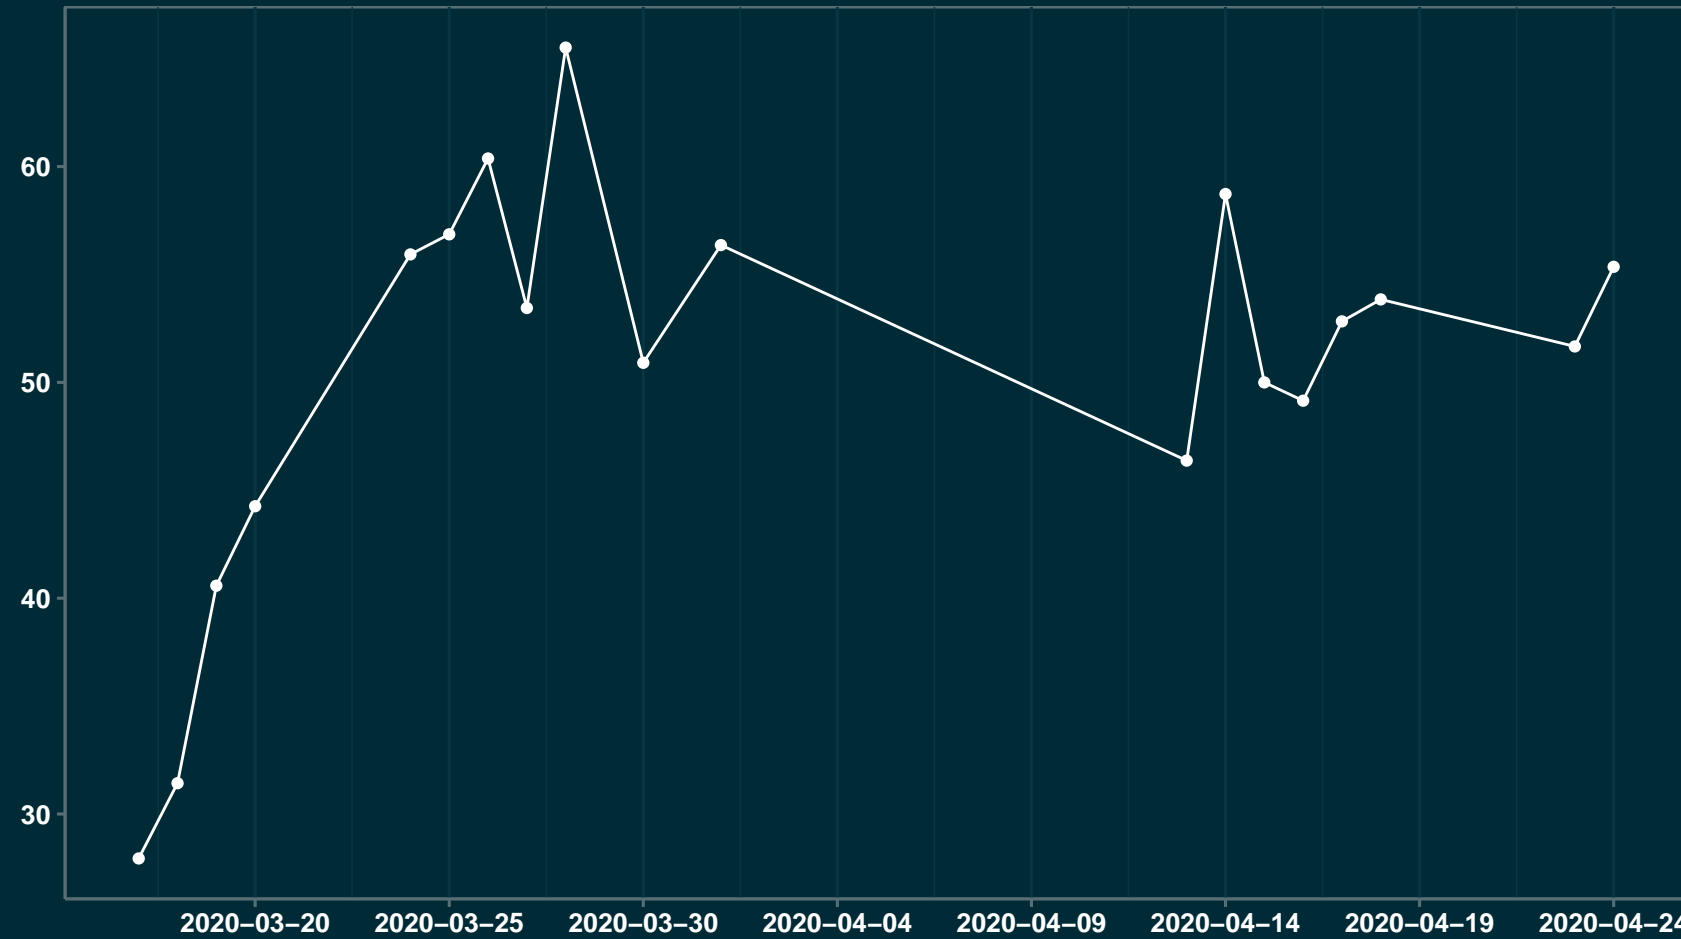

Isolamento Social Comparativo IME – USP CHUI – RS

Índice de Isolamento Social (%)

Varição em relação ao padrão de Fev/20 (%)

Varição em relação a semana anterior (%)

Varição em relação ao padrão durante pandemia (%)

Data