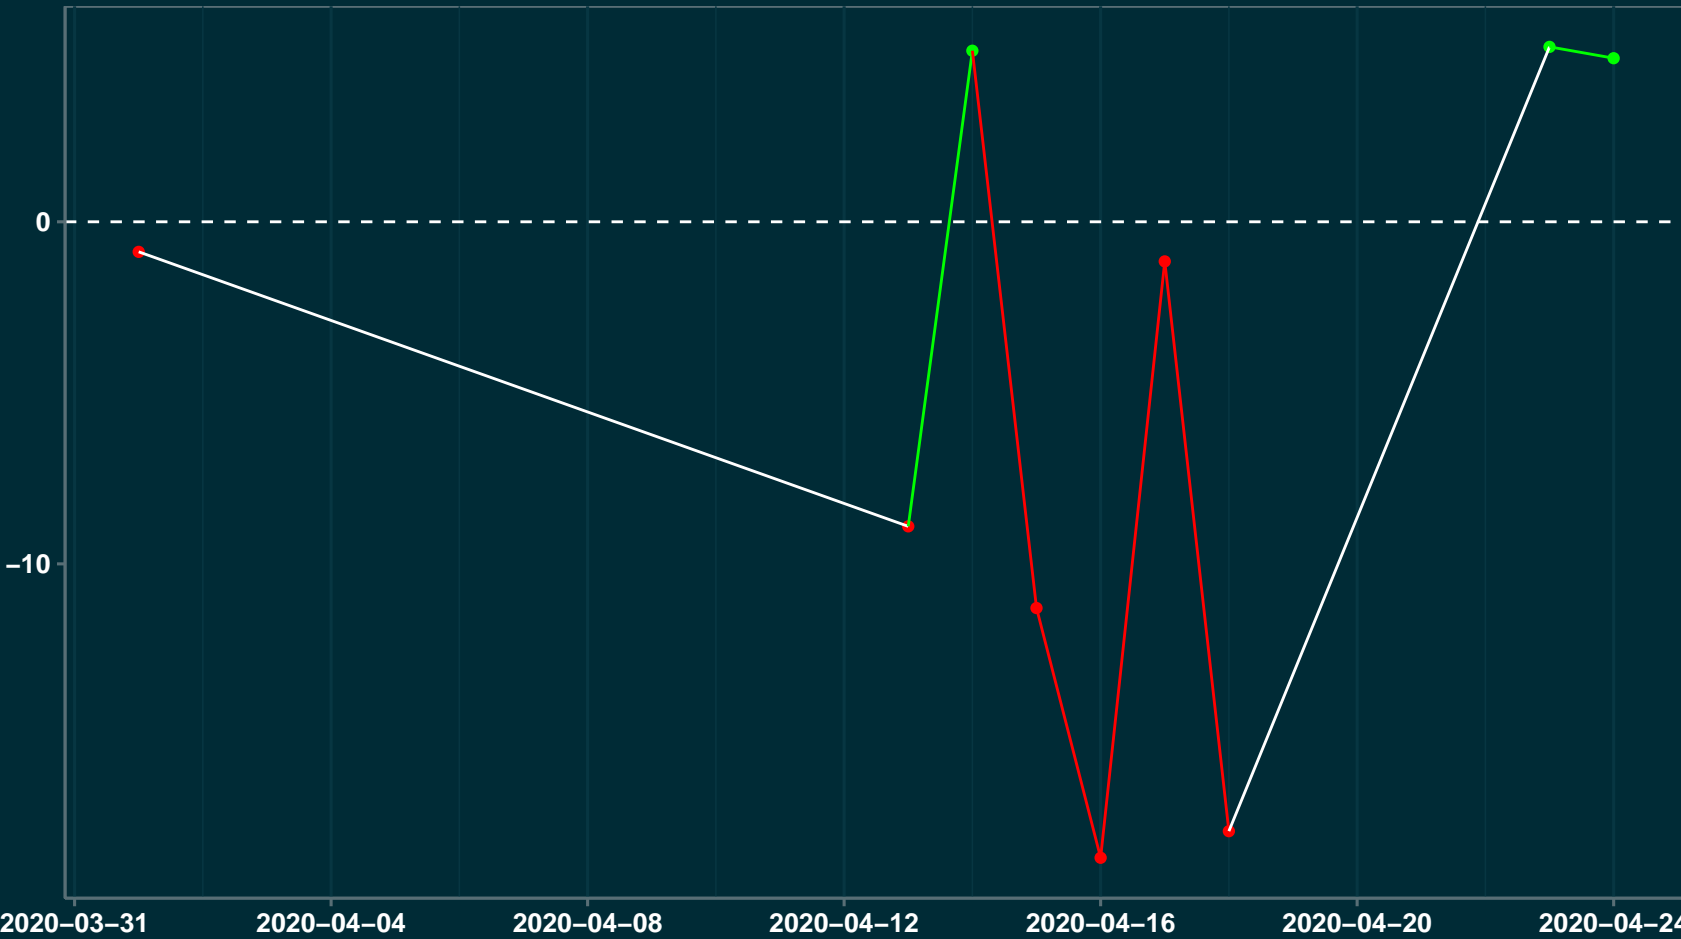

Isolamento Social Comparativo IME – USP CHUI – RS

Índice de Isolamento Social (%)

Varição em relação ao padrão de Fev/20 (%)

Varição em relação a semana anterior (%)

Varição em relação ao padrão durante pandemia (%)

Data