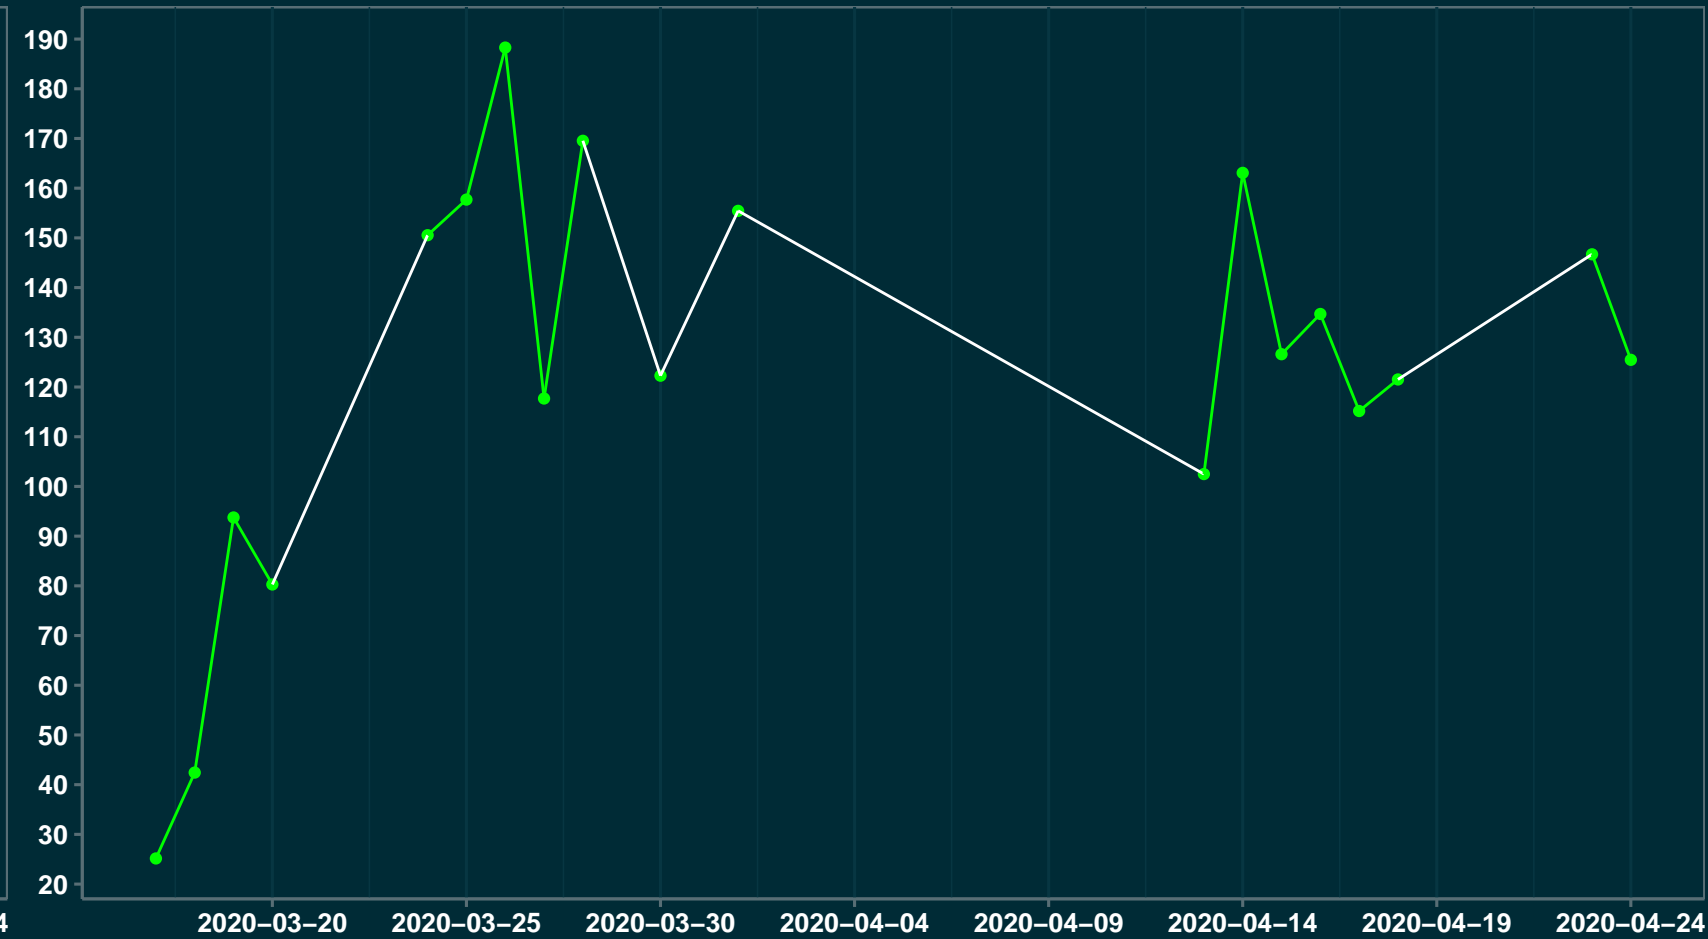

Isolamento Social Comparativo IME – USP CHUI – RS

Índice de Isolamento Social (%)

Varição em relação ao padrão de Fev/20 (%)

Varição em relação a semana anterior (%)

Varição em relação ao padrão durante pandemia (%)

Data