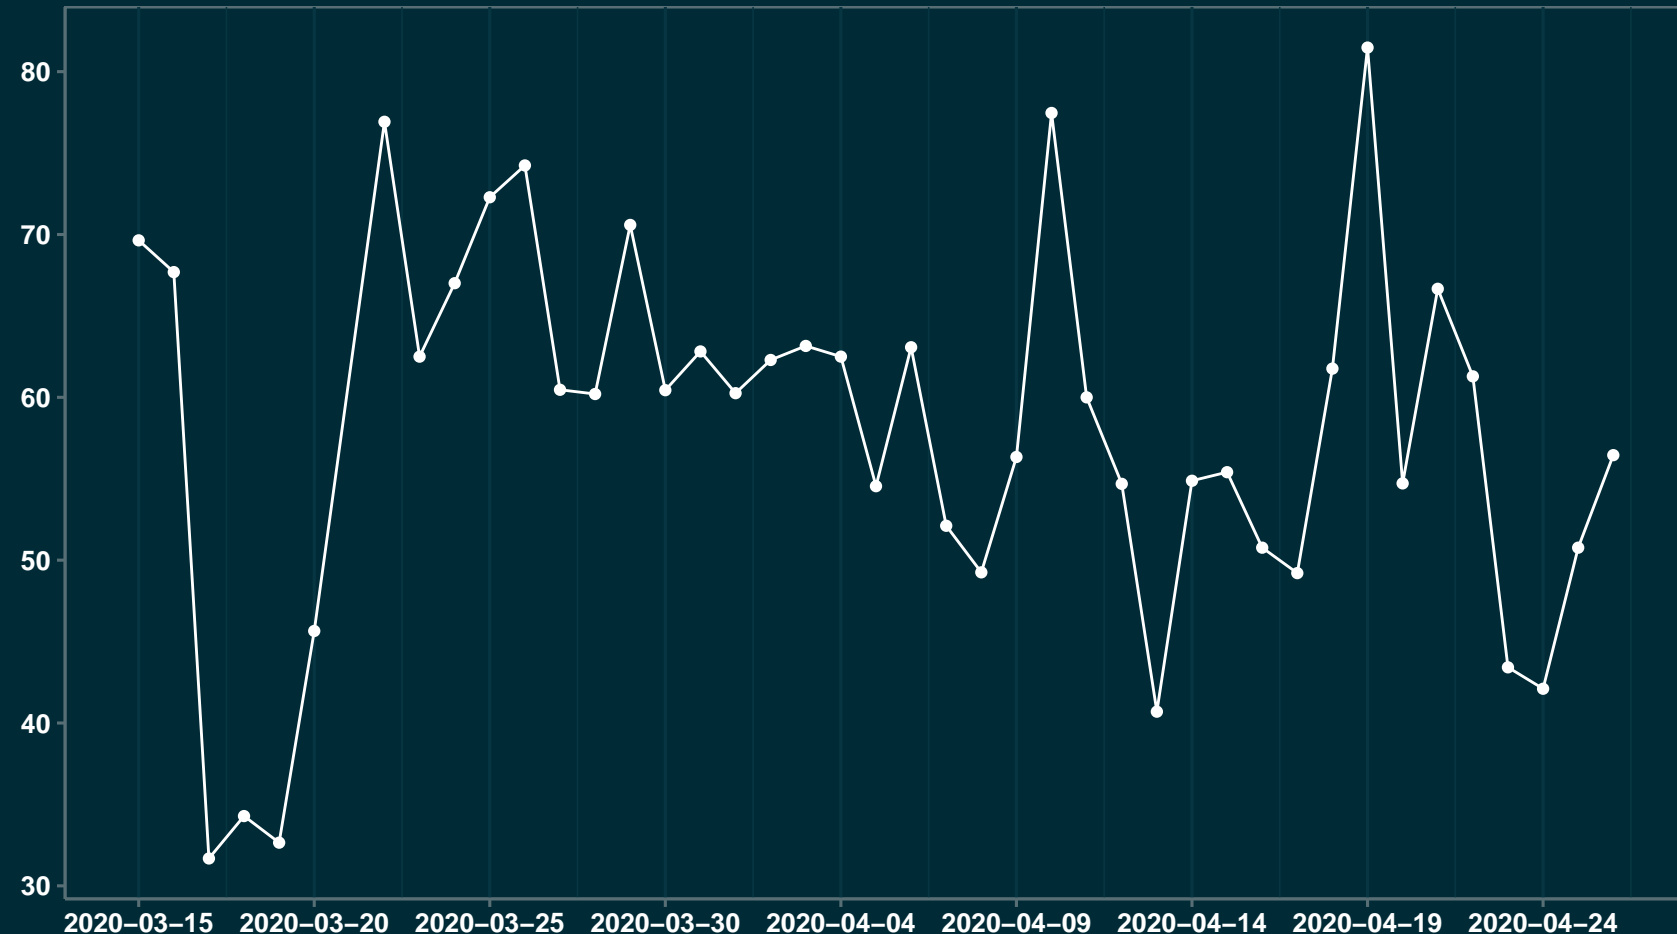

# Isolamento Social Comparativo IME – USP CHALÉ – MG

## Índice de Isolamento Social (%)

## Varição em relação ao padrão de Fev/20 (%)

## Varição em relação a semana anterior (%)