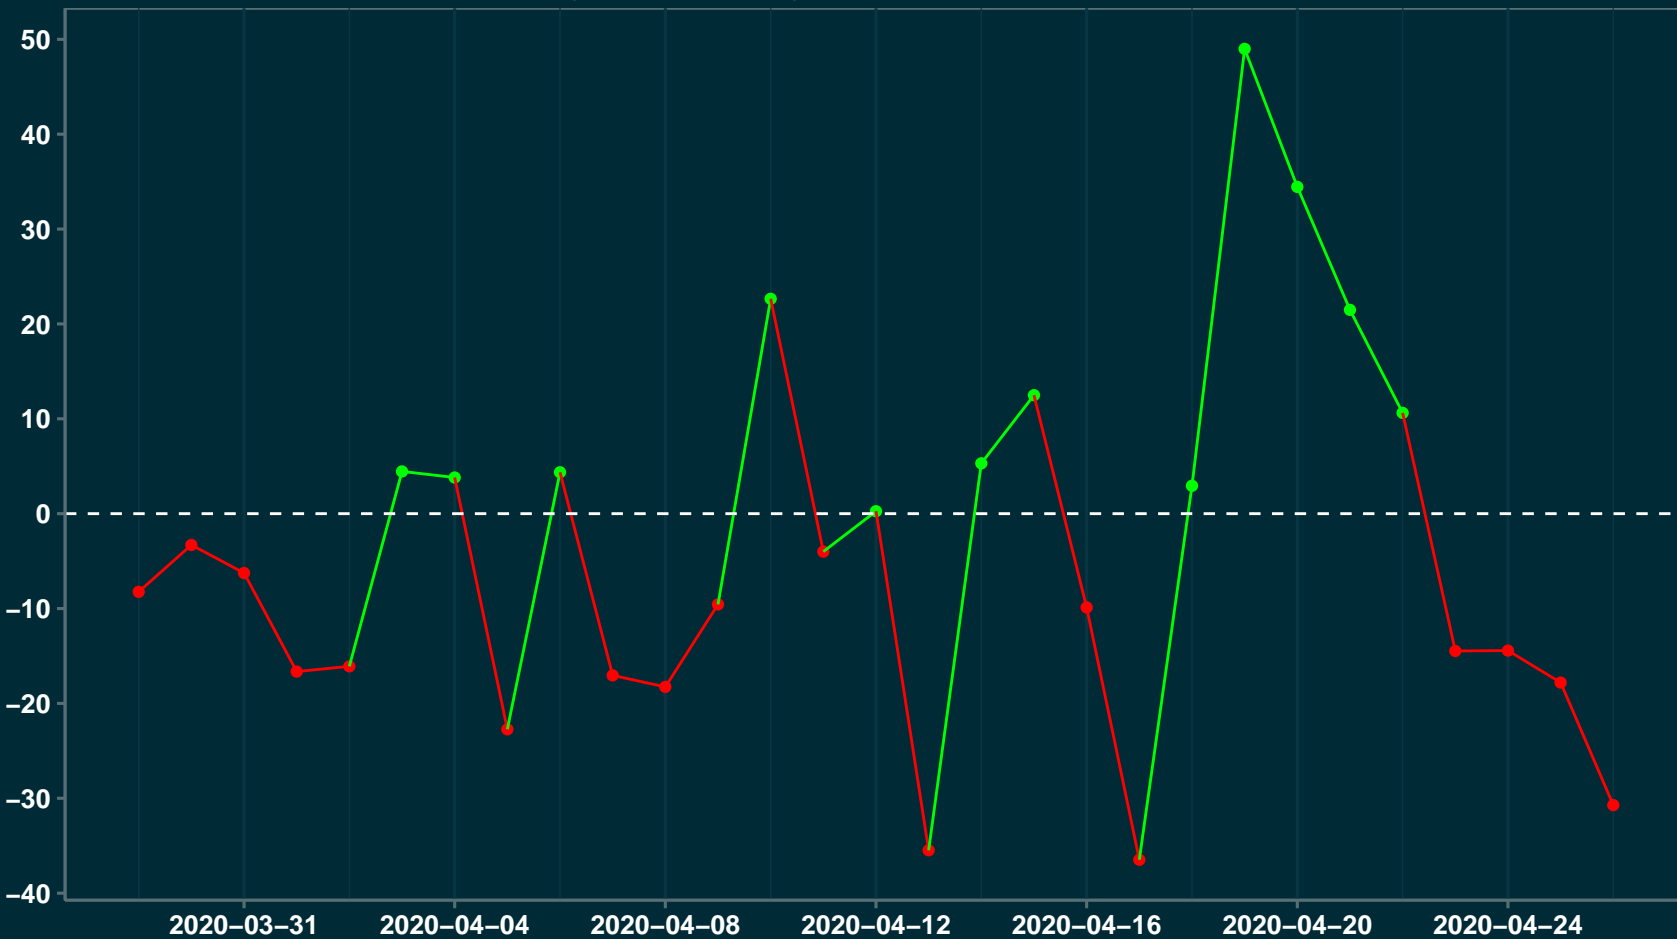

# Isolamento Social Comparativo IME – USP CHALÉ – MG

## Índice de Isolamento Social (%)

## Varição em relação ao padrão de Fev/20 (%)

## Varição em relação a semana anterior (%)