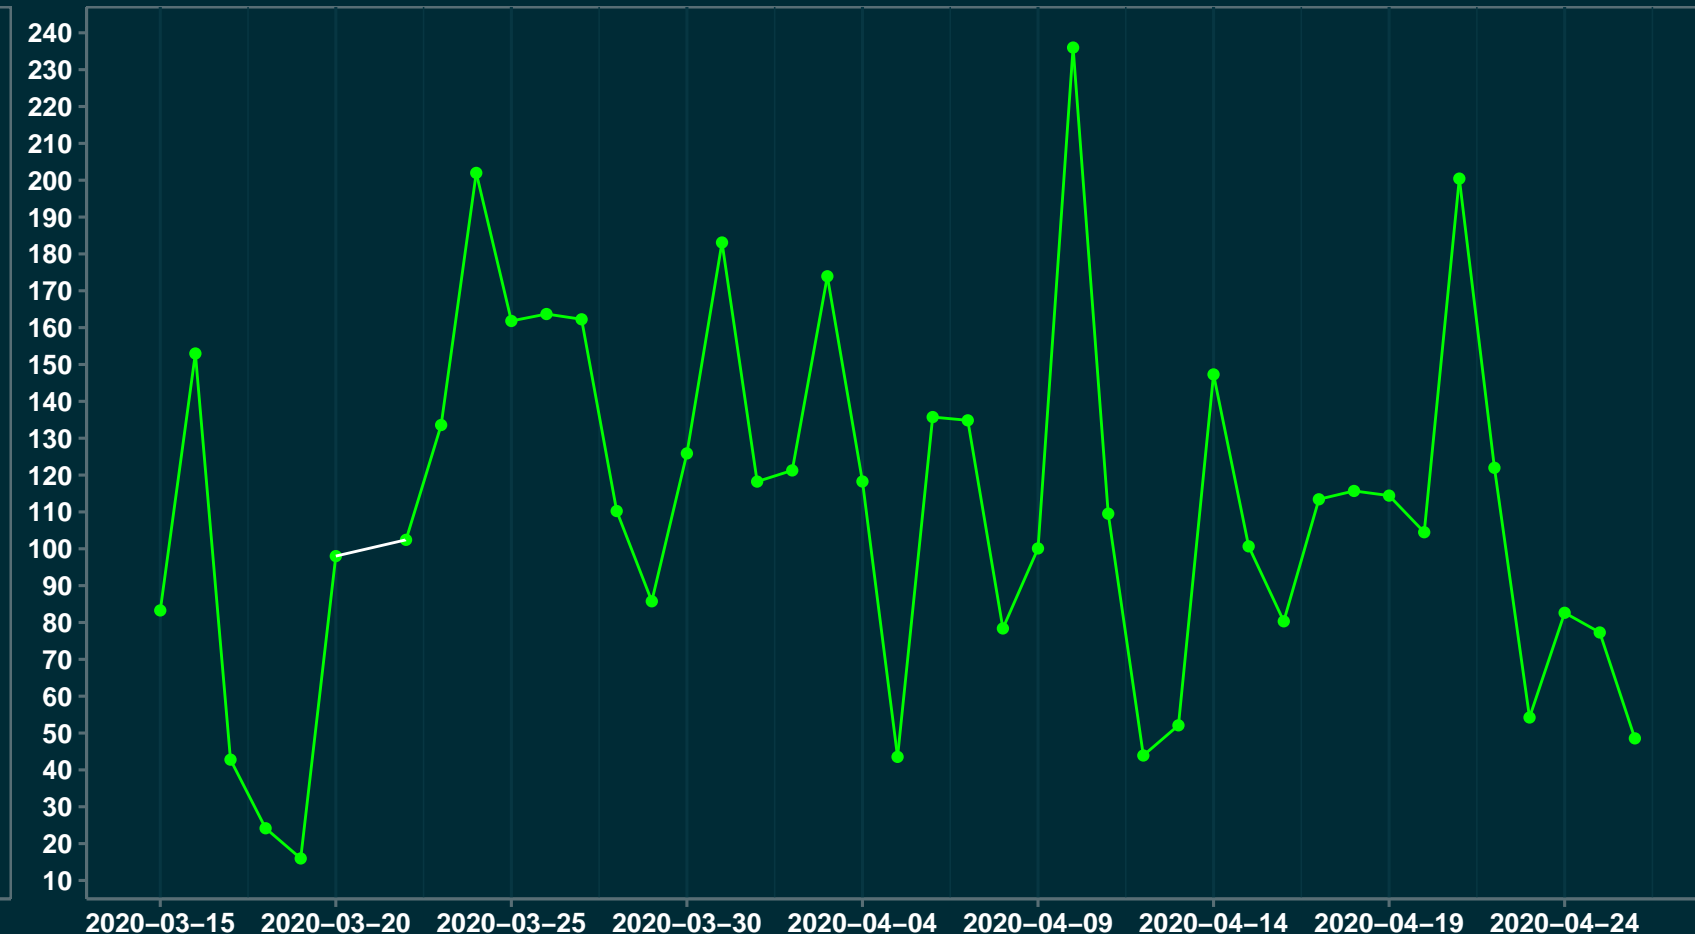

# Isolamento Social Comparativo IME – USP CHALÉ – MG

## Índice de Isolamento Social (%)

## Varição em relação ao padrão de Fev/20 (%)

## Varição em relação a semana anterior (%)