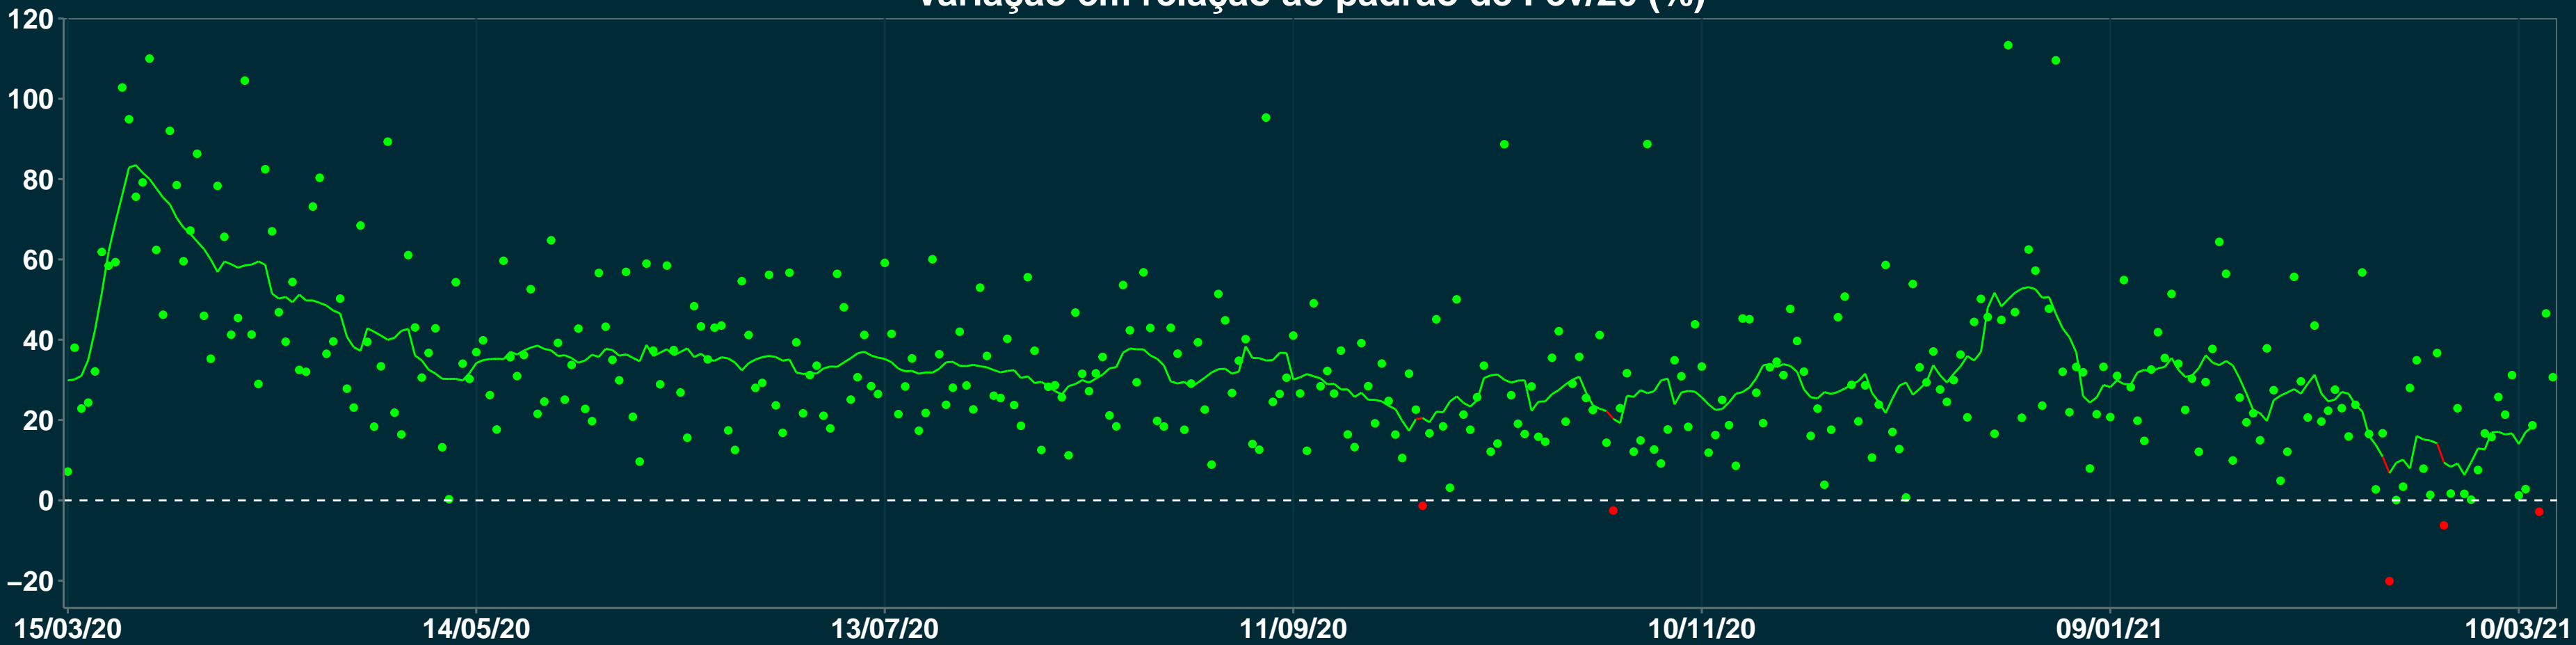

Isolamento Social Comparativo IME – USP CATALÃO – GO

Variação em relação ao padrão de Fev/20 (%)

Índice de Isolamento Social (0–100)