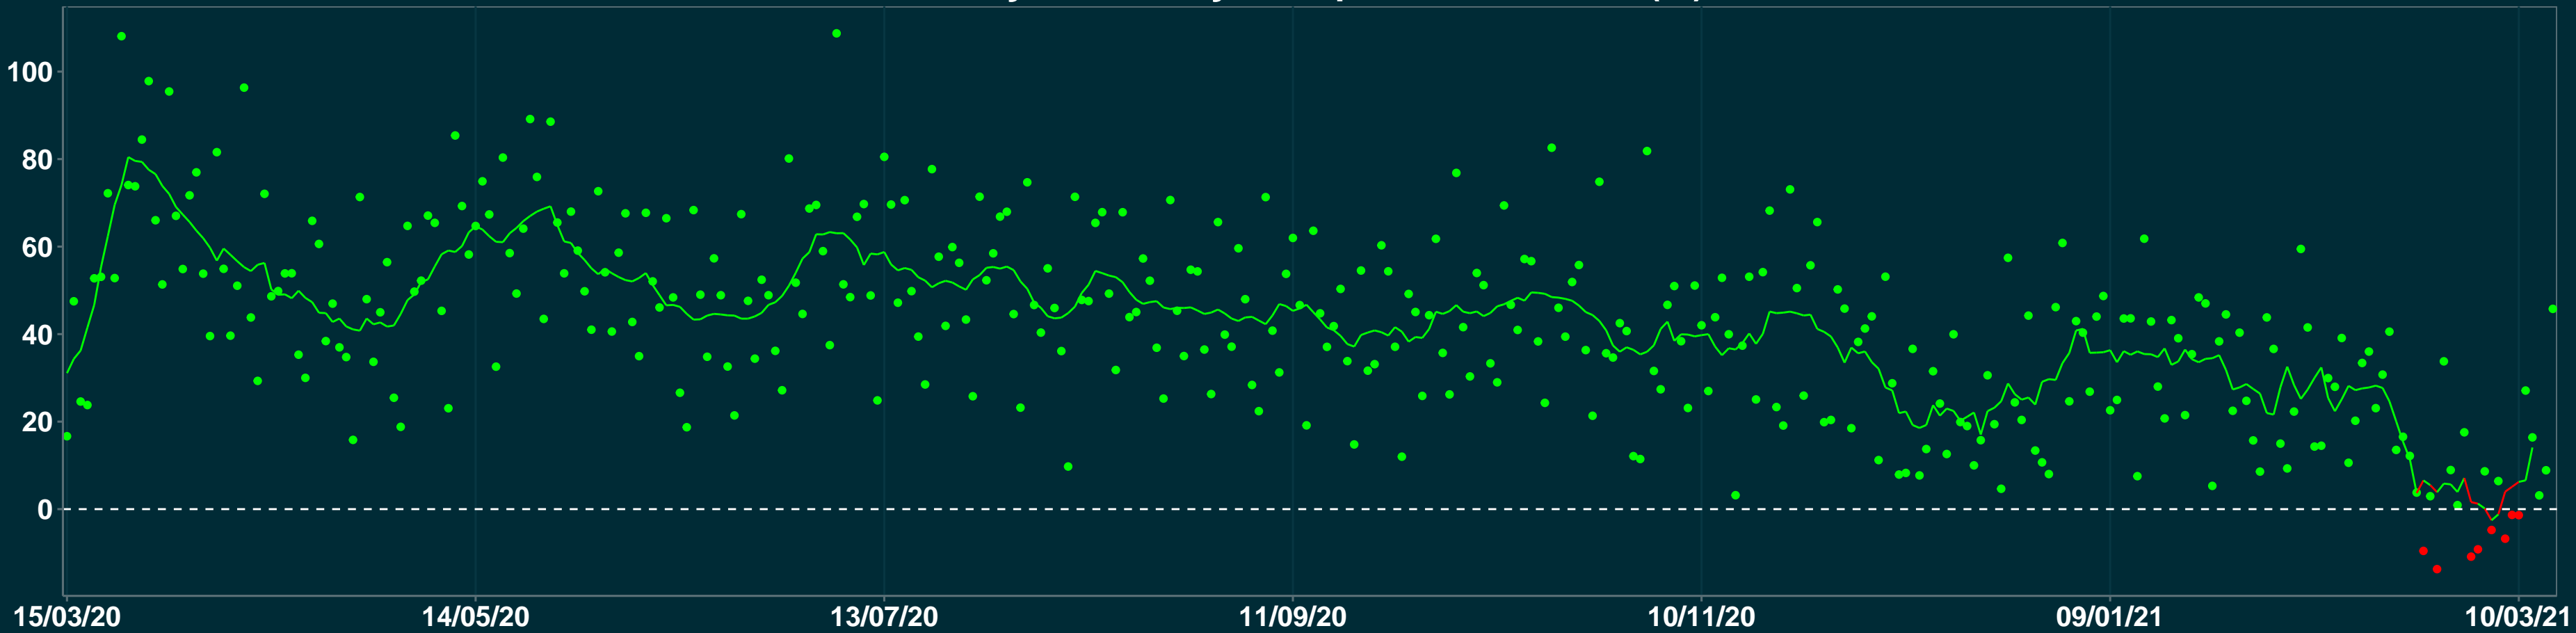

Isolamento Social Comparativo IME – USP CANINDÉ – CE

Variação em relação ao padrão de Fev/20 (%)

Índice de Isolamento Social (0–100)