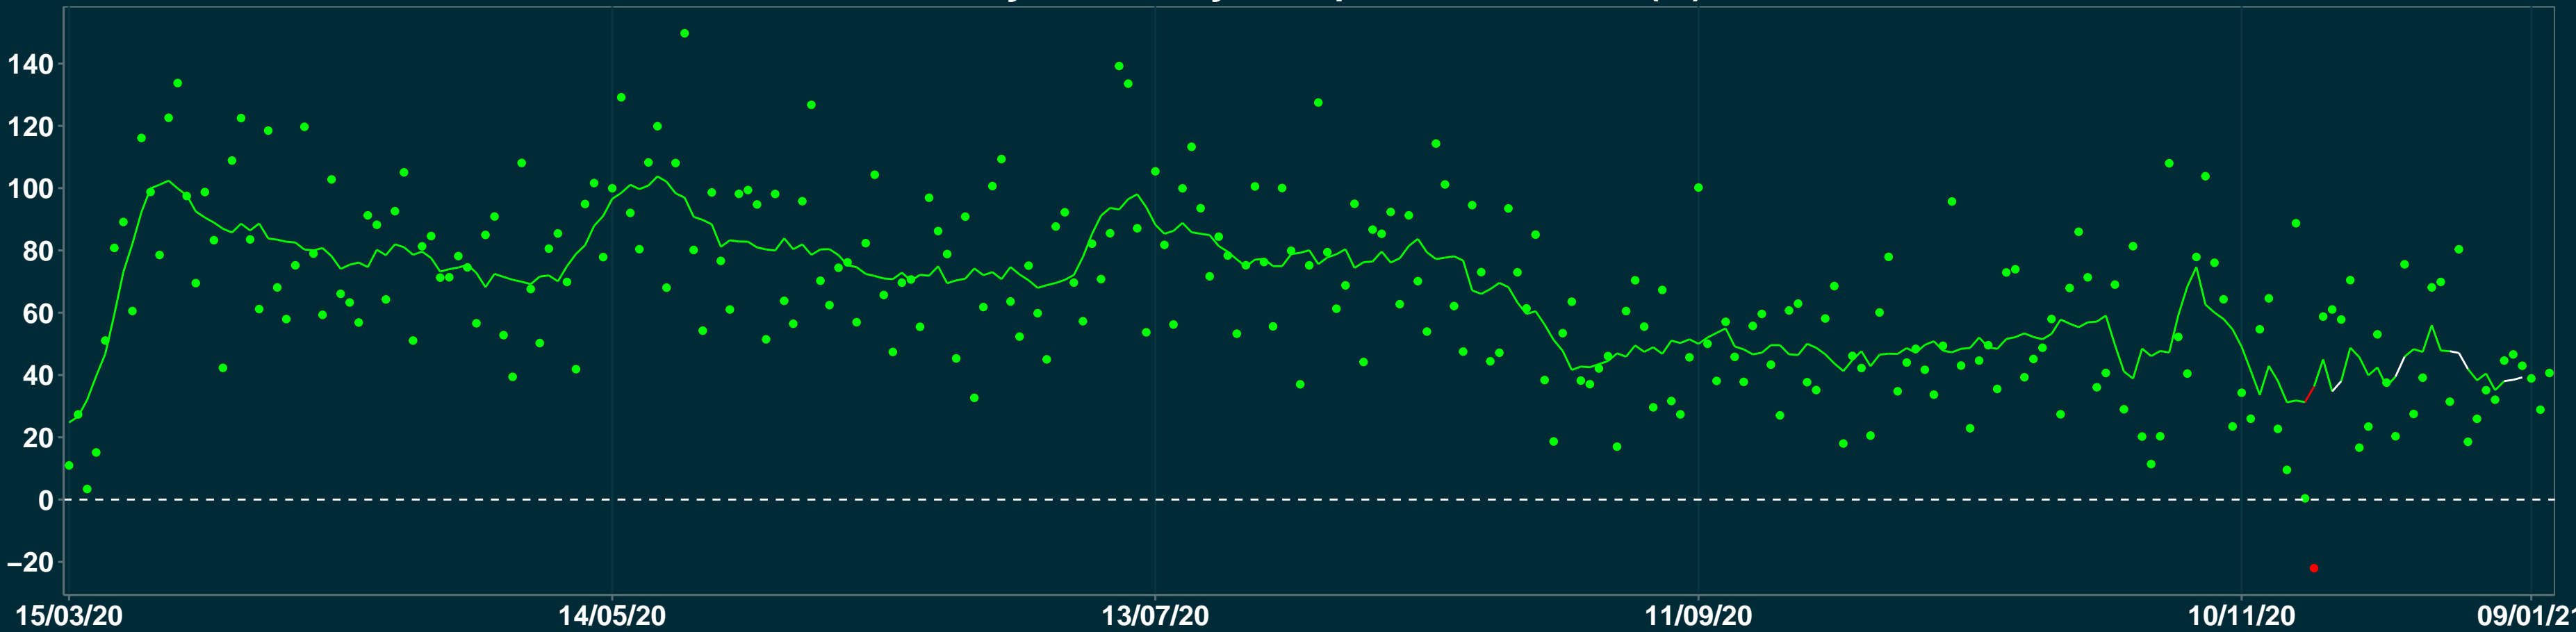

# Isolamento Social Comparativo IME – USP CAIRU – BA

Variação em relação ao padrão de Fev/20 (%)

Índice de Isolamento Social (0–100)