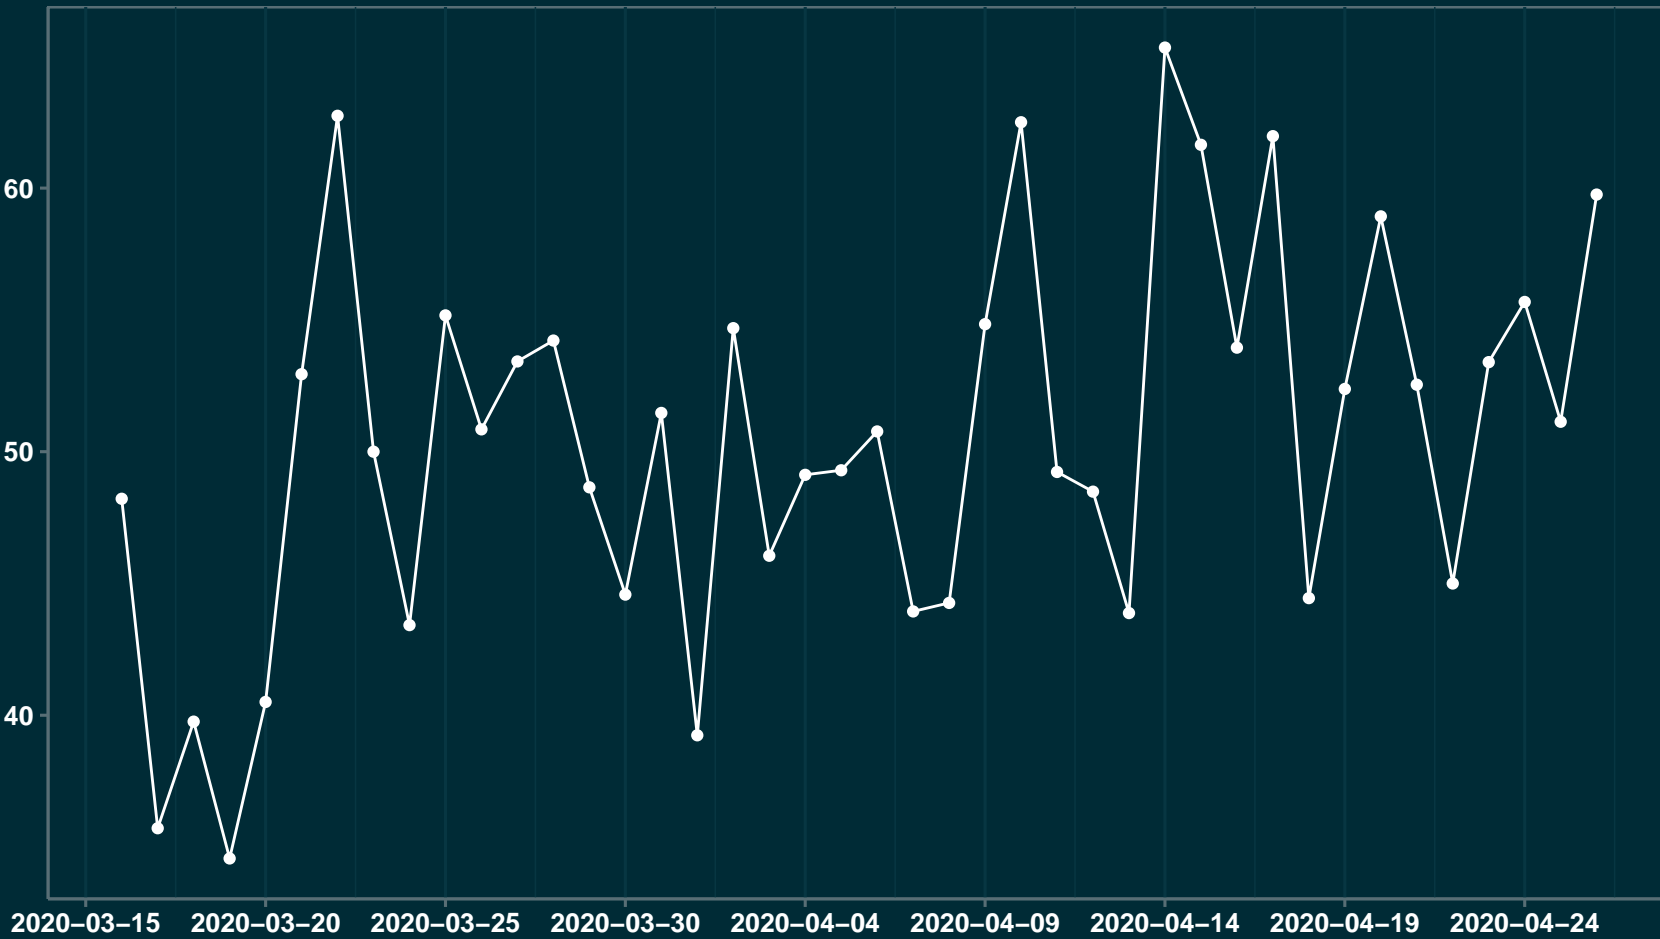

Isolamento Social Comparativo IME – USP BURITIRANA – MA

Índice de Isolamento Social (%)

Varição em relação ao padrão de Fev/20 (%)

Varição em relação a semana anterior (%)

Varição em relação ao padrão durante pandemia (%)

Data