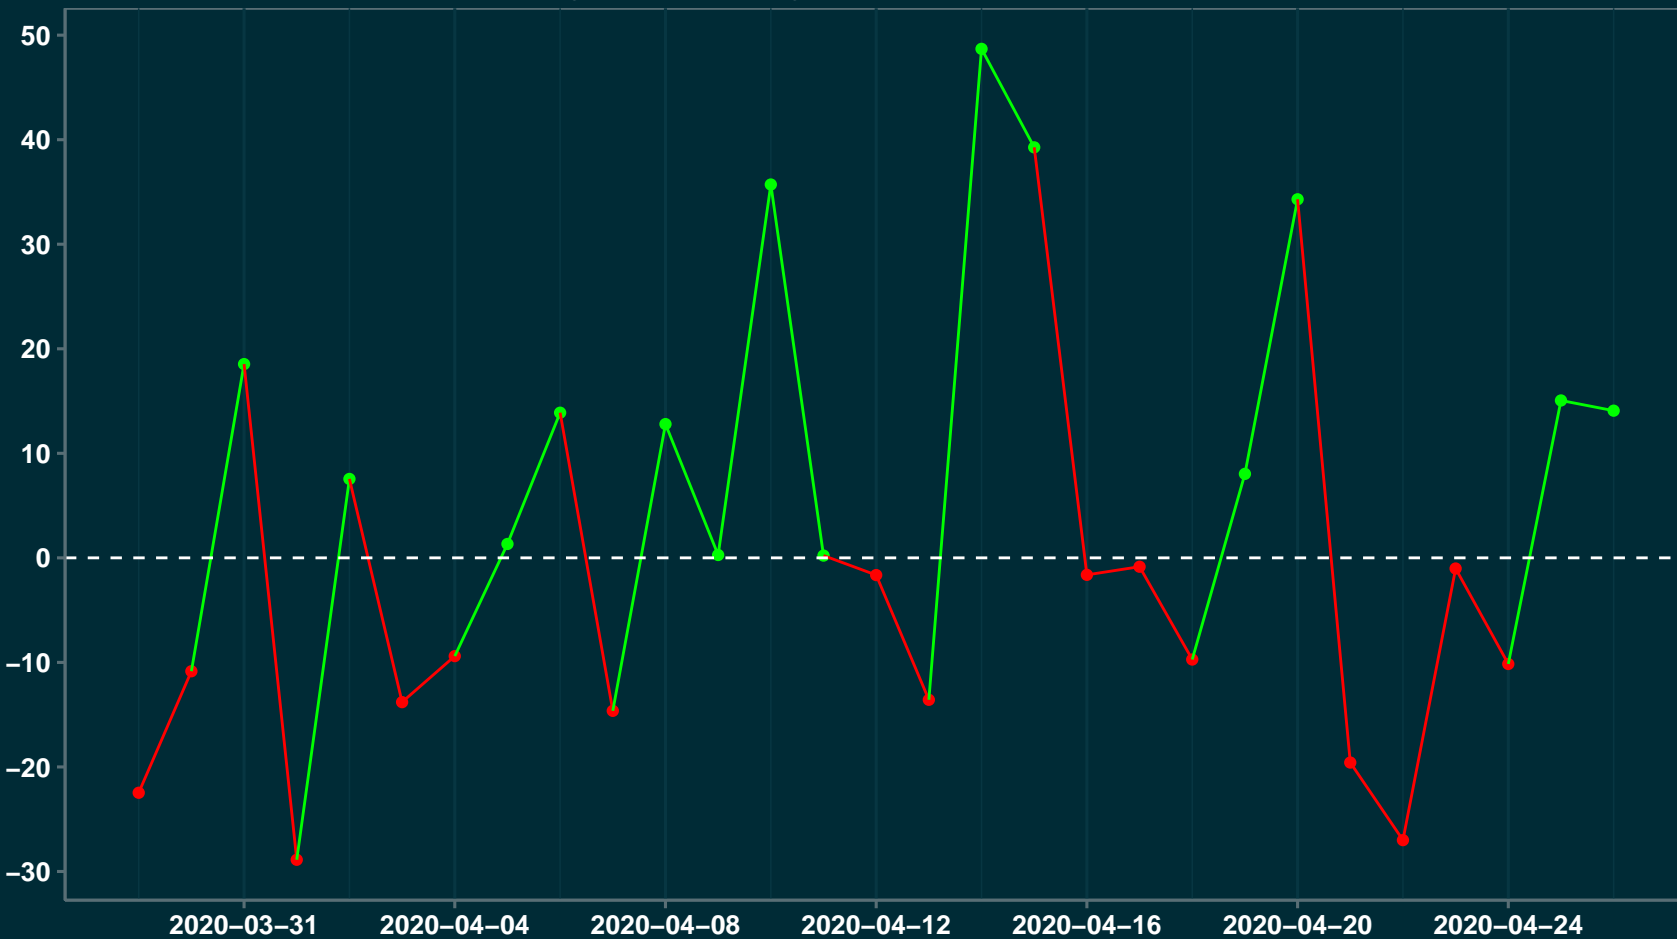

Isolamento Social Comparativo IME – USP BURITIRANA – MA

Índice de Isolamento Social (%)

Varição em relação ao padrão de Fev/20 (%)

Varição em relação a semana anterior (%)

Varição em relação ao padrão durante pandemia (%)

Data