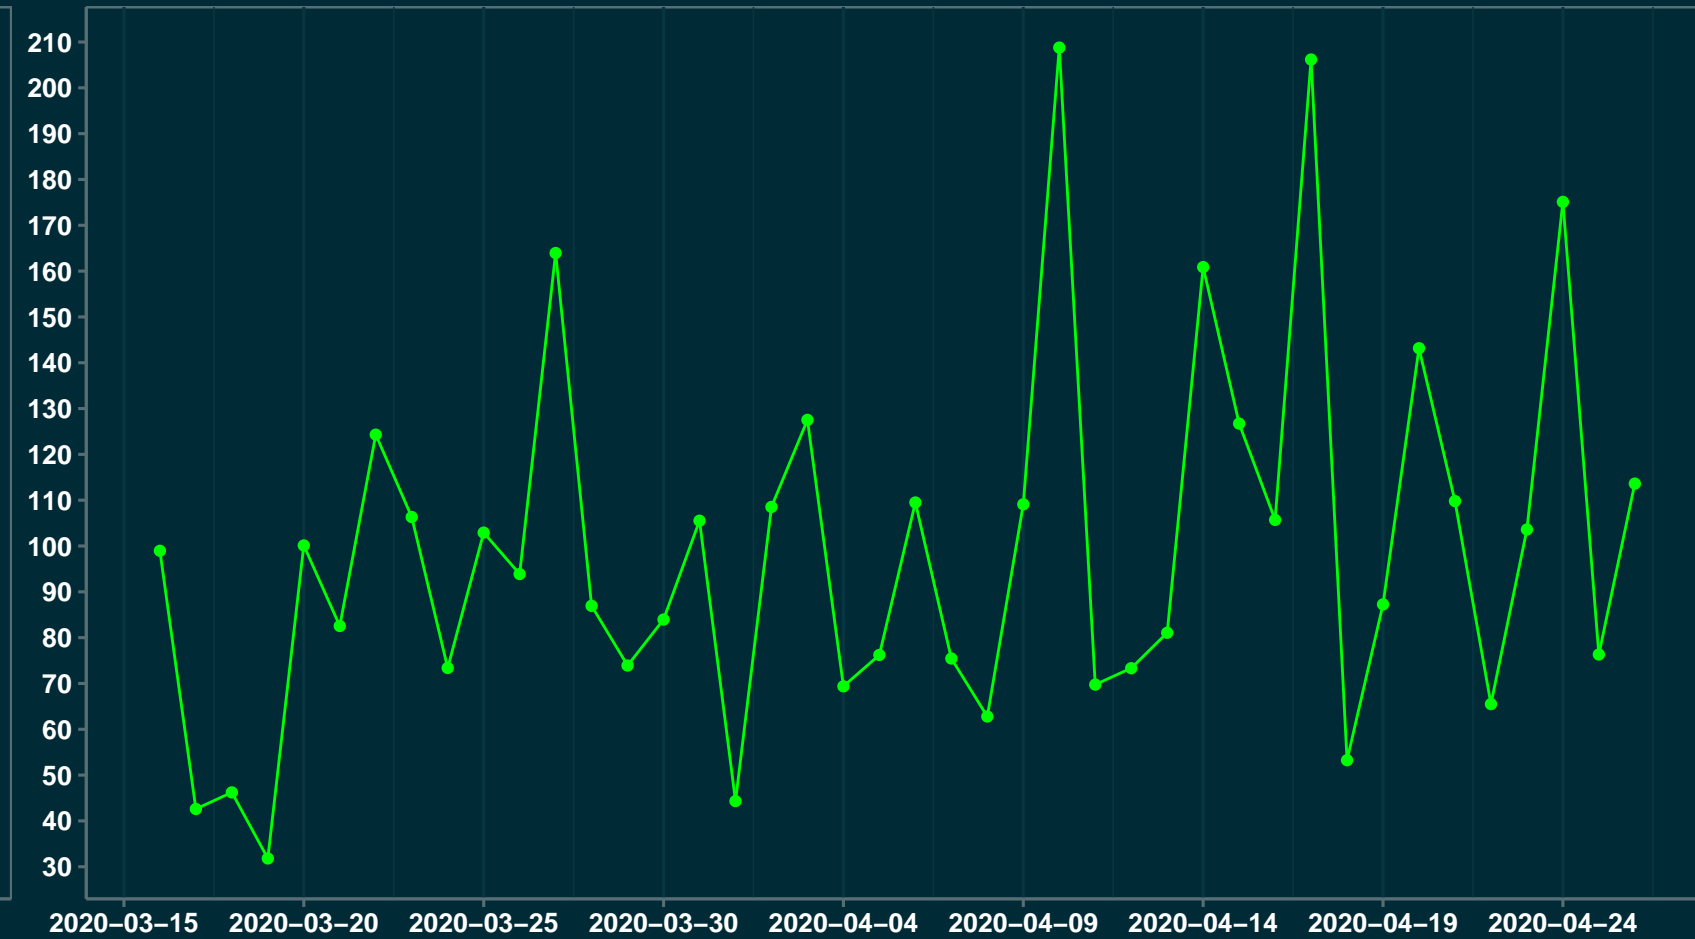

Isolamento Social Comparativo IME – USP BURITIRANA – MA

Índice de Isolamento Social (%)

Varição em relação ao padrão de Fev/20 (%)

Varição em relação a semana anterior (%)

Varição em relação ao padrão durante pandemia (%)

Data