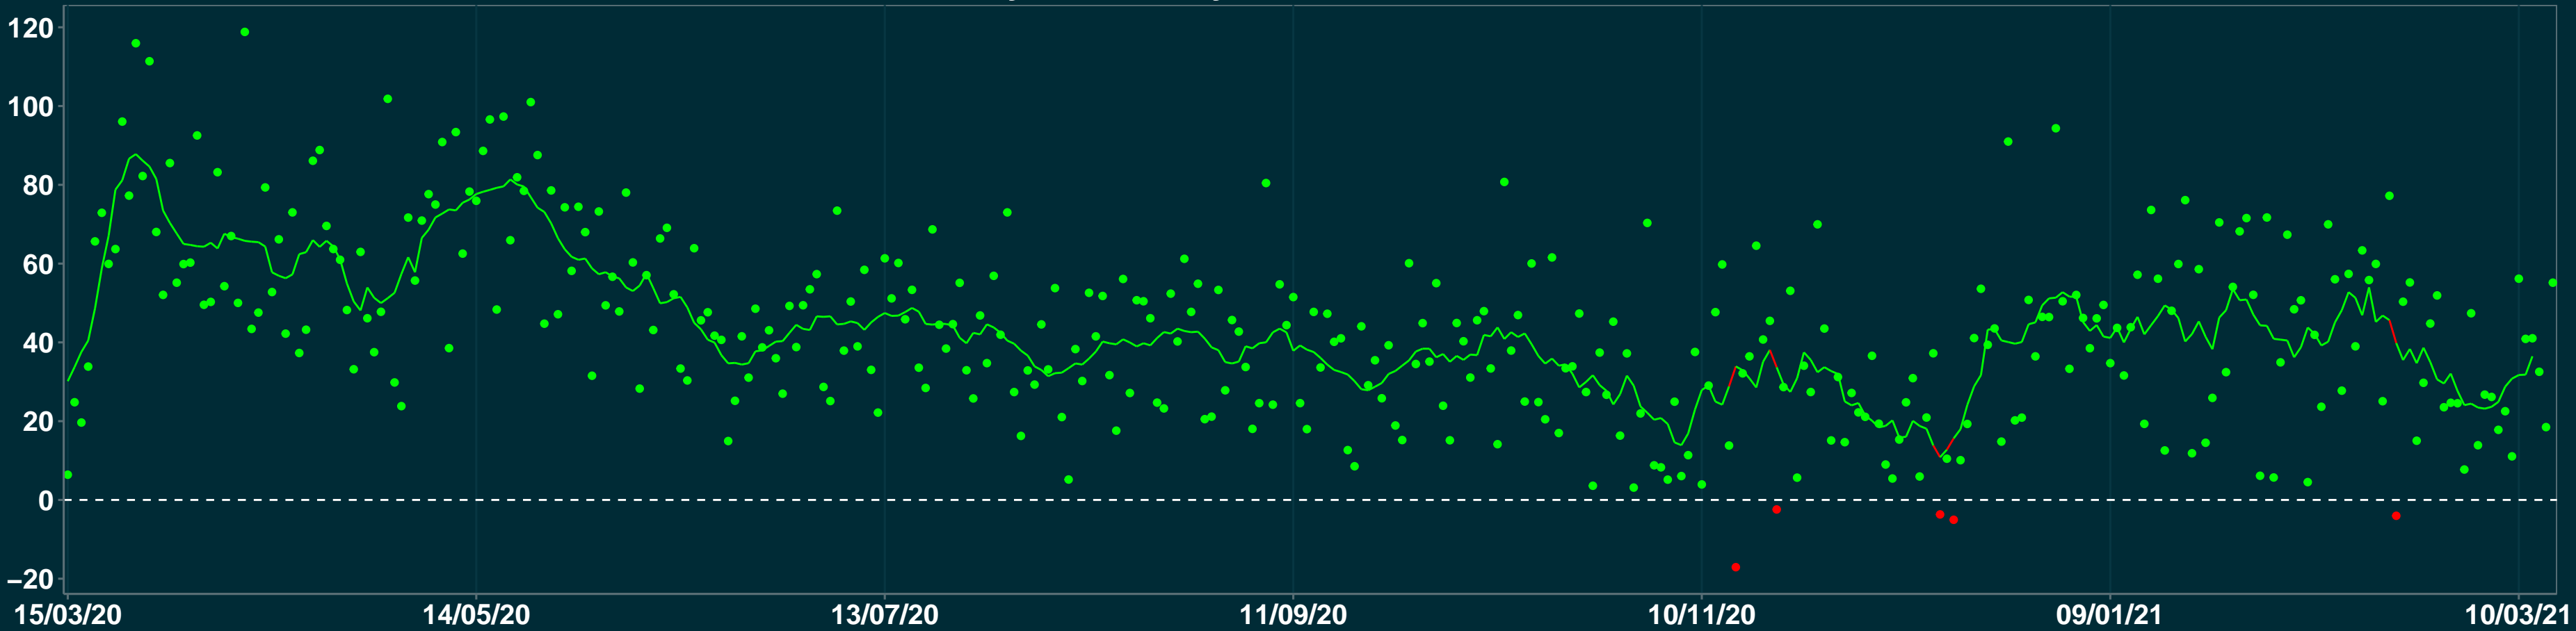

# Isolamento Social Comparativo IME – USP BATURITÉ – CE

Variação em relação ao padrão de Fev/20 (%)

Índice de Isolamento Social (0–100)