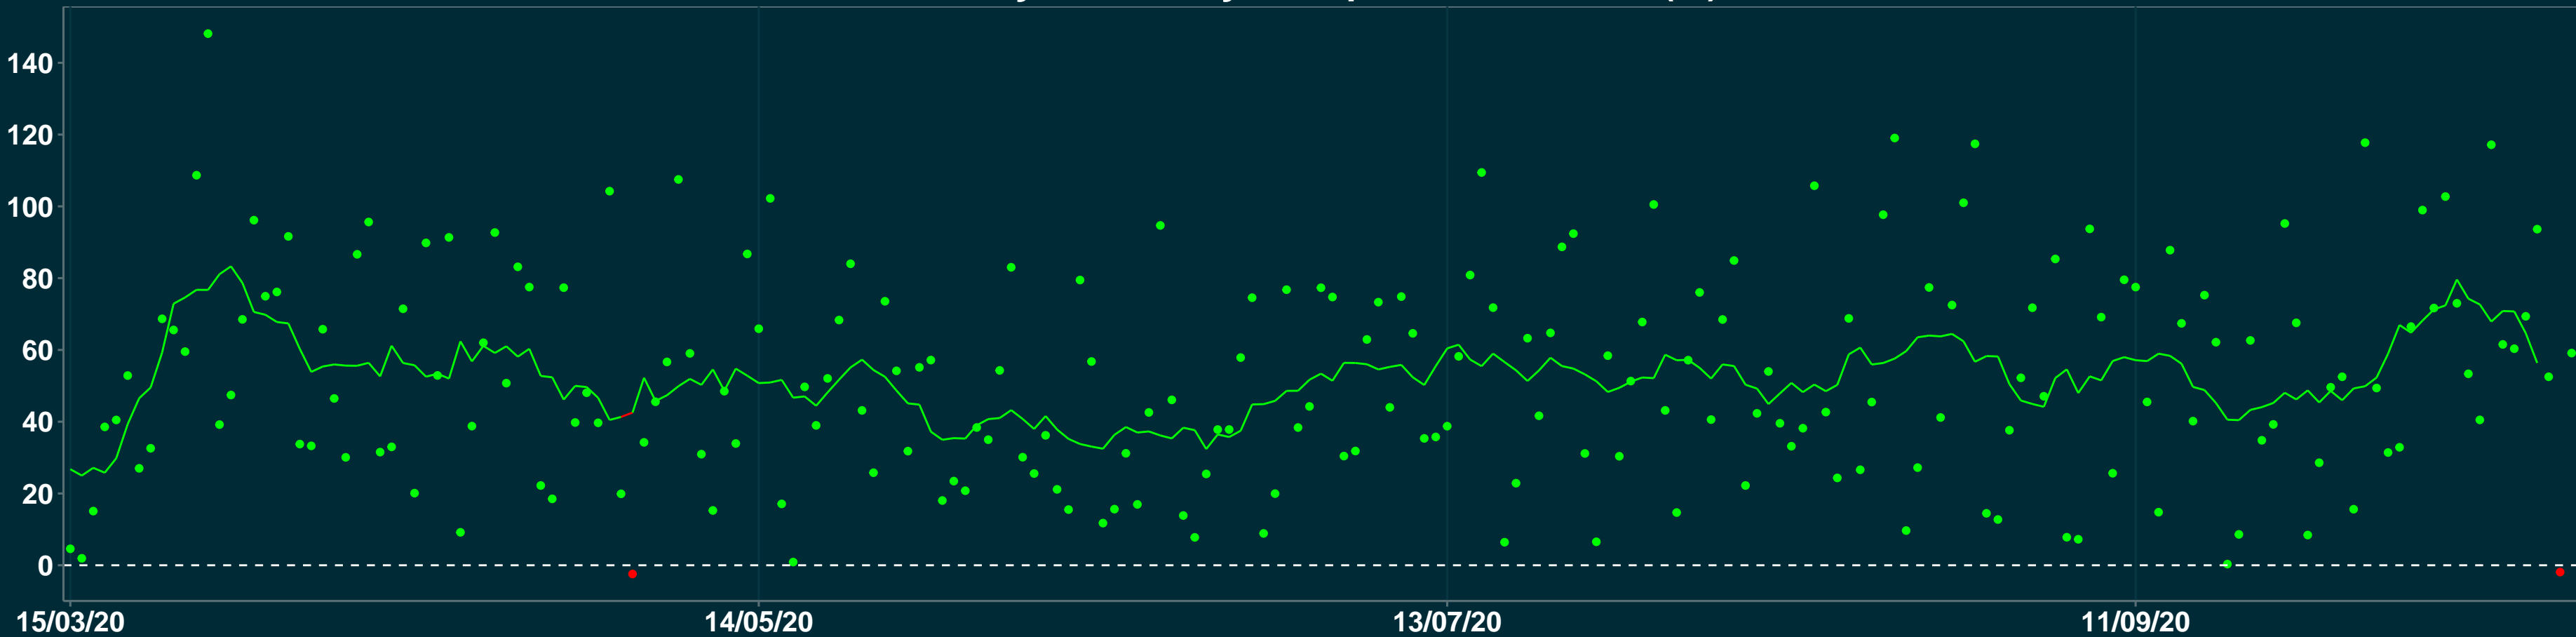

Isolamento Social Comparativo IME – USP BANZAÊ – BA

Variação em relação ao padrão de Fev/20 (%)

Índice de Isolamento Social (0–100)