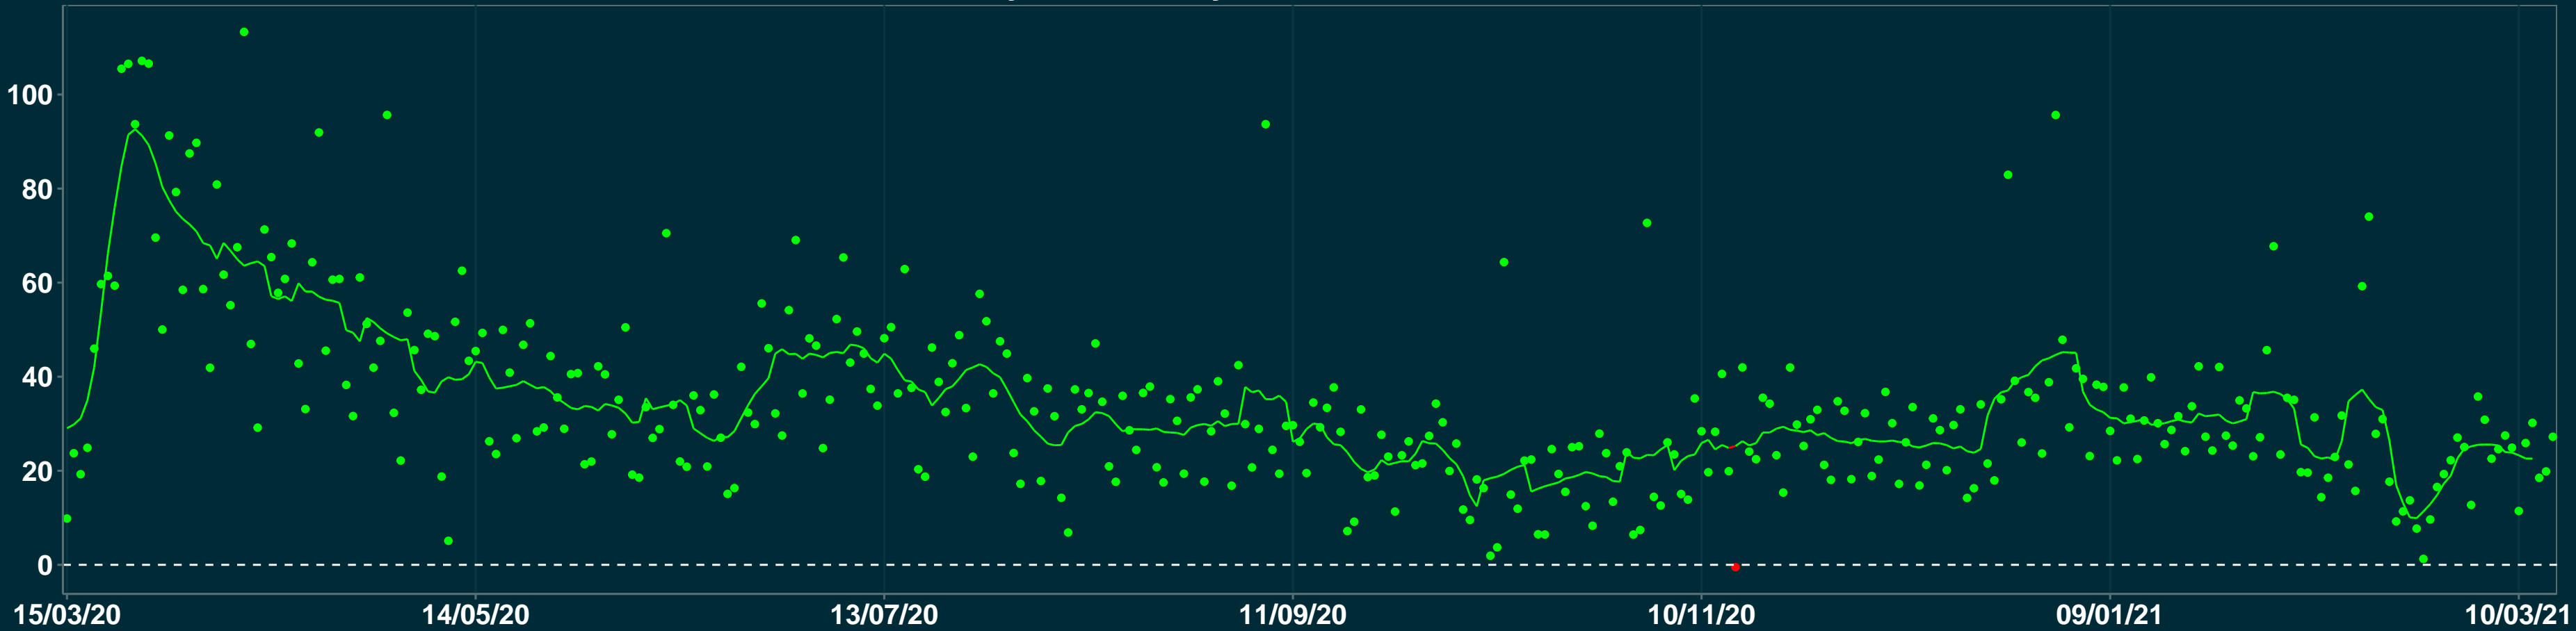

# Isolamento Social Comparativo IME – USP ALVORADA – RS

Variação em relação ao padrão de Fev/20 (%)

Índice de Isolamento Social (0–100)