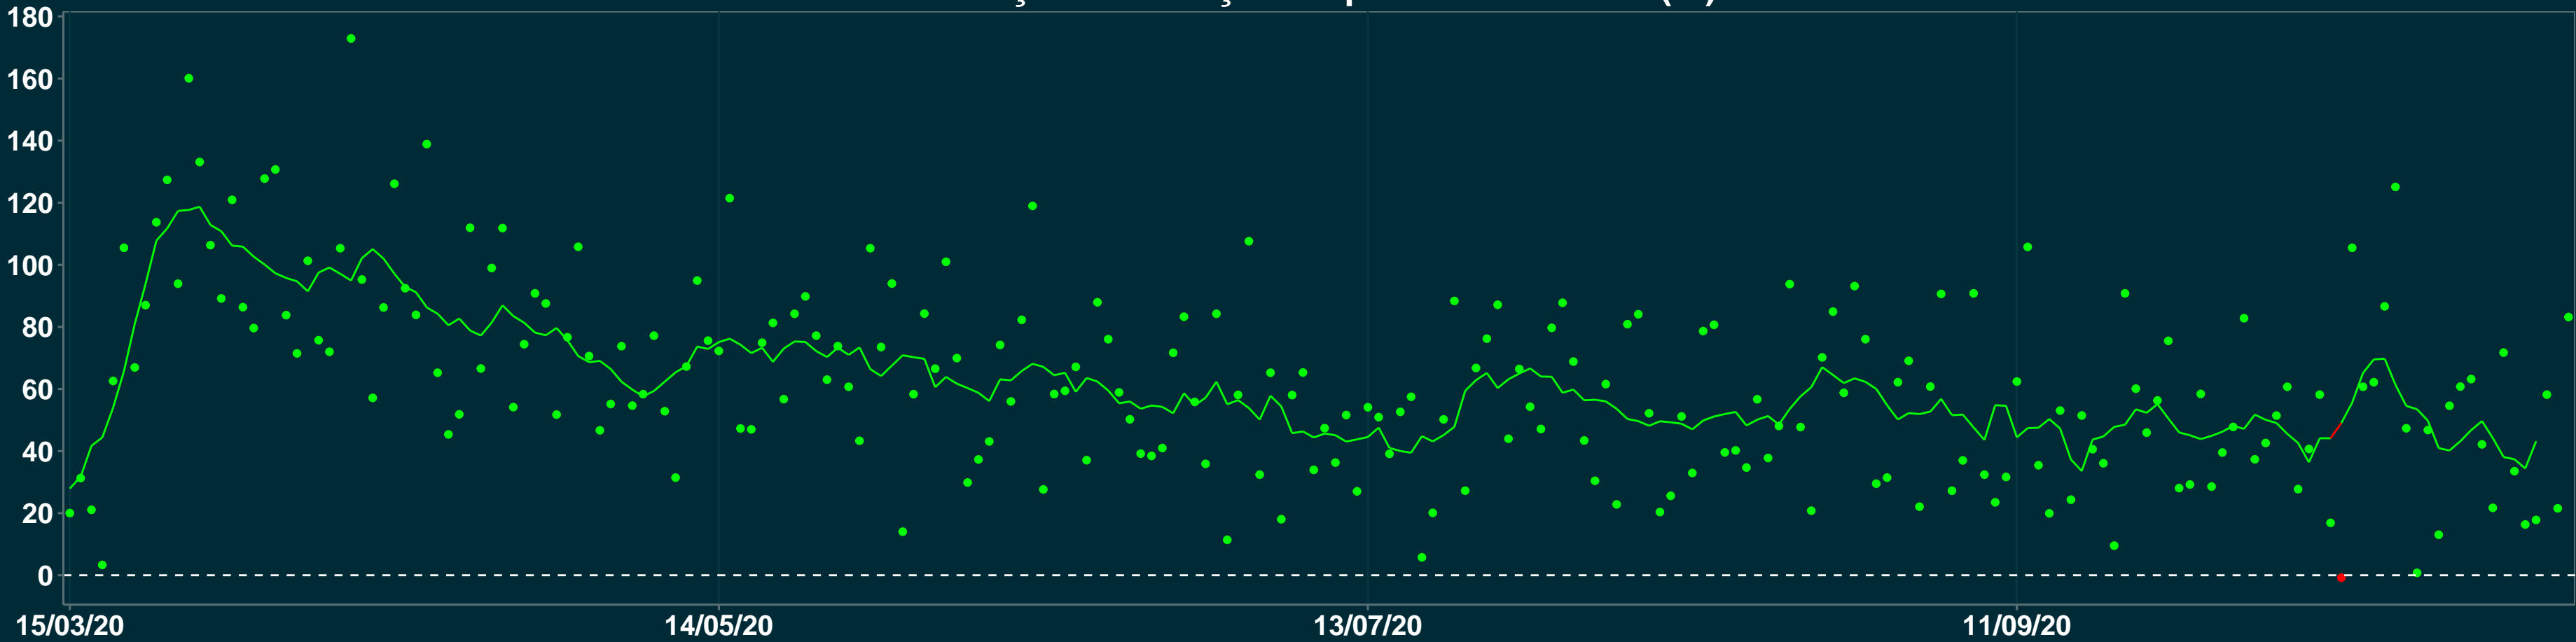

Isolamento Social Comparativo IME – USP ÁGUAS DE SÃO PEDRO – SP

Variação em relação ao padrão de Fev/20 (%)

Índice de Isolamento Social (0–100)