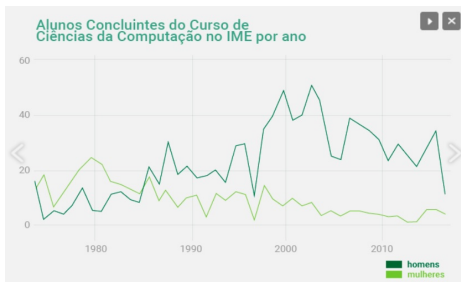

- Començando em 2009, Ada Lovelace Day é comemorado na segunda terça-feira de outubro de cada ano.
- A data foi instituída com o objetivo de encorajar mulheres na Ciência, Tecnologia, Engenharia e Matemática.

1.a turma formando(a)s do BCC do IME/USP - 1974

- 20 formando(a)s do Bacharelado em Ciência da Computação do IME/USP 1974: 14 mulheres e 6 homens.
- Ver o artigo do Jornal da USP [Por que as mulheres desaparecerem dos cursos de Computação?](#)

1.a turma formando(a)s do BCC do IME/USP - 2022

- No dia 6 de setembro de 2022, alguns formando(a)s da primeira turma se encontraram no IME-USP.
- Ver no link: [Formandos da primeira turma do BCC se encontram no IME-USP](#)